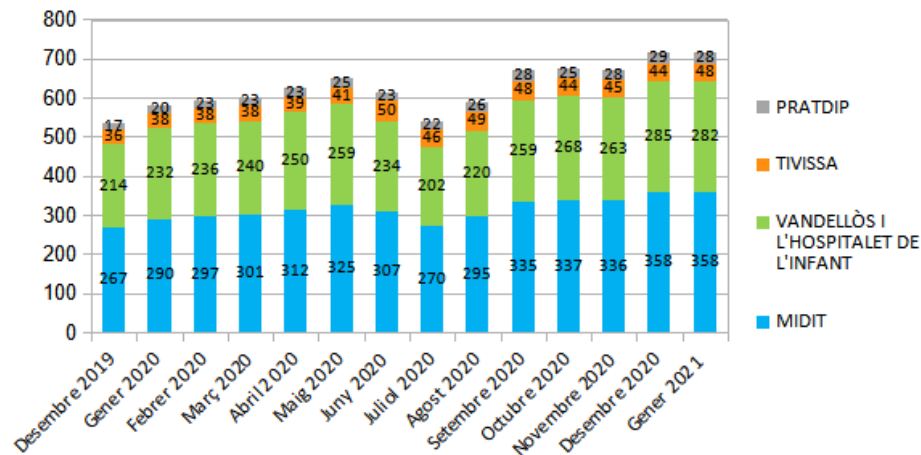

Dades socioeconòmiques del territori

(evolució dades mensuals)

Evolució mensual de l'atur (Desembre de 2019 - Gener de 2021)

Evolució Mensual Atur

Evolució Mensual Atur Per Gènere (MIDIT)

Evolució Mensual Atur Dones