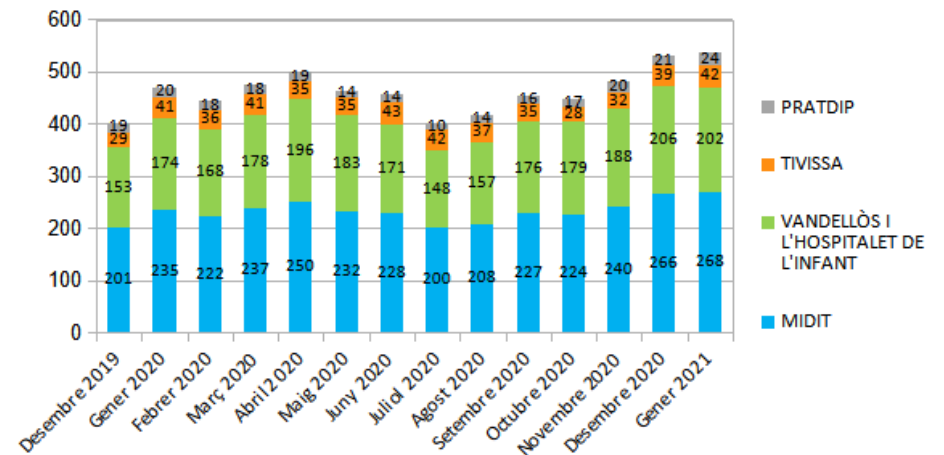

Evolució Mensual Atur Homes

Font: Observatori del treball i model productiu - Departament de Treball, Afers Socials i Famílies