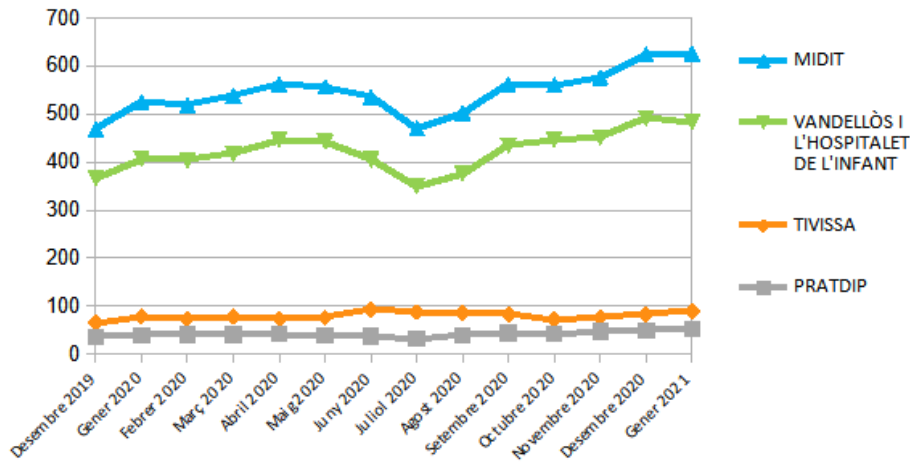

Dades socioeconòmiques del territori

(evolució dades mensuals)

Evolució mensual de l'atur (Desembre de 2019 - Gener de 2021)

Evolució Mensual Atur

Evolució Mensual Atur Per Gènere (MIDIT)

Evolució Mensual Atur Dones