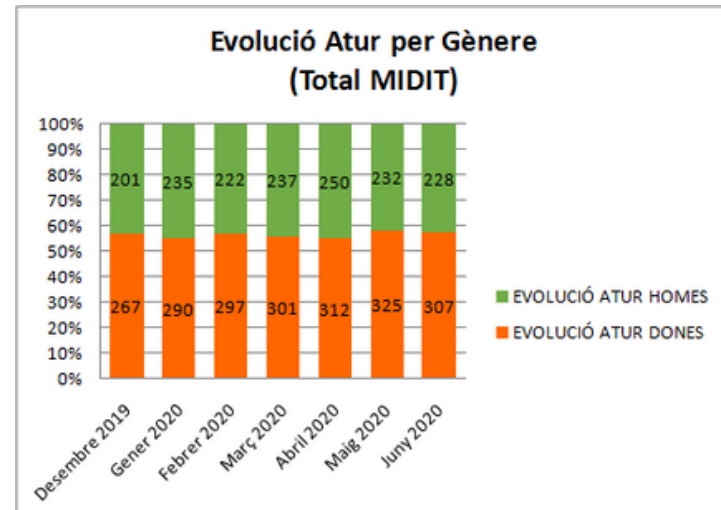

# Dades socioeconòmiques del territori

(evolució dades mensuals)

# Evolució mensual de l'atur (Desembre de 2019 - Juny de 2020)

Font: Observatori del treball i model productiu - Departament de Treball, Afers Socials i Famílies