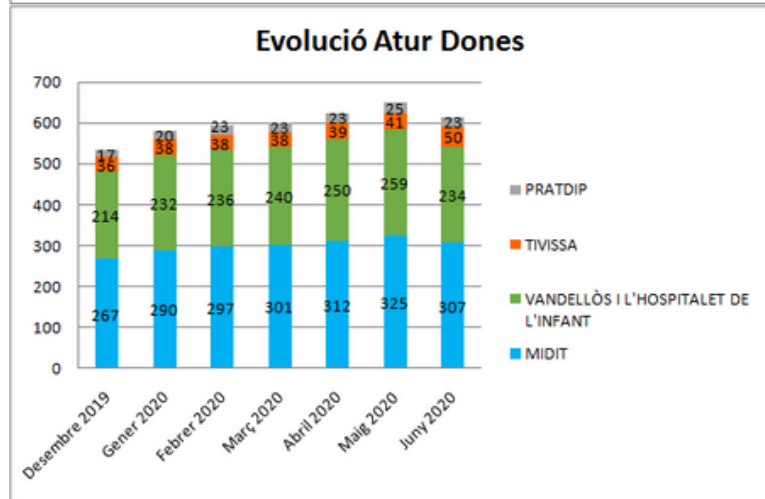

# Dades socioeconòmiques del territori

(evolució dades mensuals)

# Evolució mensual de l'atur (Desembre de 2019 - Juny de 2020)

Font: Observatori del treball i model productiu - Departament de Treball, Afers Socials i Famílies