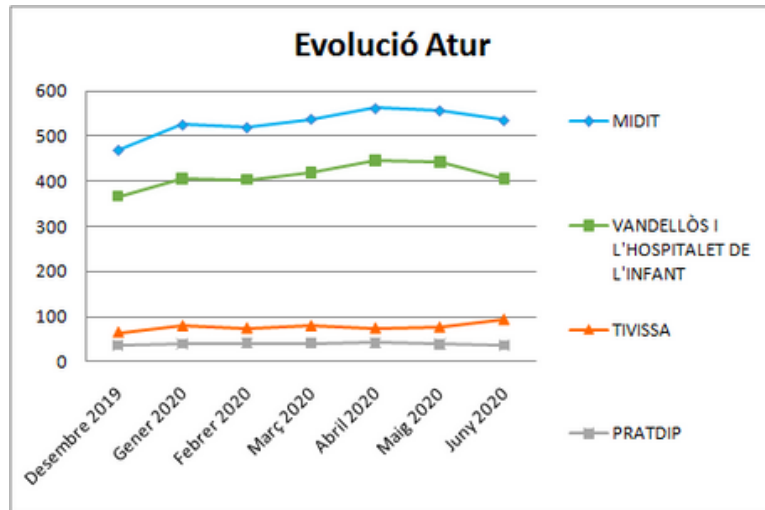

# Dades socioeconòmiques del territori

(evolució dades mensuals)

# Evolució mensual de l'atur (Desembre de 2019 - Juny de 2020)

Font: Observatori del treball i model productiu - Departament de Treball, Afers Socials i Famílies