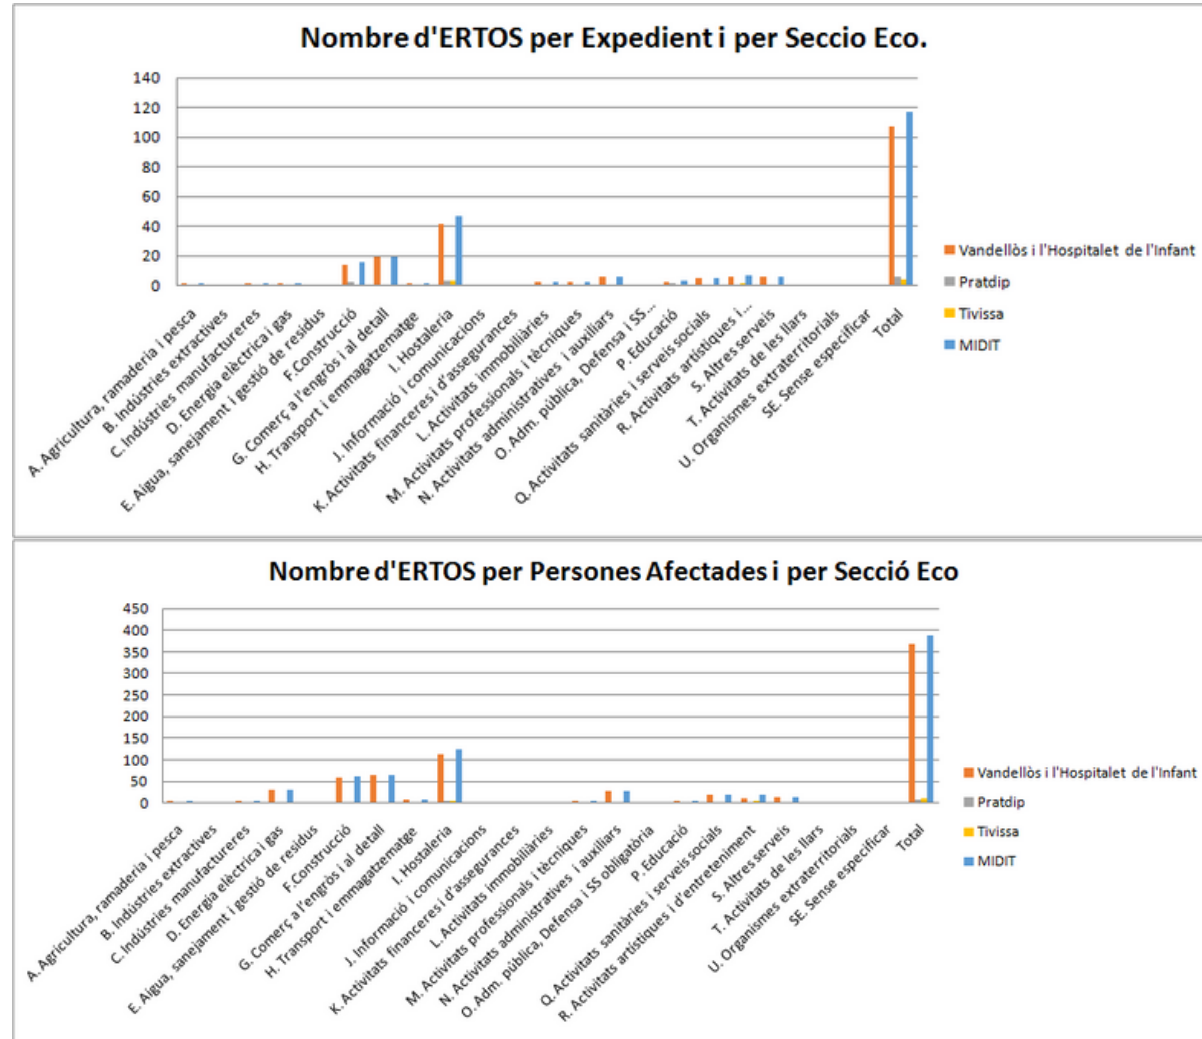

Nombre d'ERTOS del territori i per municipi (Juny 2020)

Font: Observatori del treball i model productiu - Departament de Treball, Afers Socials i Famílies