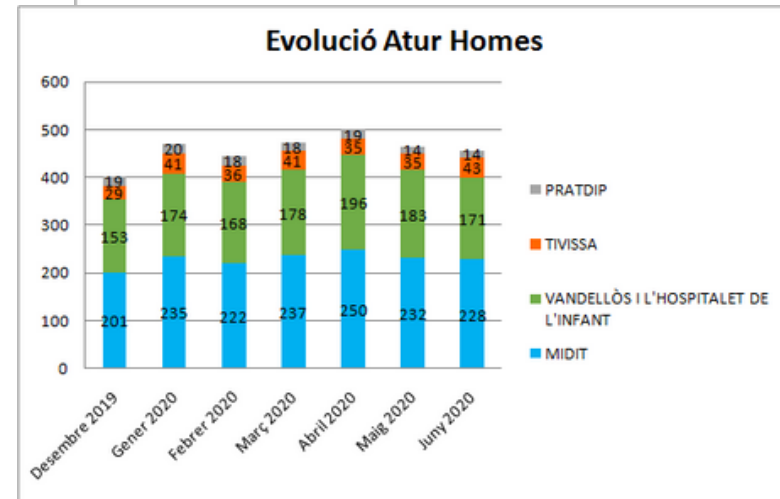

# Dades socioeconòmiques del territori

(evolució dades mensuals)

# Evolució mensual de l'atur (Desembre de 2019 - Juny de 2020)

Font: Observatori del treball i model productiu - Departament de Treball, Afers Socials i Famílies