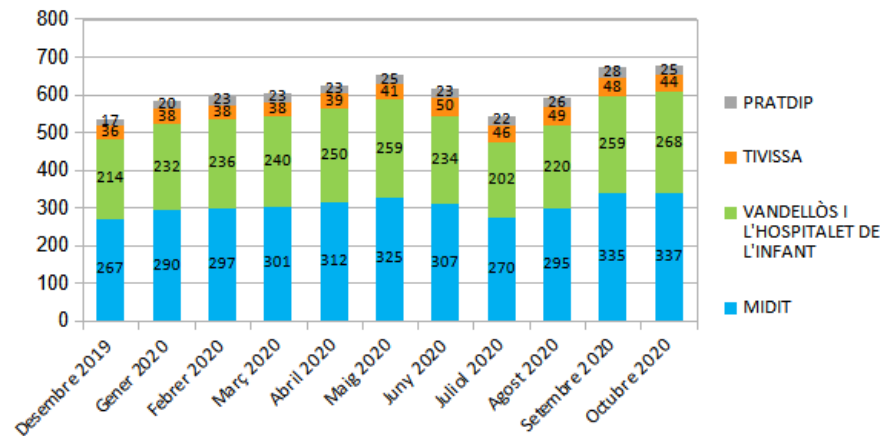

Dades socioeconòmiques del territori (evolució dades mensuals)

Evolució mensual de l'atur (Desembre de 2019 - Octubre de 2020)

Evolució Mensual Atur

Evolució Mensual Atur Per Gènere (MIDIT)

Evolució Mensual Atur Dones