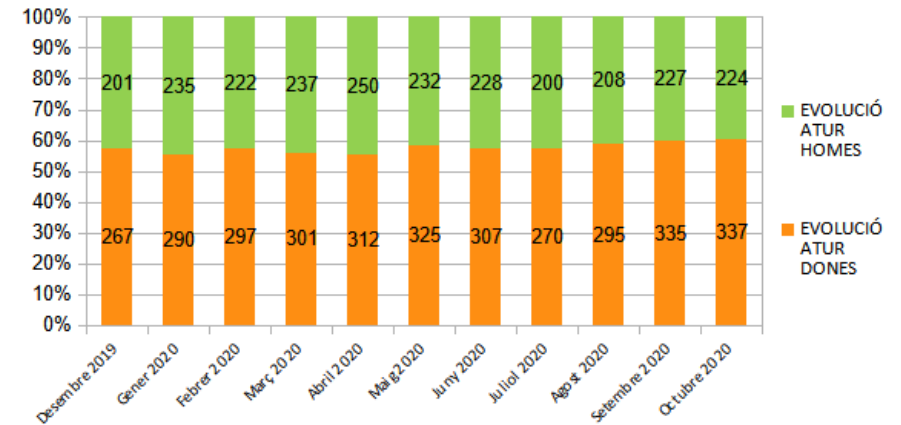

Dades socioeconòmiques del territori (evolució dades mensuals)

Evolució mensual de l'atur (Desembre de 2019 - Octubre de 2020)

Evolució Mensual Atur

Evolució Mensual Atur Per Gènere (MIDIT)

Evolució Mensual Atur Dones