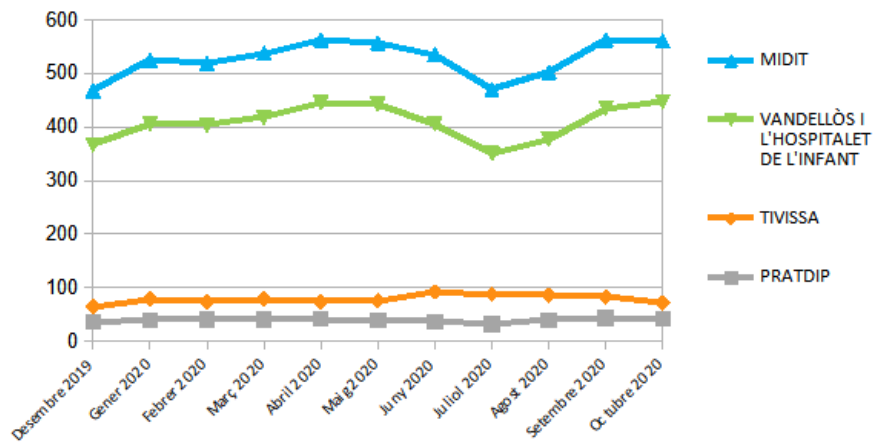

Dades socioeconòmiques del territori (evolució dades mensuals)

Evolució mensual de l'atur (Desembre de 2019 - Octubre de 2020)

Evolució Mensual Atur

Evolució Mensual Atur Per Gènere (MIDIT)

Evolució Mensual Atur Dones