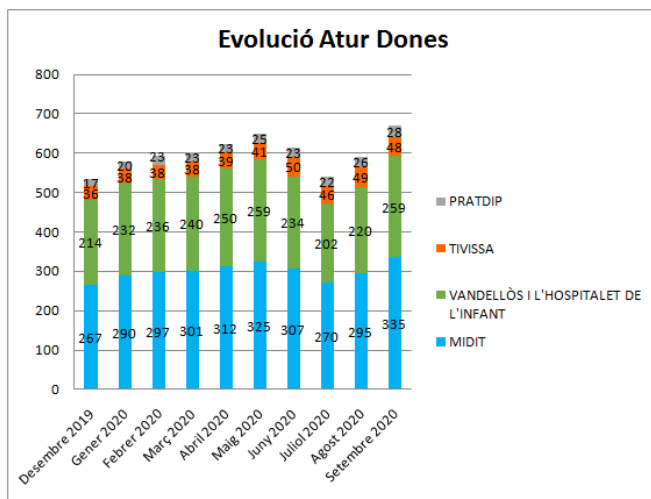

# Dades socioeconòmiques del territori (evolució dades mensuals)

# Evolució mensual de l'atur (Desembre de 2019 - Setembre de 2020)

Font: Observatori del treball i model productiu - Departament de Treball, Afers Socials i Famílies