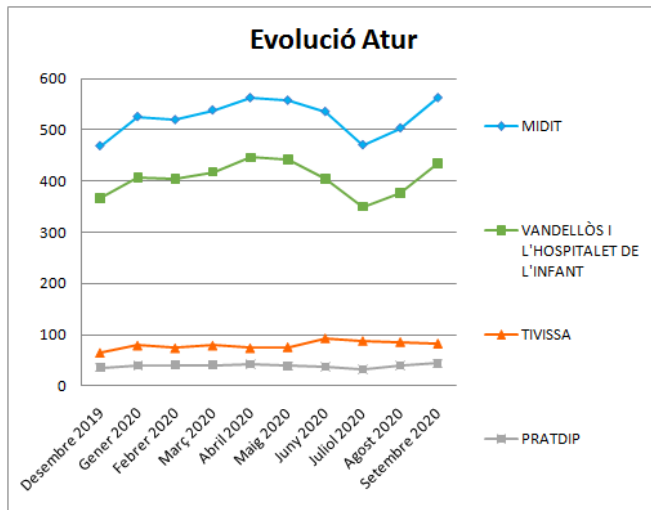

# Dades socioeconòmiques del territori (evolució dades mensuals)

# Evolució mensual de l'atur (Desembre de 2019 - Setembre de 2020)

Font: Observatori del treball i model productiu - Departament de Treball, Afers Socials i Famílies