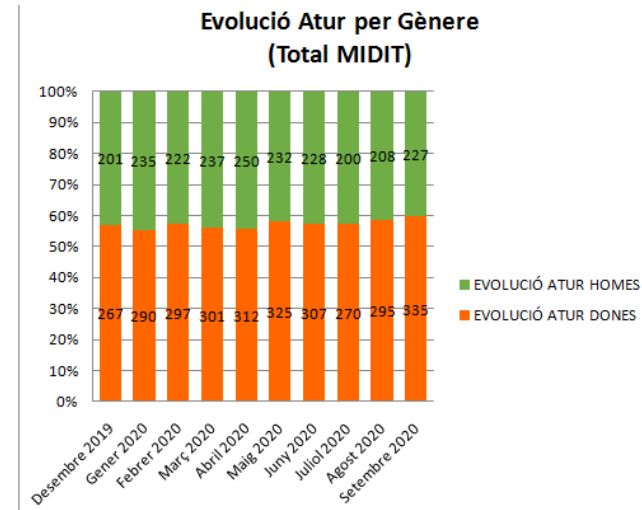

# Dades socioeconòmiques del territori (evolució dades mensuals)

# Evolució mensual de l'atur (Desembre de 2019 - Setembre de 2020)

Font: Observatori del treball i model productiu - Departament de Treball, Afers Socials i Famílies