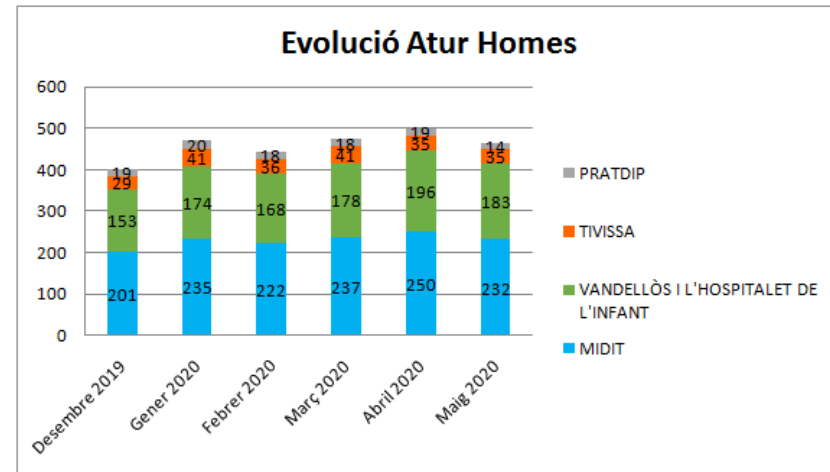

# Dades socioeconòmiques del territori (evolució dades mensuals)

# Evolució mensual de l'atur (Desembre de 2019 - Maig de 2020)

Font: Observatori del treball i model productiu - Departament de Treball, Afers Socials i Famílies