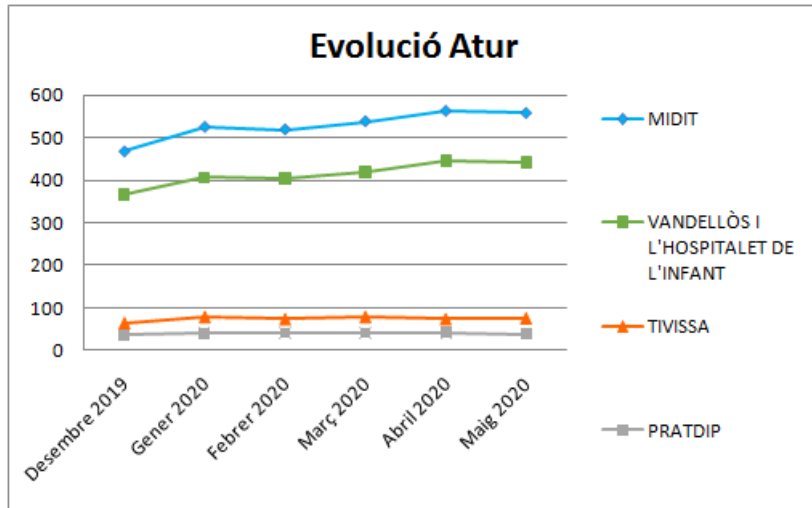

# Dades socioeconòmiques del territori (evolució dades mensuals)

# Evolució mensual de l'atur (Desembre de 2019 - Maig de 2020)

Font: Observatori del treball i model productiu - Departament de Treball, Afers Socials i Famílies