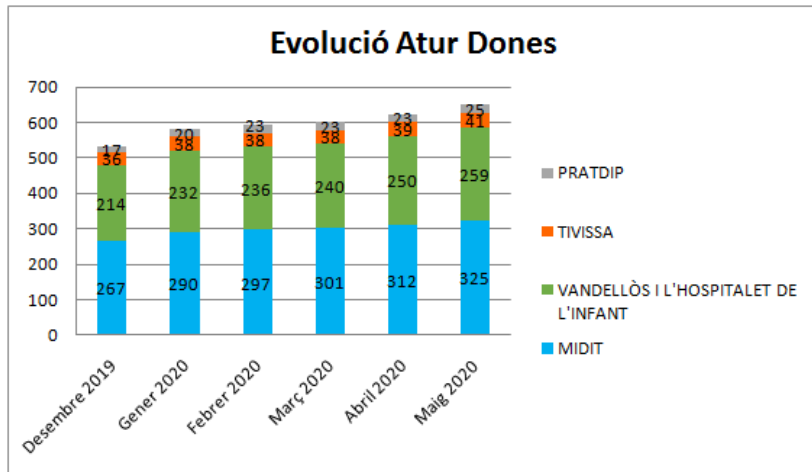

# Dades socioeconòmiques del territori (evolució dades mensuals)

# Evolució mensual de l'atur (Desembre de 2019 - Maig de 2020)

Font: Observatori del treball i model productiu - Departament de Treball, Afers Socials i Famílies