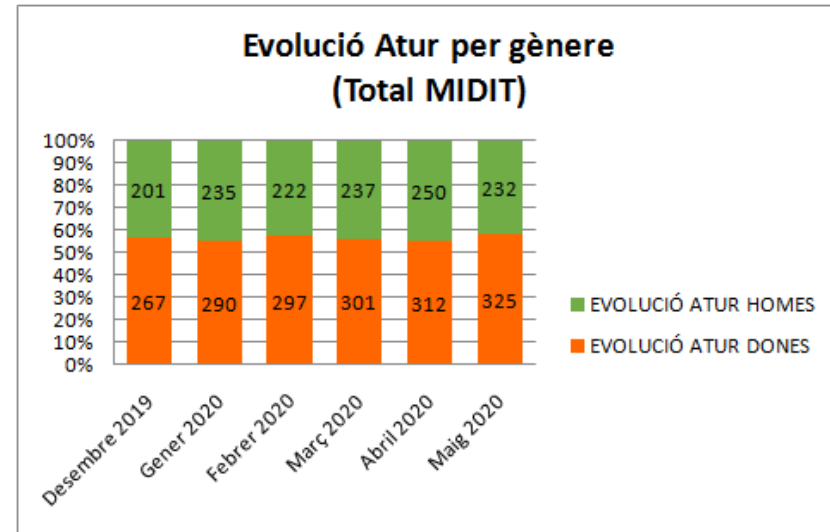

# Dades socioeconòmiques del territori (evolució dades mensuals)

# Evolució mensual de l'atur (Desembre de 2019 - Maig de 2020)

Font: Observatori del treball i model productiu - Departament de Treball, Afers Socials i Famílies