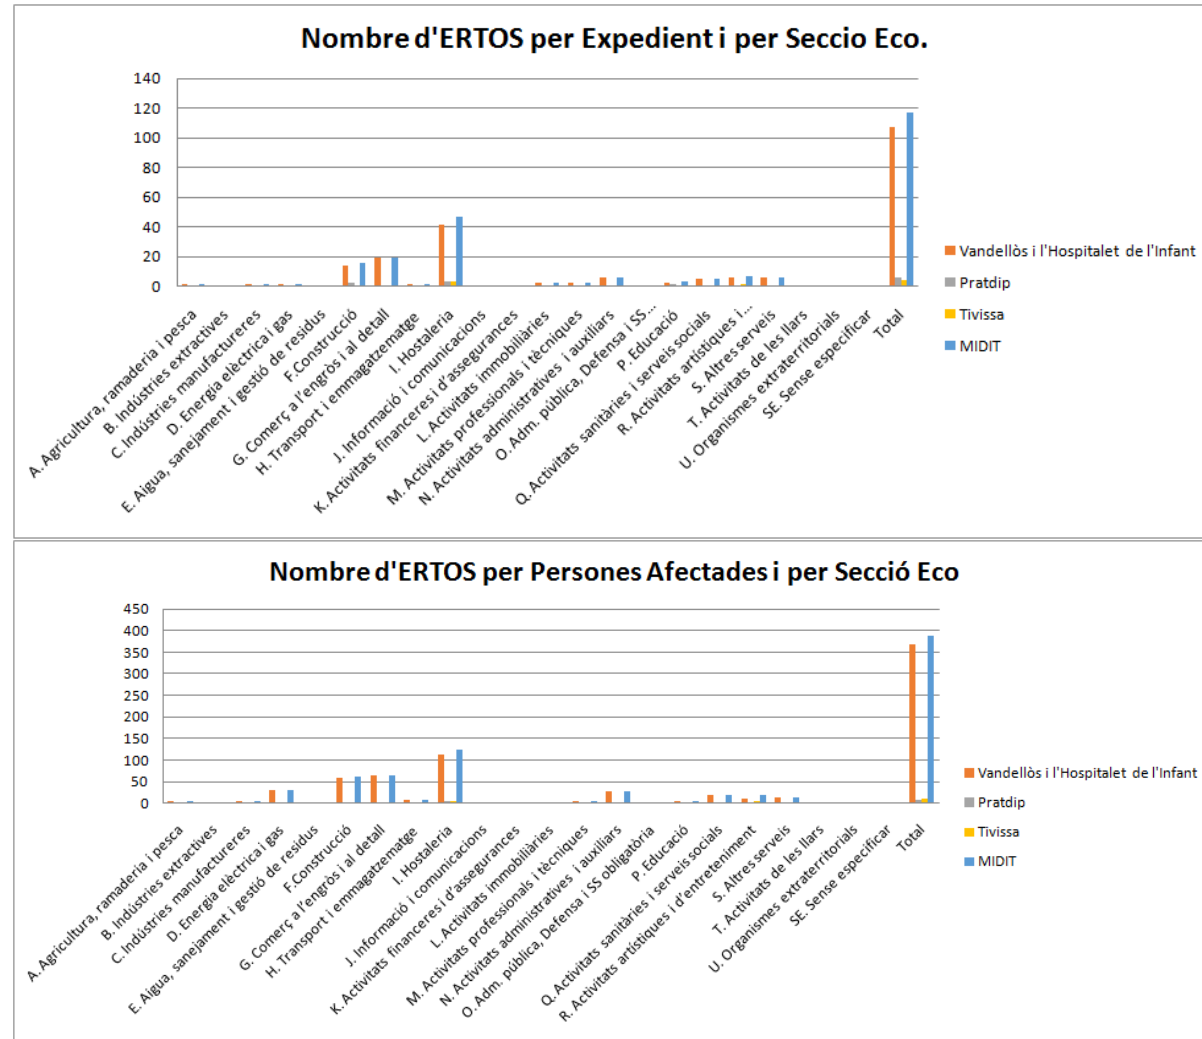

Nombre d'ERTOS del territori i per municipi (Maig 2020)

Font: Observatori del treball i model productiu - Departament de Treball, Afers Socials i Famílies