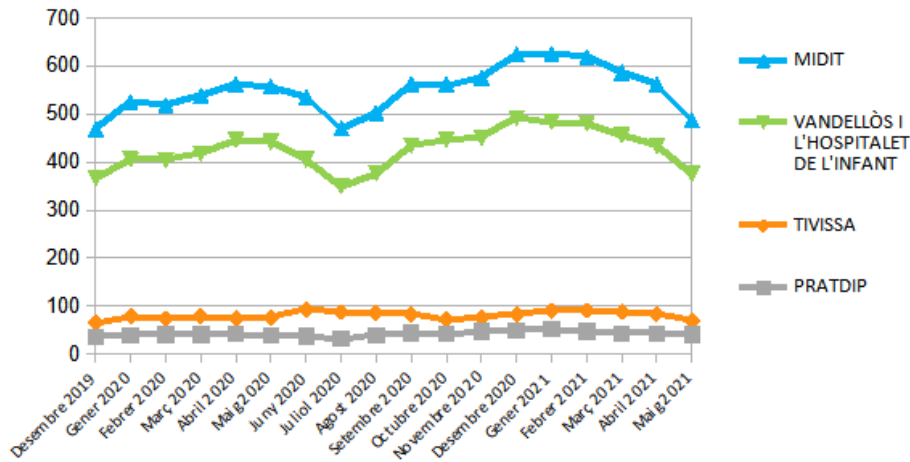

# Dades socioeconòmiques del territori (evolució dades mensuals)

# Evolució mensual de l'atur (Desembre de 2019 - Maig de 2021)

## Evolució Mensual Atur