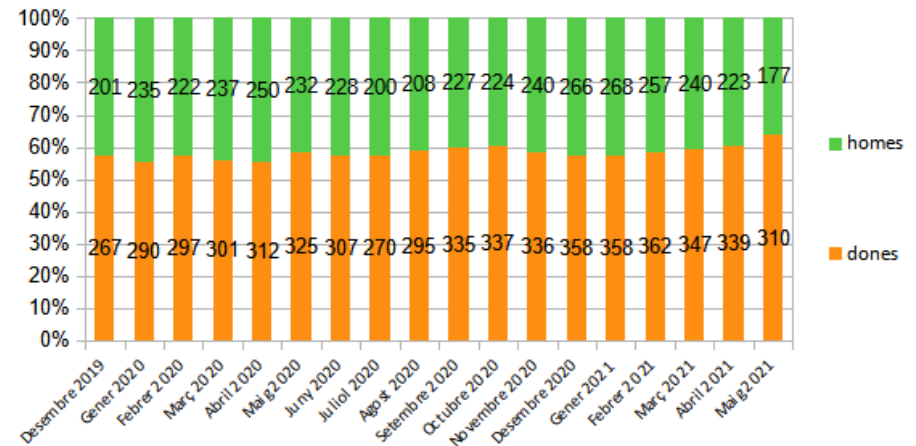

Evolució Mensual Atur Per Gènere (MIDIT)