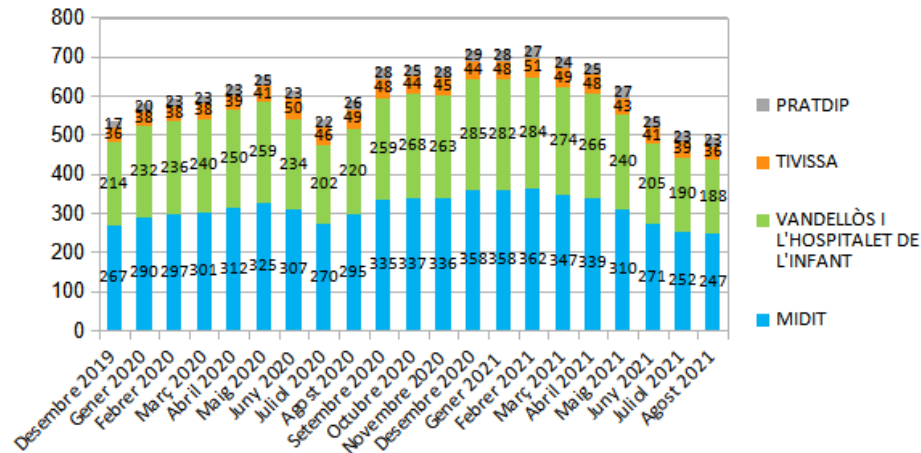

Dades socioeconòmiques del

territori

(evolució dades mensuals)

Evolució mensual de l'atur (Desembre de 2019 - Agost de 2021)

Evolució Mensual Atur

Evolució Mensual Atur Per Gènere (MIDIT)

Evolució Mensual Atur Dones