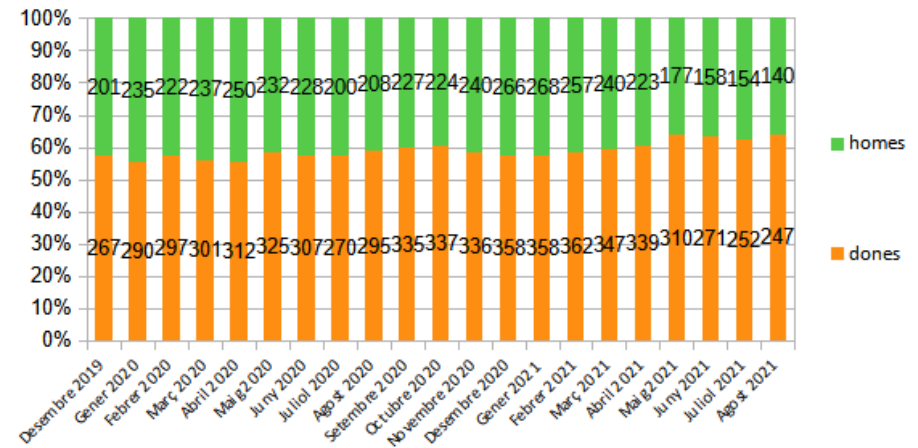

Dades socioeconòmiques del

territori

(evolució dades mensuals)

Evolució mensual de l'atur (Desembre de 2019 - Agost de 2021)

Evolució Mensual Atur

Evolució Mensual Atur Per Gènere (MIDIT)

Evolució Mensual Atur Dones