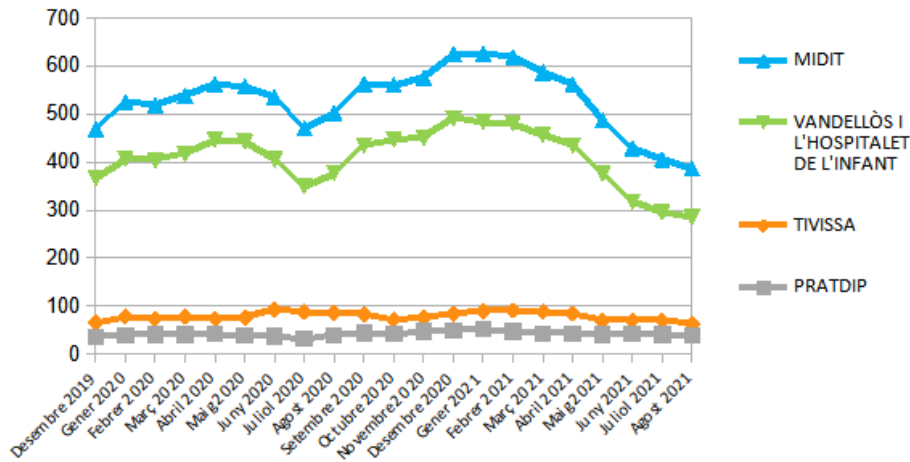

Dades socioeconòmiques del

territori

(evolució dades mensuals)

Evolució mensual de l'atur (Desembre de 2019 - Agost de 2021)

Evolució Mensual Atur

Evolució Mensual Atur Per Gènere (MIDIT)

Evolució Mensual Atur Dones