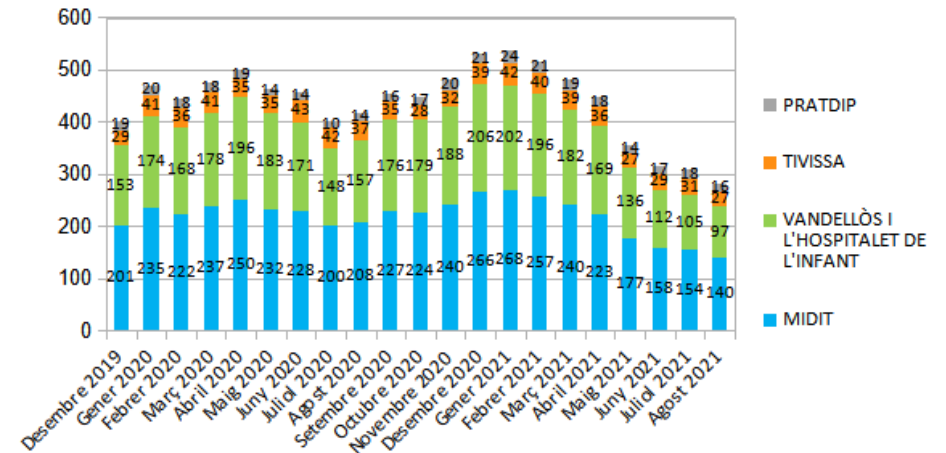

Evolució Mensual Atur Homes

Font: Observatori del treball i model productiu - Departament de Treball, Afers Socials i Famílies