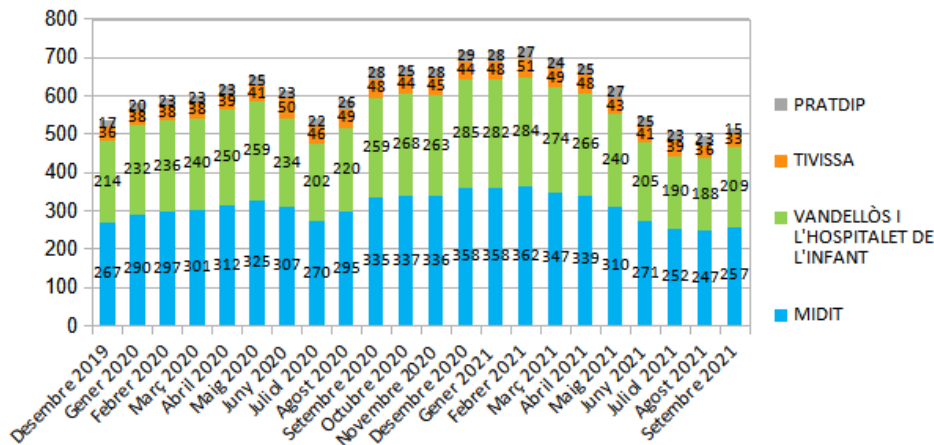

**Dades
socioeconòmiques
del**

territori
(evolució dades mensuals)

Evolució mensual de l'atur (Desembre de 2019 - Setembre de 2021)

Evolució Mensual Atur

Evolució Mensual Atur Per Gènere (MIDIT)

Evolució Mensual Atur Dones