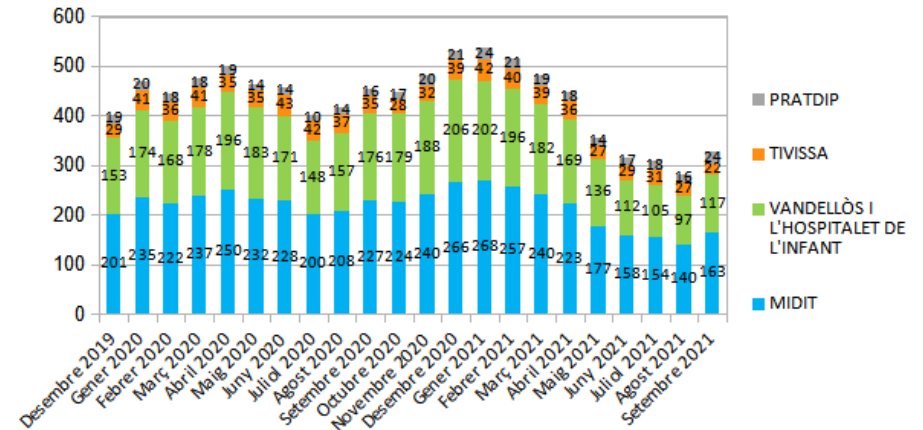

Evolució Mensual Atur Homes

Font: Observatori del treball i model productiu - Departament de Treball, Afers Socials i Famílies