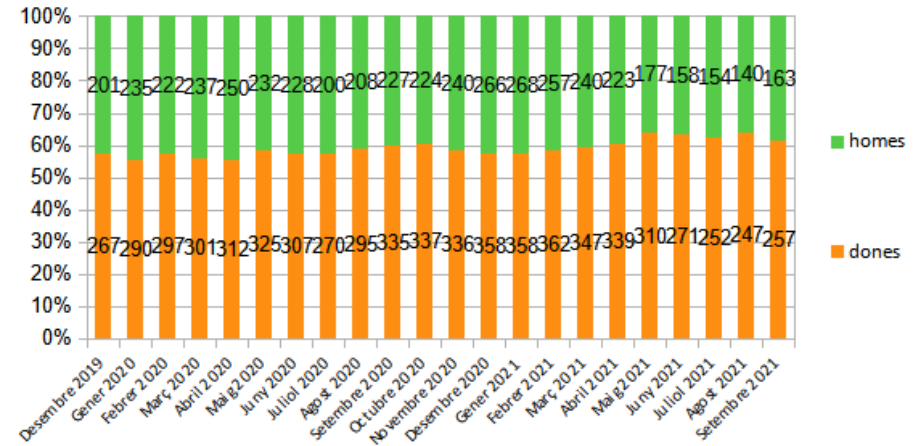

**Dades
socioeconòmiques
del**

territori
(evolució dades mensuals)

Evolució mensual de l'atur (Desembre de 2019 - Setembre de 2021)

Evolució Mensual Atur

Evolució Mensual Atur Per Gènere (MIDIT)

Evolució Mensual Atur Dones