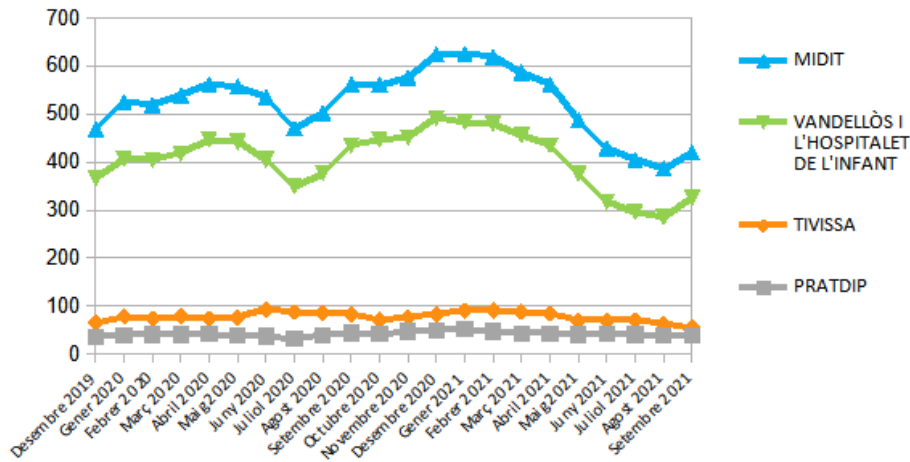

**Dades
socioeconòmiques
del**

territori
(evolució dades mensuals)

Evolució mensual de l'atur (Desembre de 2019 - Setembre de 2021)

Evolució Mensual Atur

Evolució Mensual Atur Per Gènere (MIDIT)

Evolució Mensual Atur Dones