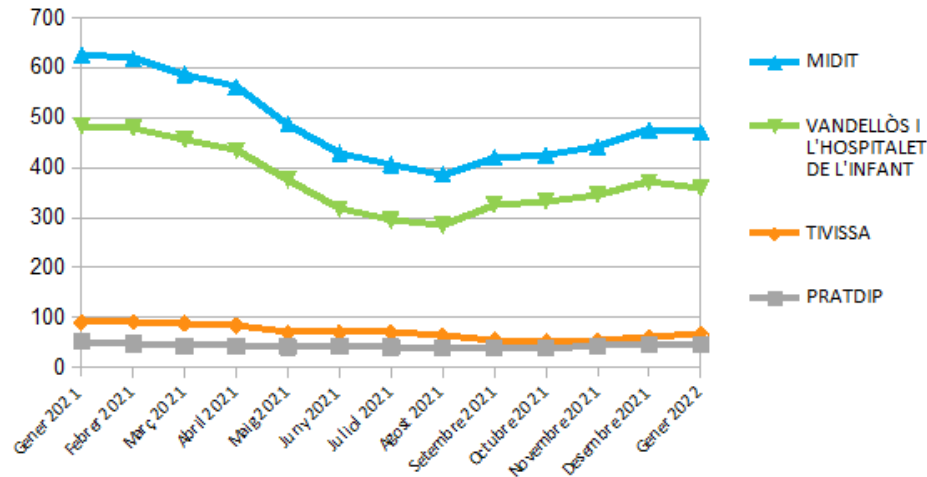

**Dades
socioeconòmiques
del
territori**

(evolució dades mensuals Gener 2022)

MIDIT

Evolució mensual de l'atur (Gener de 2021 - Gener de 2022)

Evolució Mensual Atur

Evolució Mensual Atur Per Gènere (MIDIT)

Evolució Mensual Atur Dones

Evolució Mensual Atur Homes

Font: Observatori del treball i model productiu - Departament de Treball, Afers Socials i Famílies

Evolució mensual de l'atur per edats (Agost de 2021 - Gener de 2022)