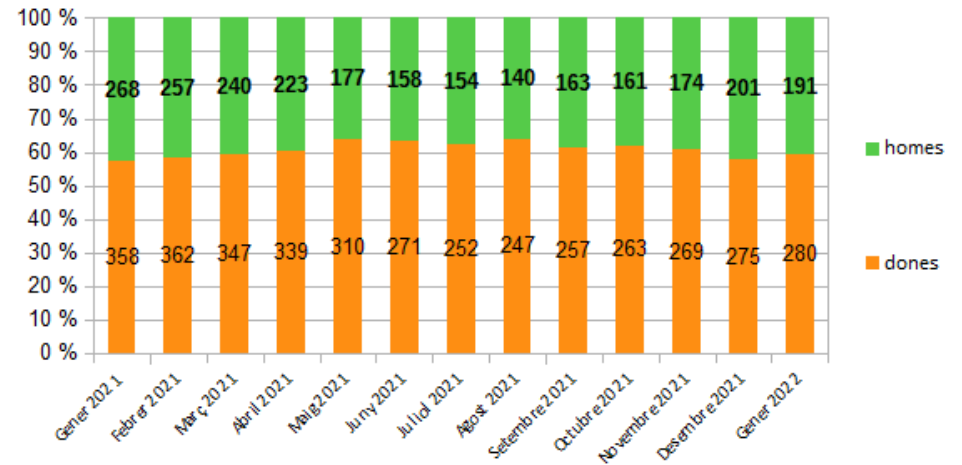

**Dades
socioeconòmiques
del
territori**

(evolució dades mensuals Gener 2022)

MIDIT

Evolució mensual de l'atur (Gener de 2021 - Gener de 2022)

Evolució Mensual Atur

Evolució Mensual Atur Per Gènere (MIDIT)

Evolució Mensual Atur Dones

Evolució Mensual Atur Homes

Font: Observatori del treball i model productiu - Departament de Treball, Afers Socials i Famílies

Evolució mensual de l'atur per edats (Agost de 2021 - Gener de 2022)