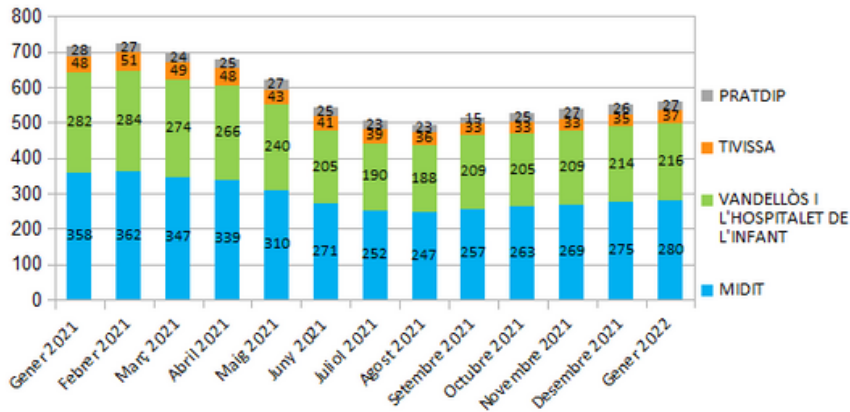

**Dades
socioeconòmiques
del
territori**

(evolució dades mensuals Gener 2022)

MIDIT

Evolució mensual de l'atur (Gener de 2021 - Gener de 2022)

Evolució Mensual Atur

Evolució Mensual Atur Per Gènere (MIDIT)

Evolució Mensual Atur Dones

Evolució Mensual Atur Homes

Font: Observatori del treball i model productiu - Departament de Treball, Afers Socials i Famílies

Evolució mensual de l'atur per edats (Agost de 2021 - Gener de 2022)