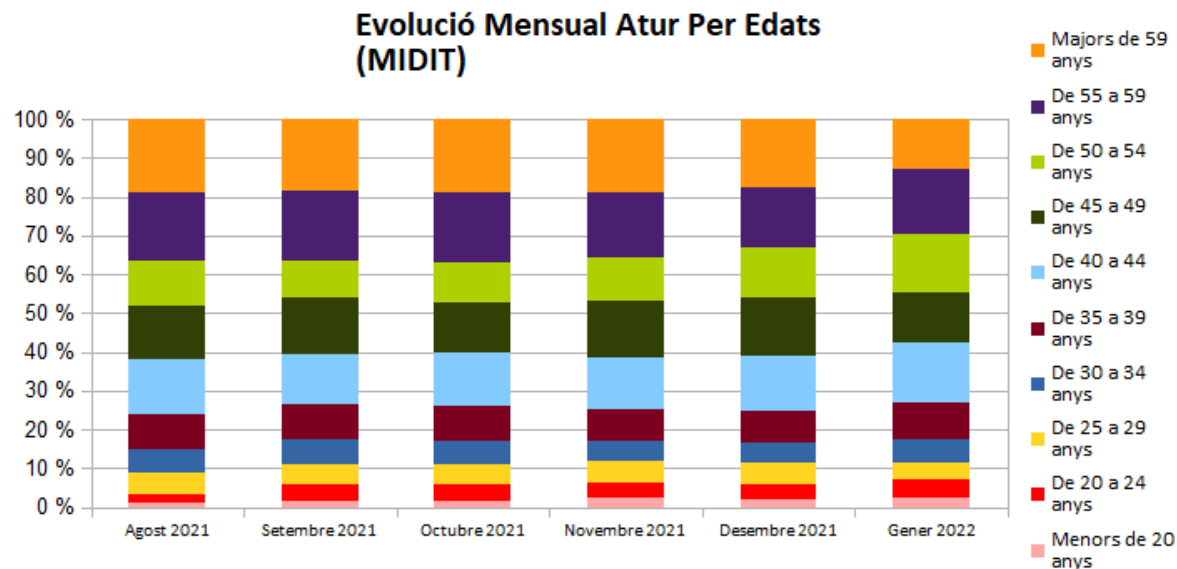

**Dades
socioeconòmiques
del
territori**

(evolució dades mensuals Gener 2022)

MIDIT

Evolució mensual de l'atur (Gener de 2021 - Gener de 2022)

Evolució Mensual Atur

Evolució Mensual Atur Per Gènere (MIDIT)

Evolució Mensual Atur Dones

Evolució Mensual Atur Homes

Font: Observatori del treball i model productiu - Departament de Treball, Afers Socials i Famílies

Evolució mensual de l'atur per edats (Agost de 2021 - Gener de 2022)

Font: Observatori del treball i model productiu - Departament de Treball, Afers Socials i Famílies