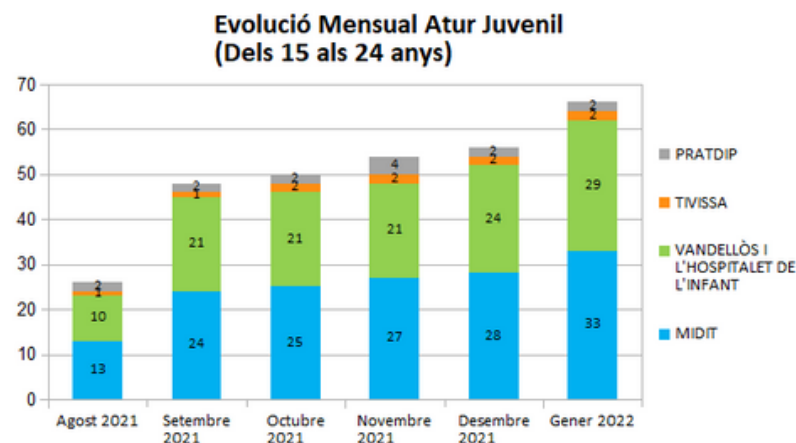

Evolució Mensual Atur Dones

Evolució Mensual Atur Homes

Font: Observatori del treball i model productiu - Departament de Treball, Afers Socials i Famílies

Evolució mensual de l'atur per edats (Agost de 2021 - Gener de 2022)