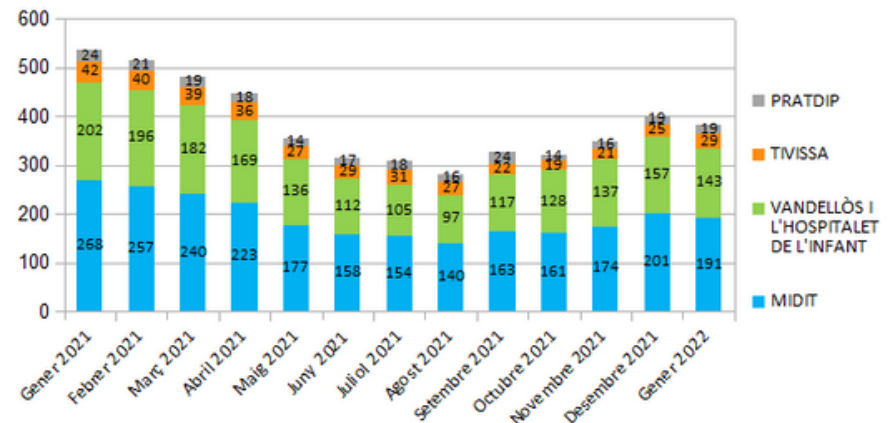

**Dades
socioeconòmiques
del
territori**

(evolució dades mensuals Gener 2022)

MIDIT

Evolució mensual de l'atur (Gener de 2021 - Gener de 2022)

Evolució Mensual Atur

Evolució Mensual Atur Per Gènere (MIDIT)

Evolució Mensual Atur Dones

Evolució Mensual Atur Homes

Font: Observatori del treball i model productiu - Departament de Treball, Afers Socials i Famílies

Evolució mensual de l'atur per edats (Agost de 2021 - Gener de 2022)