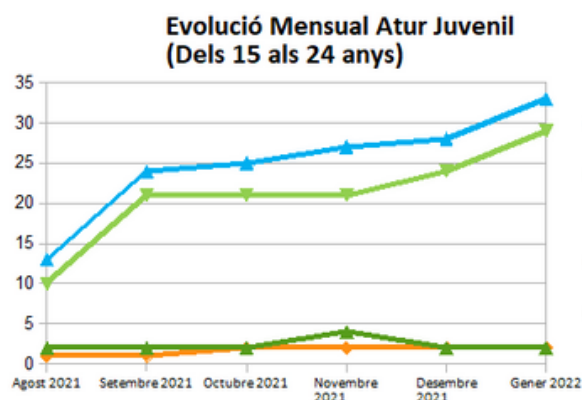

**Dades
socioeconòmiques
del
territori**

(evolució dades mensuals Gener 2022)

MIDIT

Evolució mensual de l'atur (Gener de 2021 - Gener de 2022)

Evolució Mensual Atur

Evolució Mensual Atur Per Gènere (MIDIT)

Evolució Mensual Atur Dones

Evolució Mensual Atur Homes

Font: Observatori del treball i model productiu - Departament de Treball, Afers Socials i Famílies

Evolució mensual de l'atur per edats (Agost de 2021 - Gener de 2022)