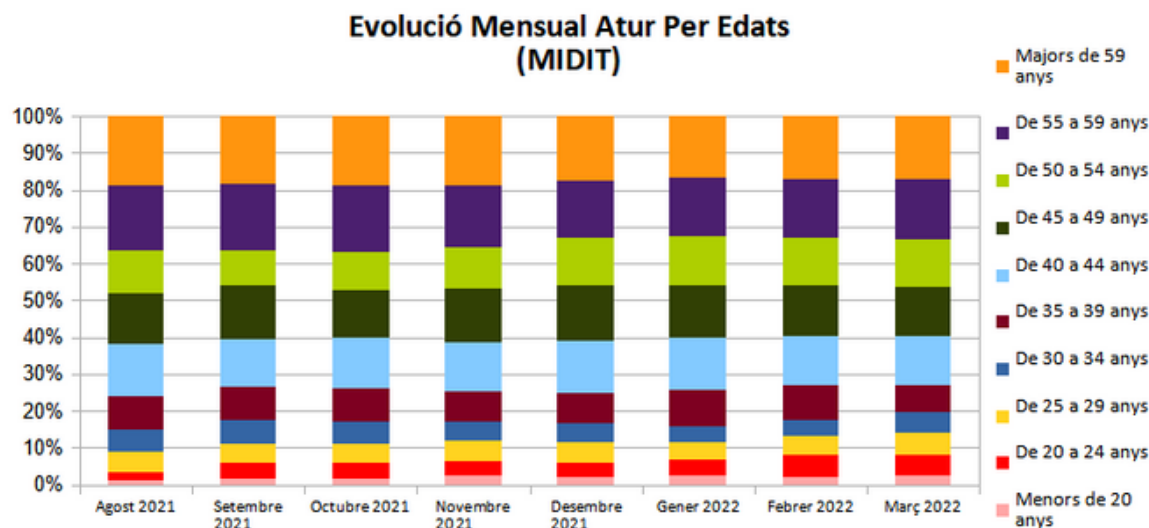

**Dades
socioeconòmiques
del
territori**

(evolució dades mensuals Març 2022)

Evolució mensual de l'atur (Març de 2021 - Març de 2022)

Evolució Mensual Atur

Evolució Mensual Atur Per Gènere (MIDIT)

Evolució Mensual Atur Dones

Evolució Mensual Atur Homes

Evolució mensual de l'atur per edats (Agost de 2021 - Març de 2022)

Font: Observatori del treball i model productiu - Departament de Treball, Afers Socials i Famílies