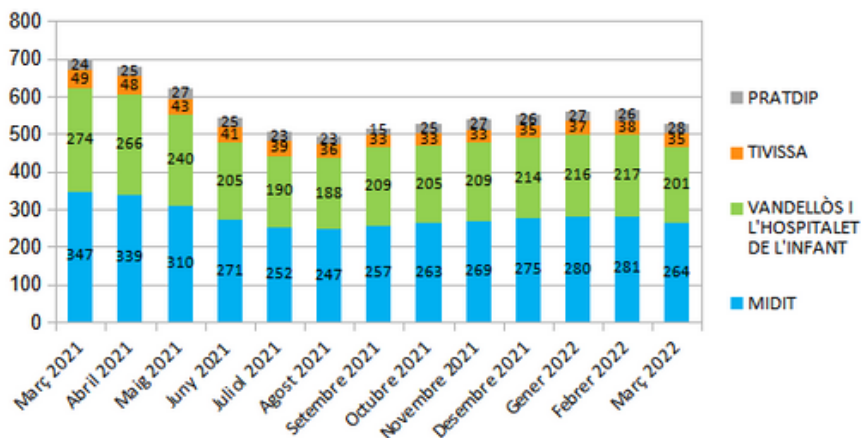

**Dades
socioeconòmiques
del
territori**

(evolució dades mensuals Març 2022)

Evolució mensual de l'atur (Març de 2021 - Març de 2022)

Evolució Mensual Atur

Evolució Mensual Atur Per Gènere (MIDIT)

Evolució Mensual Atur Dones