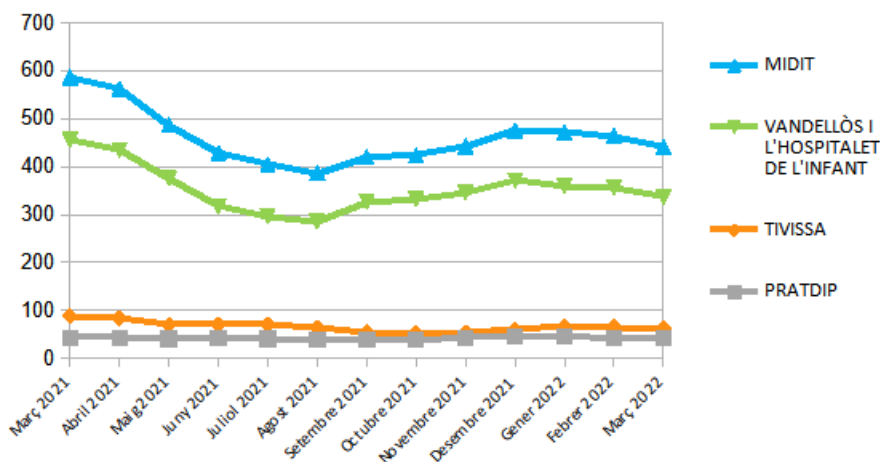

**Dades
socioeconòmiques
del
territori**

(evolució dades mensuals Març 2022)

Evolució mensual de l'atur (Març de 2021 - Març de 2022)

Evolució Mensual Atur

Evolució Mensual Atur Per Gènere (MIDIT)

Evolució Mensual Atur Dones

Evolució Mensual Atur Homes

Evolució mensual de l'atur per edats (Agost de 2021 - Març de 2022)

Font: Observatori del treball i model productiu - Departament de Treball, Afers Socials i Famílies