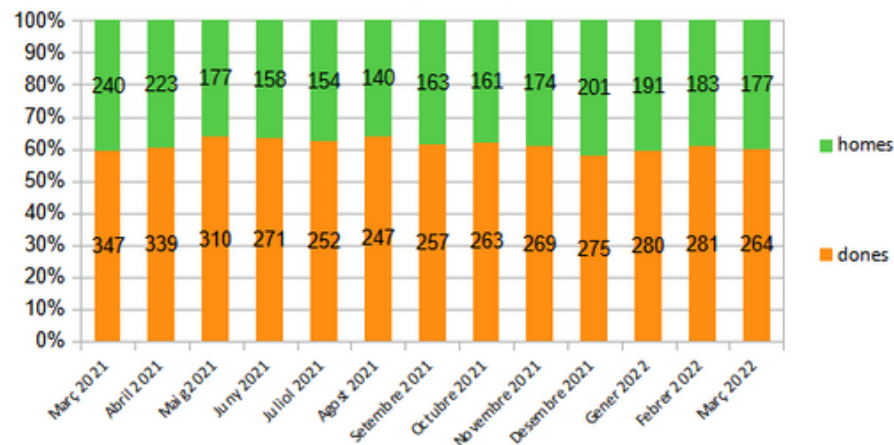

**Dades
socioeconòmiques
del
territori**

(evolució dades mensuals Març 2022)

Evolució mensual de l'atur (Març de 2021 - Març de 2022)

Evolució Mensual Atur

Evolució Mensual Atur Per Gènere (MIDIT)

Evolució Mensual Atur Dones