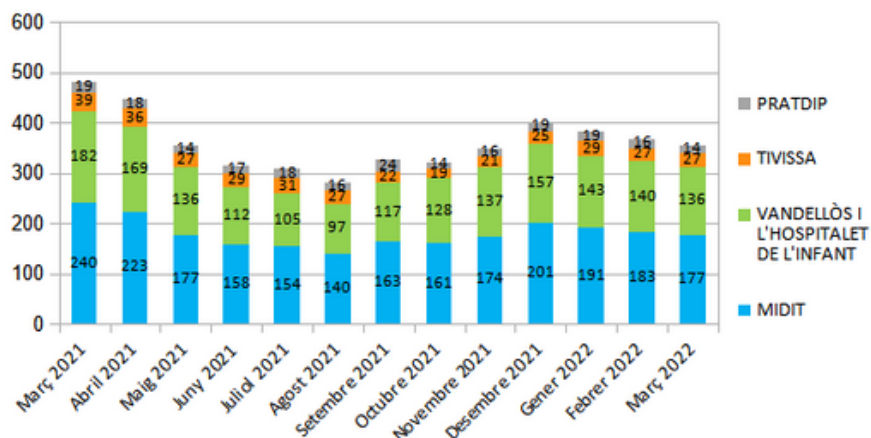

**Dades
socioeconòmiques
del
territori**

(evolució dades mensuals Març 2022)

Evolució mensual de l'atur (Març de 2021 - Març de 2022)

Evolució Mensual Atur

Evolució Mensual Atur Per Gènere (MIDIT)

Evolució Mensual Atur Dones

Evolució Mensual Atur Homes

Evolució mensual de l'atur per edats (Agost de 2021 - Març de 2022)

Font: Observatori del treball i model productiu - Departament de Treball, Afers Socials i Famílies