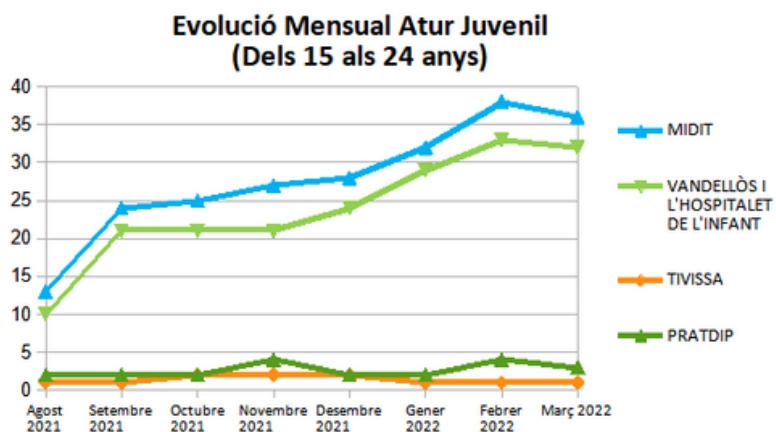

Evolució mensual de l'atur per edats (Agost de 2021 - Març de 2022)

Font: Observatori del treball i model productiu - Departament de Treball, Afers Socials i Famílies