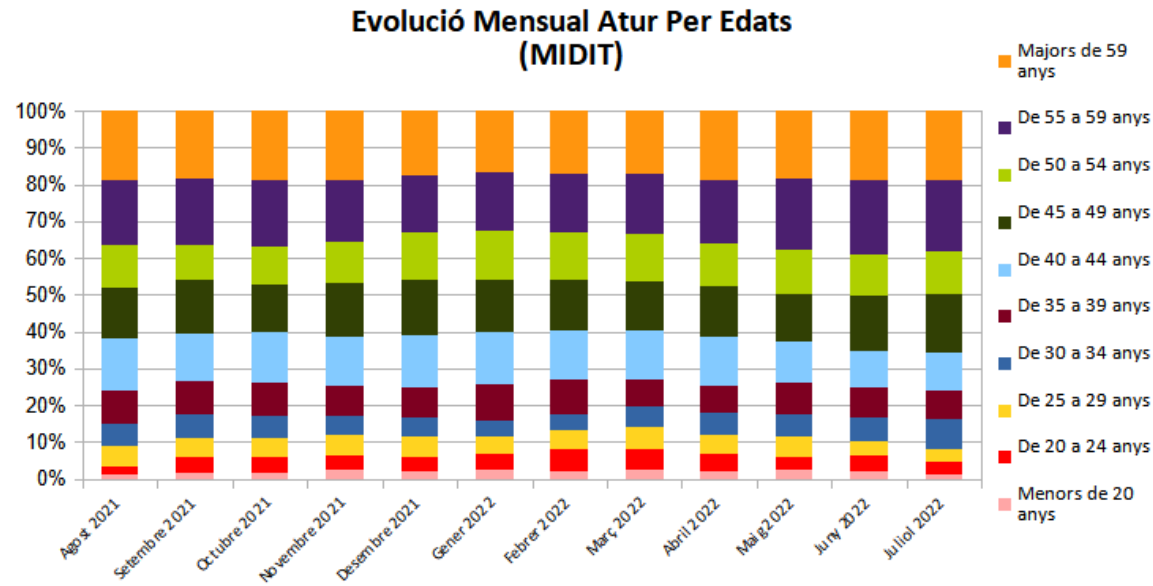

Evolució mensual de l'atur per edats (Agost de 2021 - Juliol de 2022)

Font: Observatori del treball i model productiu - Departament de Treball, Afers Socials i Famílies