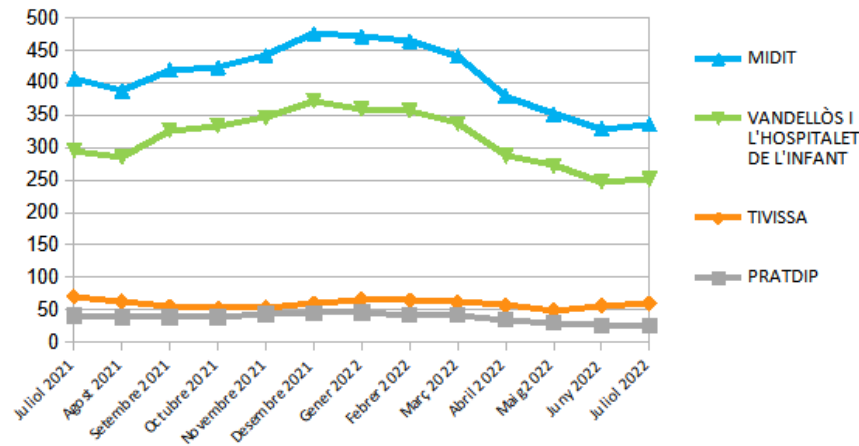

**Dades  
socioeconòmiques  
del  
territori**

(evolució dades mensuals Juliol 2022)

**MIDIT**

# Evolució mensual de l'atur (Juliol de 2021 - Juliol de 2022)

## Evolució Mensual Atur