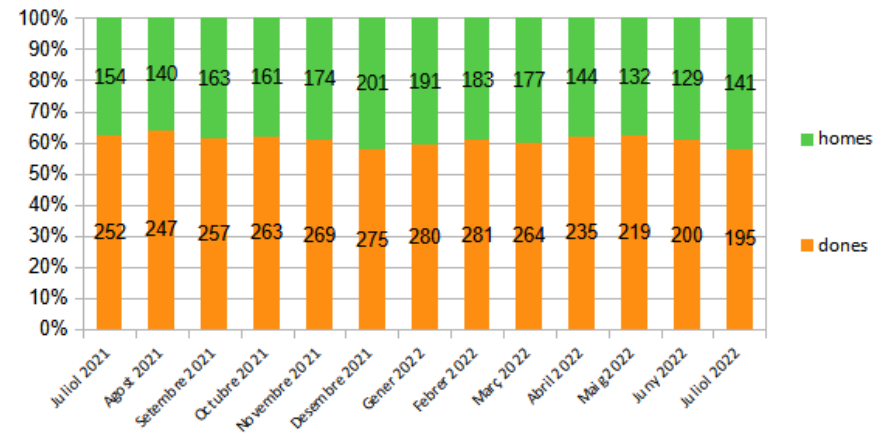

Evolució Mensual Atur Per Gènere (MIDIT)