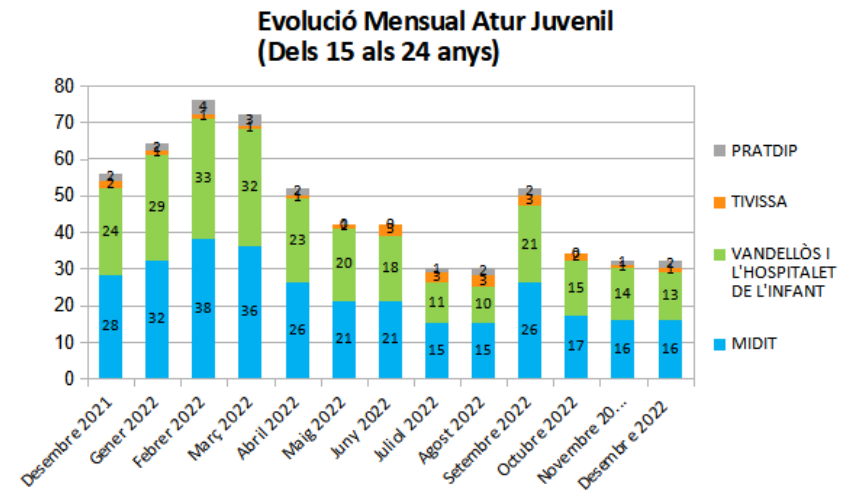

**Dades
socioeconòmiques
del
territori**

(evolució dades mensuals Desembre 2022)

MIDIT

Evolució mensual de l'atur (Desembre de 2021 - Desembre de 2022)

Evolució Mensual Atur

Evolució Mensual Atur Per Gènere (MIDIT)

Evolució Mensual Atur Dones

Evolució Mensual Atur Homes

Font: Observatori del treball i model productiu - Departament de Treball, Afers Socials i Famílies

Evolució mensual de l'atur per edats (Desembre de 2021 - Desembre de 2022)