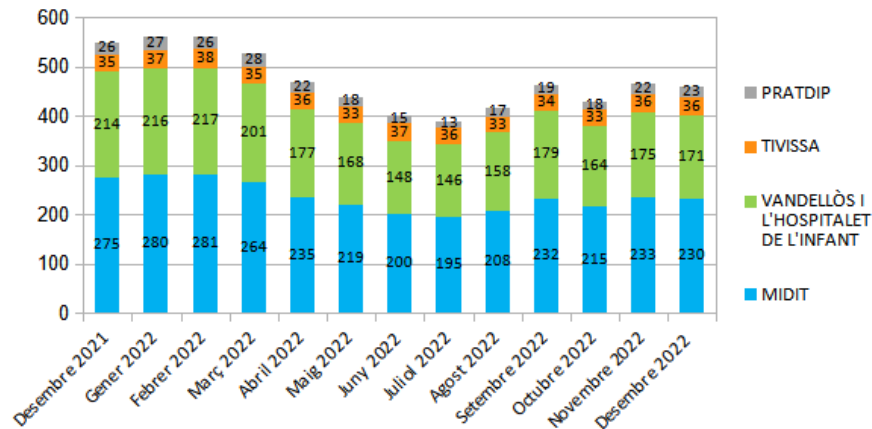

**Dades
socioeconòmiques
del
territori**

(evolució dades mensuals Desembre 2022)

MIDIT

Evolució mensual de l'atur (Desembre de 2021 - Desembre de 2022)

Evolució Mensual Atur

Evolució Mensual Atur Per Gènere (MIDIT)

Evolució Mensual Atur Dones

Evolució Mensual Atur Homes

Font: Observatori del treball i model productiu - Departament de Treball, Afers Socials i Famílies

Evolució mensual de l'atur per edats (Desembre de 2021 - Desembre de 2022)