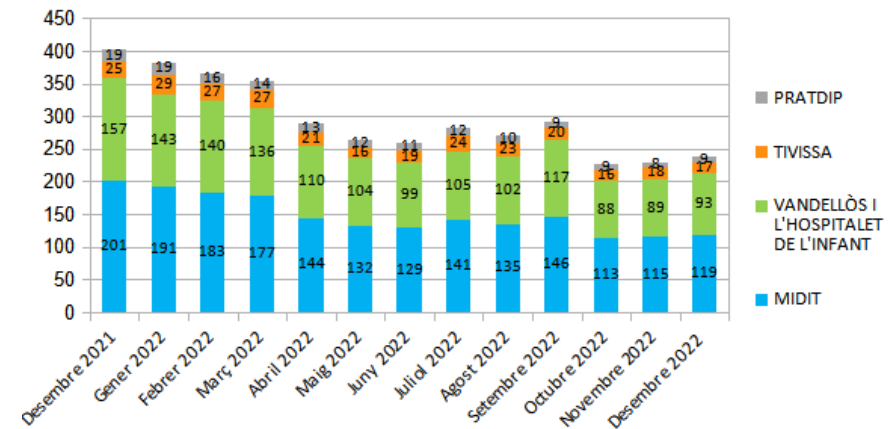

**Dades
socioeconòmiques
del
territori**

(evolució dades mensuals Desembre 2022)

MIDIT

Evolució mensual de l'atur (Desembre de 2021 - Desembre de 2022)

Evolució Mensual Atur

Evolució Mensual Atur Per Gènere (MIDIT)

Evolució Mensual Atur Dones

Evolució Mensual Atur Homes

Font: Observatori del treball i model productiu - Departament de Treball, Afers Socials i Famílies

Evolució mensual de l'atur per edats (Desembre de 2021 - Desembre de 2022)