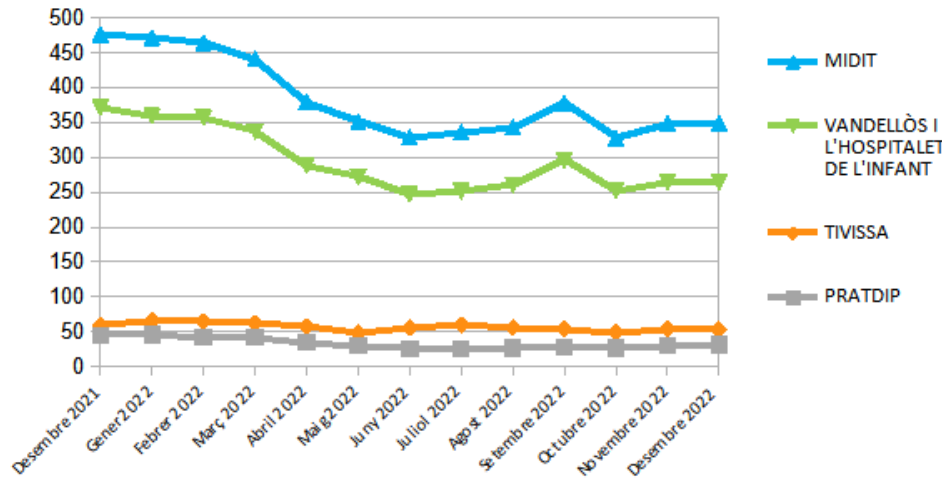

**Dades
socioeconòmiques
del
territori**

(evolució dades mensuals Desembre 2022)

MIDIT

Evolució mensual de l'atur (Desembre de 2021 - Desembre de 2022)

Evolució Mensual Atur

Evolució Mensual Atur Per Gènere (MIDIT)

Evolució Mensual Atur Dones

Evolució Mensual Atur Homes

Font: Observatori del treball i model productiu - Departament de Treball, Afers Socials i Famílies

Evolució mensual de l'atur per edats (Desembre de 2021 - Desembre de 2022)