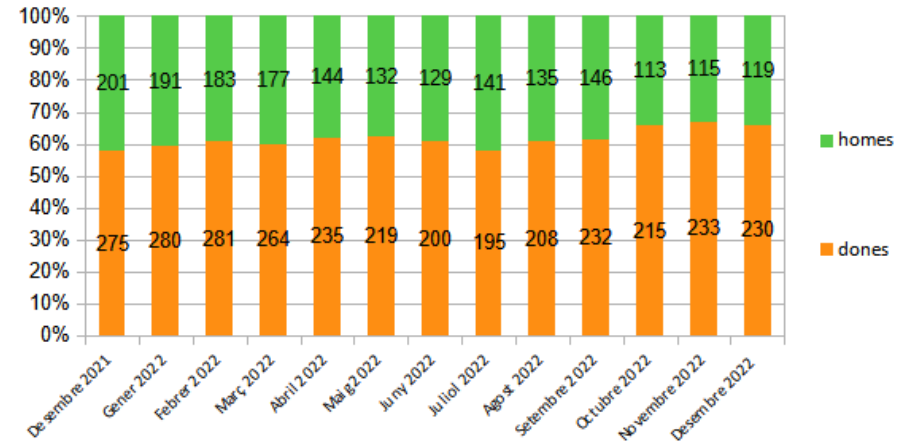

**Dades
socioeconòmiques
del
territori**

(evolució dades mensuals Desembre 2022)

MIDIT

Evolució mensual de l'atur (Desembre de 2021 - Desembre de 2022)

Evolució Mensual Atur

Evolució Mensual Atur Per Gènere (MIDIT)

Evolució Mensual Atur Dones

Evolució Mensual Atur Homes

Font: Observatori del treball i model productiu - Departament de Treball, Afers Socials i Famílies

Evolució mensual de l'atur per edats (Desembre de 2021 - Desembre de 2022)