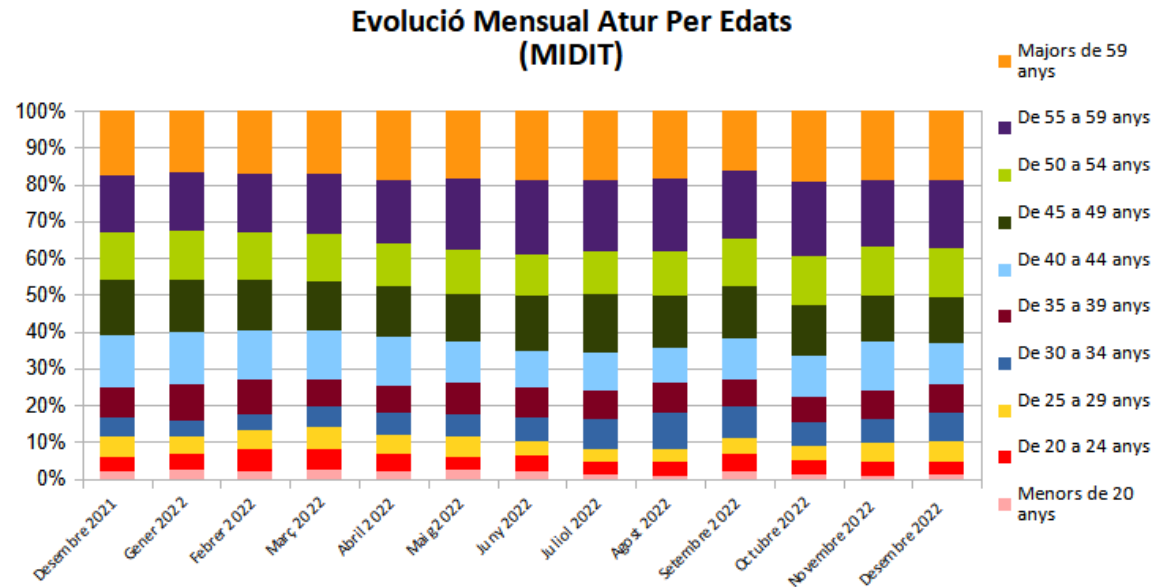

**Dades
socioeconòmiques
del
territori**

(evolució dades mensuals Desembre 2022)

MIDIT

Evolució mensual de l'atur (Desembre de 2021 - Desembre de 2022)

Evolució Mensual Atur

Evolució Mensual Atur Per Gènere (MIDIT)

Evolució Mensual Atur Dones

Evolució Mensual Atur Homes

Font: Observatori del treball i model productiu - Departament de Treball, Afers Socials i Famílies

Evolució mensual de l'atur per edats (Desembre de 2021 - Desembre de 2022)

Font: Observatori del treball i model productiu - Departament de Treball, Afers Socials i Famílies