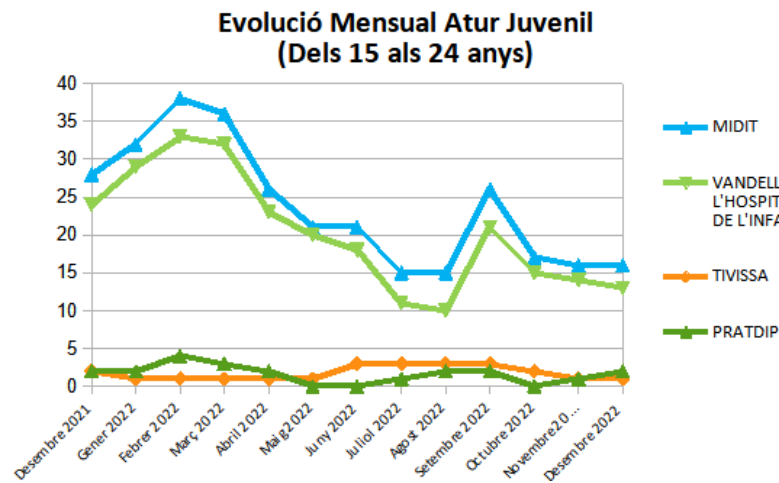

**Dades
socioeconòmiques
del
territori**

(evolució dades mensuals Desembre 2022)

MIDIT

Evolució mensual de l'atur (Desembre de 2021 - Desembre de 2022)

Evolució Mensual Atur

Evolució Mensual Atur Per Gènere (MIDIT)

Evolució Mensual Atur Dones

Evolució Mensual Atur Homes

Font: Observatori del treball i model productiu - Departament de Treball, Afers Socials i Famílies

Evolució mensual de l'atur per edats (Desembre de 2021 - Desembre de 2022)