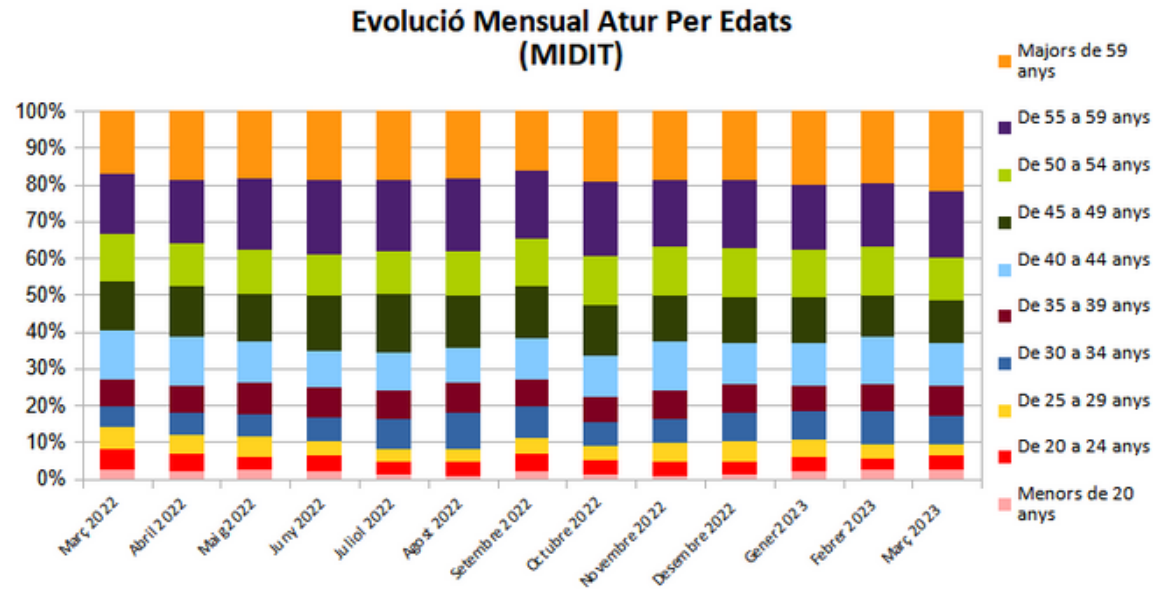

**Dades
socioeconòmiques
del
territori**

(evolució dades mensuals Març 2023)

Evolució mensual de l'atur (Març de 2022 - Març de 2023)

Evolució Mensual Atur

Evolució Mensual Atur Per Gènere (MIDIT)

Evolució Mensual Atur Dones

Evolució Mensual Atur Homes

Font: Observatori del treball i model productiu - Departament de Treball, Afers Socials i Famílies

Evolució mensual de l'atur per edats (Març de 2022 - Març de 2023)

Font: Observatori del treball i model productiu - Departament de Treball, Afers Socials i Famílies