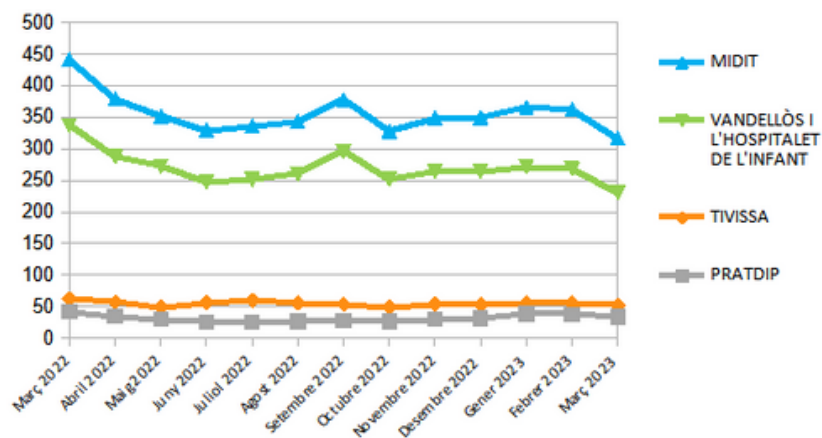

**Dades
socioeconòmiques
del
territori**

(evolució dades mensuals Març 2023)

Evolució mensual de l'atur (Març de 2022 - Març de 2023)

Evolució Mensual Atur

Evolució Mensual Atur Per Gènere (MIDIT)

Evolució Mensual Atur Dones

Evolució Mensual Atur Homes

Font: Observatori del treball i model productiu - Departament de Treball, Afers Socials i Famílies

Evolució mensual de l'atur per edats (Març de 2022 - Març de 2023)

Font: Observatori del treball i model productiu - Departament de Treball, Afers Socials i Famílies