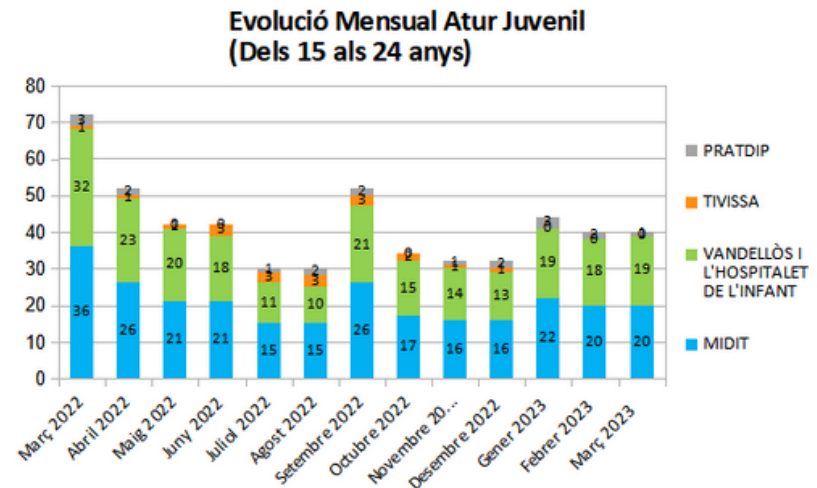

**Dades
socioeconòmiques
del
territori**

(evolució dades mensuals Març 2023)

Evolució mensual de l'atur (Març de 2022 - Març de 2023)

Evolució Mensual Atur

Evolució Mensual Atur Per Gènere (MIDIT)

Evolució Mensual Atur Dones

Evolució Mensual Atur Homes

Font: Observatori del treball i model productiu - Departament de Treball, Afers Socials i Famílies

Evolució mensual de l'atur per edats (Març de 2022 - Març de 2023)

Font: Observatori del treball i model productiu - Departament de Treball, Afers Socials i Famílies