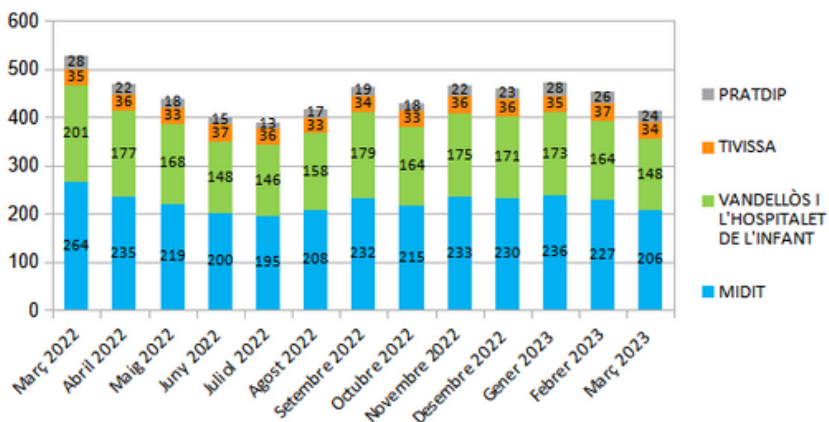

**Dades
socioeconòmiques
del
territori**

(evolució dades mensuals Març 2023)

Evolució mensual de l'atur (Març de 2022 - Març de 2023)

Evolució Mensual Atur

Evolució Mensual Atur Per Gènere (MIDIT)

Evolució Mensual Atur Dones

Evolució Mensual Atur Homes

Font: Observatori del treball i model productiu - Departament de Treball, Afers Socials i Famílies

Evolució mensual de l'atur per edats (Març de 2022 - Març de 2023)

Font: Observatori del treball i model productiu - Departament de Treball, Afers Socials i Famílies