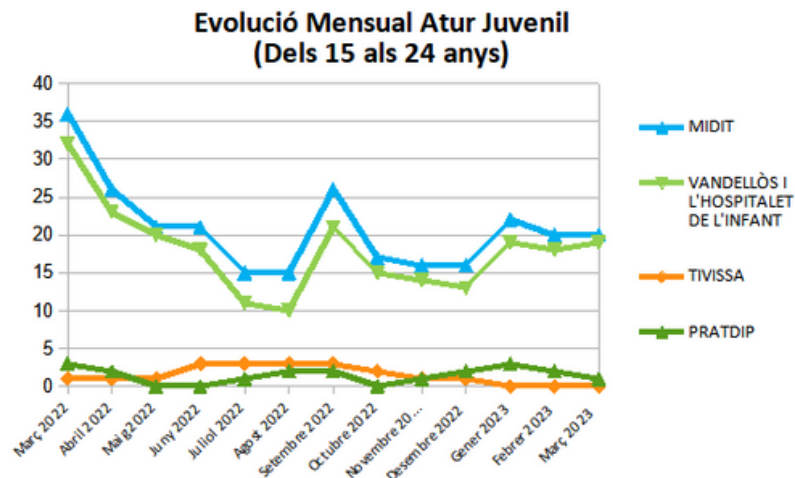

Evolució mensual de l'atur per edats (Març de 2022 - Març de 2023)

Font: Observatori del treball i model productiu - Departament de Treball, Afers Socials i Famílies