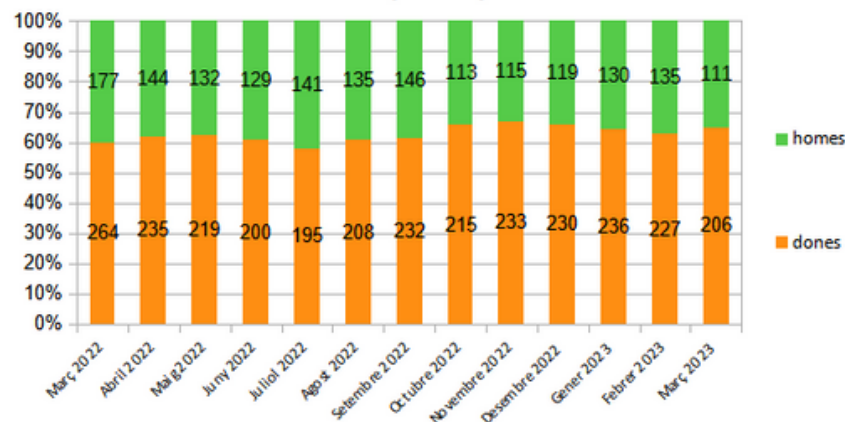

**Dades
socioeconòmiques
del
territori**

(evolució dades mensuals Març 2023)

Evolució mensual de l'atur (Març de 2022 - Març de 2023)

Evolució Mensual Atur

Evolució Mensual Atur Per Gènere (MIDIT)

Evolució Mensual Atur Dones

Evolució Mensual Atur Homes

Font: Observatori del treball i model productiu - Departament de Treball, Afers Socials i Famílies

Evolució mensual de l'atur per edats (Març de 2022 - Març de 2023)

Font: Observatori del treball i model productiu - Departament de Treball, Afers Socials i Famílies