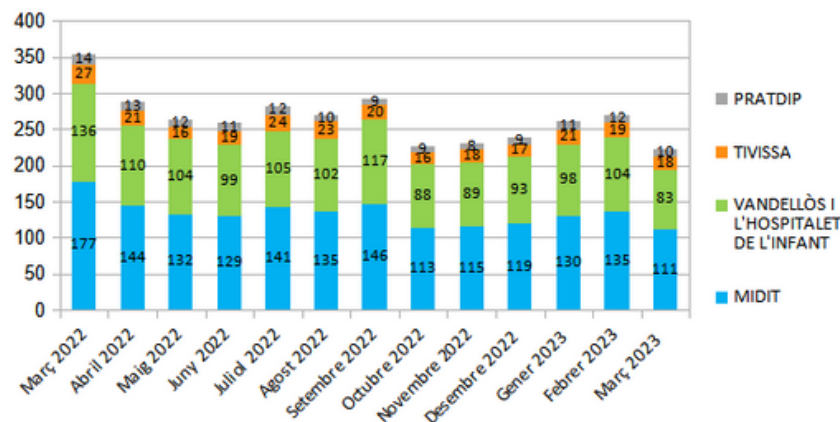

**Dades
socioeconòmiques
del
territori**

(evolució dades mensuals Març 2023)

Evolució mensual de l'atur (Març de 2022 - Març de 2023)

Evolució Mensual Atur

Evolució Mensual Atur Per Gènere (MIDIT)

Evolució Mensual Atur Dones

Evolució Mensual Atur Homes

Font: Observatori del treball i model productiu - Departament de Treball, Afers Socials i Famílies

Evolució mensual de l'atur per edats (Març de 2022 - Març de 2023)

Font: Observatori del treball i model productiu - Departament de Treball, Afers Socials i Famílies