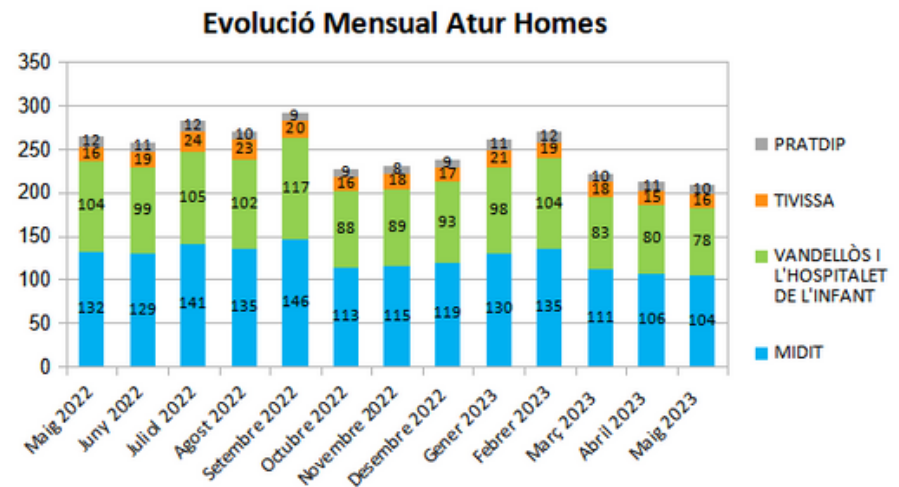

**Dades
socioeconòmiques
del
territori**

(evolució dades mensuals Maig 2023)

Evolució mensual de l'atur (Maig de 2022 - Maig de 2023)

Font: Observatori del treball i model productiu - Departament de Treball, Afers Socials i Famílies