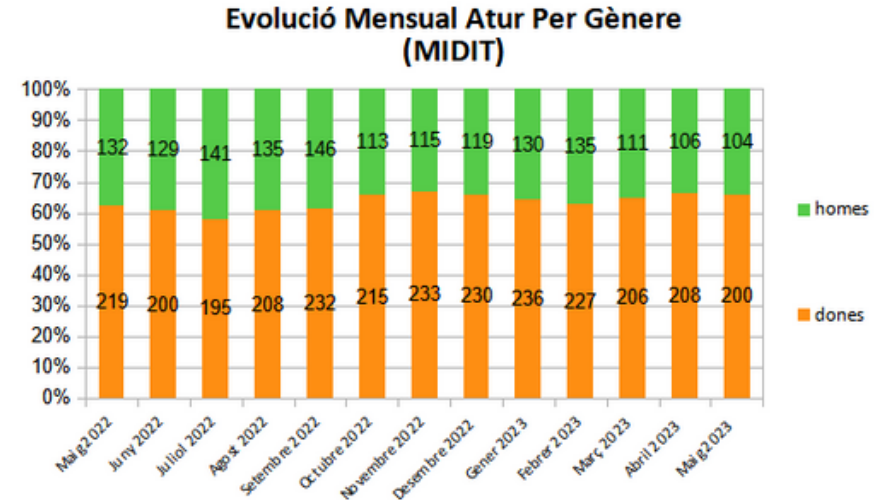

**Dades
socioeconòmiques
del
territori**

(evolució dades mensuals Maig 2023)

Evolució mensual de l'atur (Maig de 2022 - Maig de 2023)

Font: Observatori del treball i model productiu - Departament de Treball, Afers Socials i Famílies