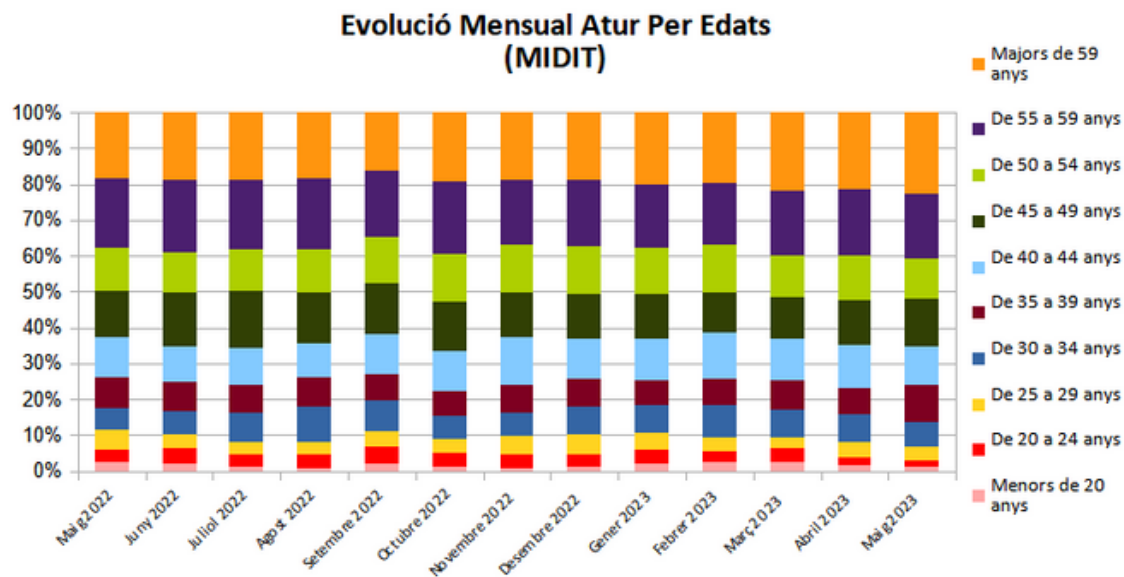

**Dades
socioeconòmiques
del
territori**

(evolució dades mensuals Maig 2023)

Evolució mensual de l'atur (Maig de 2022 - Maig de 2023)

Font: Observatori del treball i model productiu - Departament de Treball, Afers Socials i Famílies

Evolució mensual de l'atur per edats (Maig de 2022 - Maig de 2023)

Font: Observatori del treball i model productiu - Departament de Treball, Afers Socials i Famílies