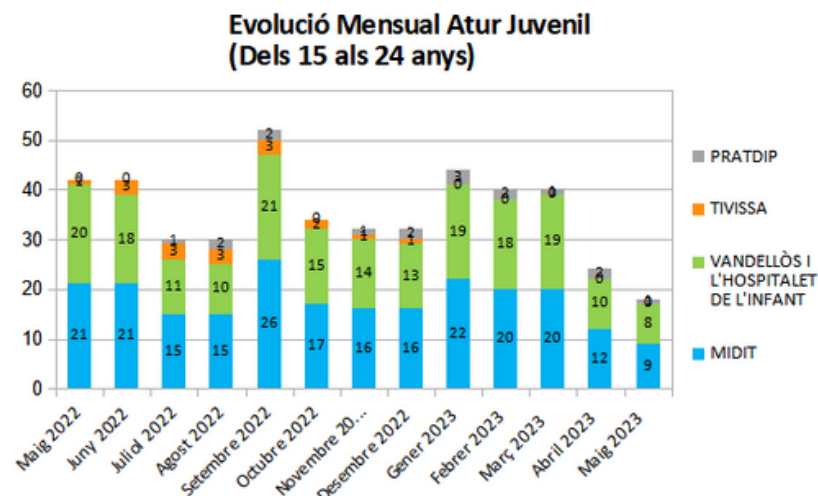

Evolució mensual de l'atur per edats (Maig de 2022 - Maig de 2023)

Font: Observatori del treball i model productiu - Departament de Treball, Afers Socials i Famílies