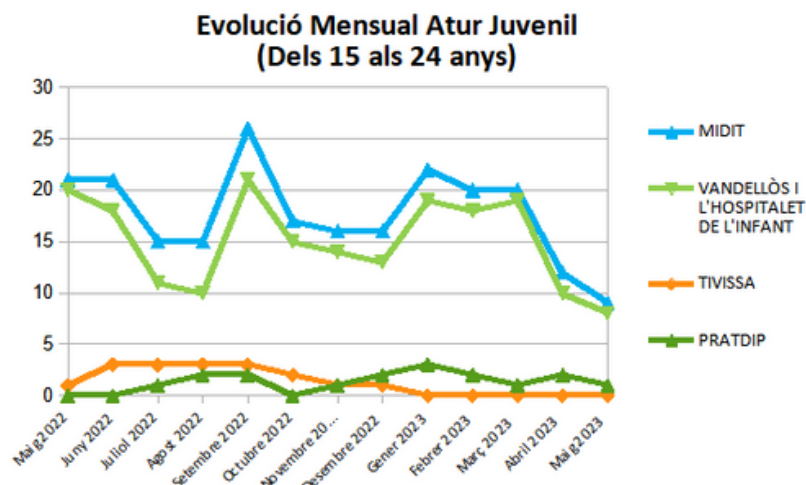

Evolució mensual de l'atur per edats (Maig de 2022 - Maig de 2023)

Font: Observatori del treball i model productiu - Departament de Treball, Afers Socials i Famílies