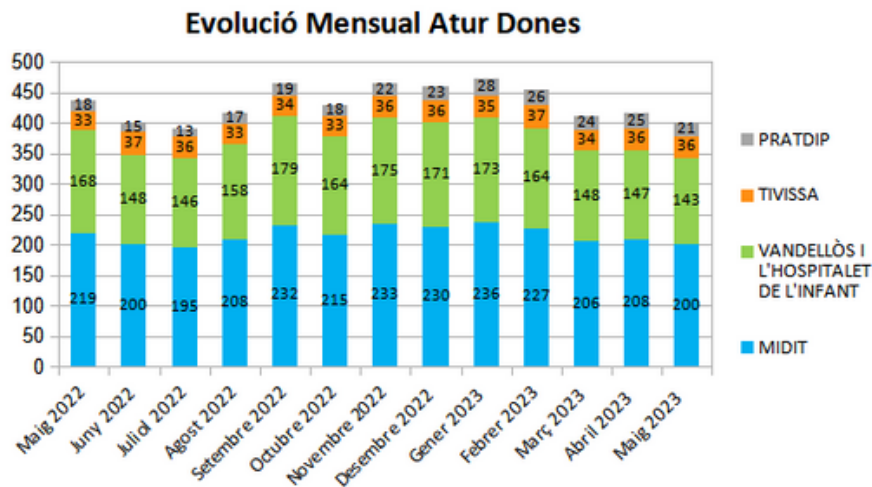

**Dades
socioeconòmiques
del
territori**

(evolució dades mensuals Maig 2023)

Evolució mensual de l'atur (Maig de 2022 - Maig de 2023)

Font: Observatori del treball i model productiu - Departament de Treball, Afers Socials i Famílies

Evolució mensual de l'atur per edats (Maig de 2022 - Maig de 2023)

Font: Observatori del treball i model productiu - Departament de Treball, Afers Socials i Famílies