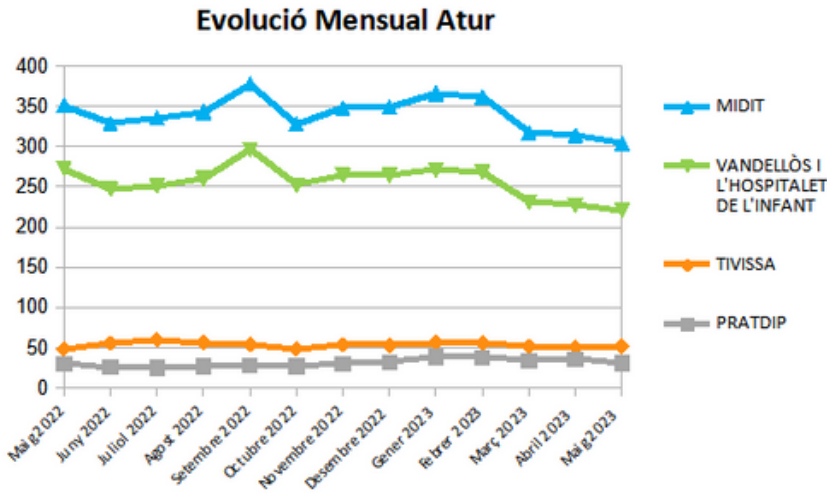

**Dades
socioeconòmiques
del
territori**

(evolució dades mensuals Maig 2023)

Evolució mensual de l'atur (Maig de 2022 - Maig de 2023)

Font: Observatori del treball i model productiu - Departament de Treball, Afers Socials i Famílies