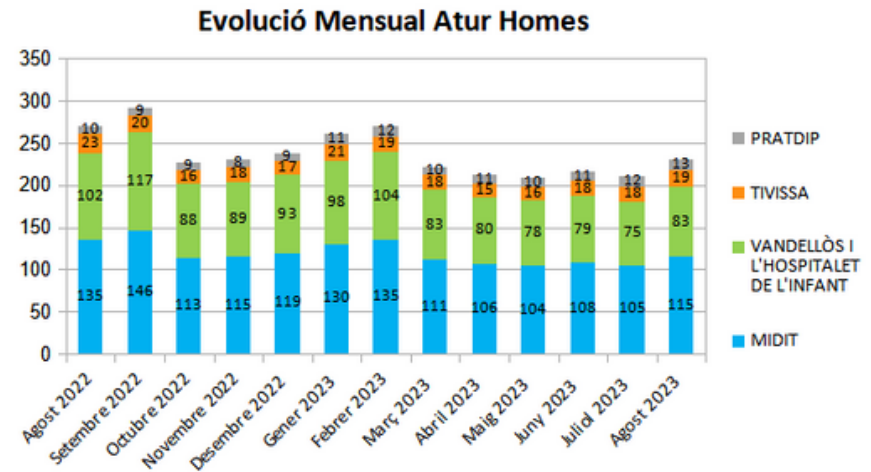

**Dades
socioeconòmiques
del
territori**

(evolució dades mensuals Agost 2023)

Evolució mensual de l'atur (Agost de 2022 - Agost de 2023)

Font: Observatori del treball i model productiu - Departament de Treball, Afers Socials i Famílies

Evolució mensual de l'atur per edats (Agost de 2022 - Agost de 2023)

Font: Observatori del treball i model productiu - Departament de Treball, Afers Socials i Famílies

Mancomunitat d'Iniciatives pel Desenvolupament Integral del Territori