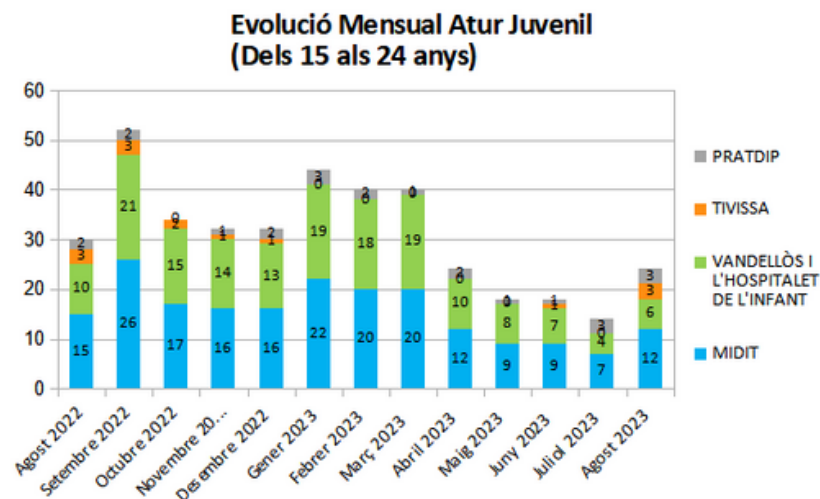

Evolució mensual de l'atur per edats (Agost de 2022 - Agost de 2023)

Font: Observatori del treball i model productiu - Departament de Treball, Afers Socials i Famílies