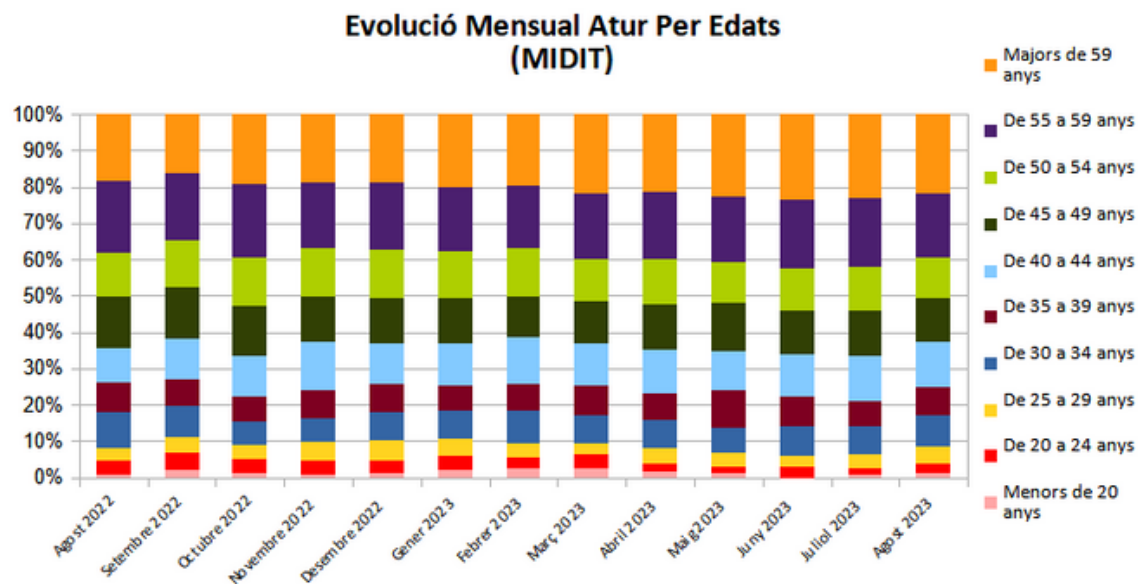

**Dades
socioeconòmiques
del
territori**

(evolució dades mensuals Agost 2023)

Evolució mensual de l'atur (Agost de 2022 - Agost de 2023)

Font: Observatori del treball i model productiu - Departament de Treball, Afers Socials i Famílies

Evolució mensual de l'atur per edats (Agost de 2022 - Agost de 2023)

Font: Observatori del treball i model productiu - Departament de Treball, Afers Socials i Famílies

Mancomunitat d'Iniciatives pel Desenvolupament Integral del Territori