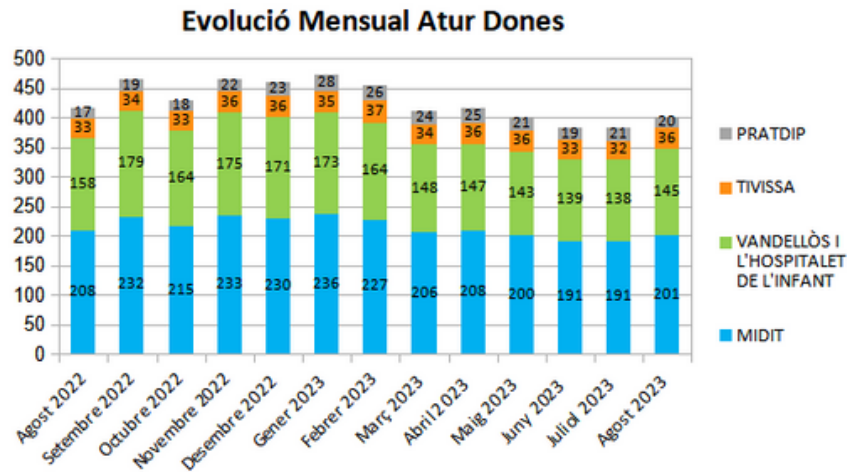

**Dades
socioeconòmiques
del
territori**

(evolució dades mensuals Agost 2023)

Evolució mensual de l'atur (Agost de 2022 - Agost de 2023)

Font: Observatori del treball i model productiu - Departament de Treball, Afers Socials i Famílies

Evolució mensual de l'atur per edats (Agost de 2022 - Agost de 2023)

Font: Observatori del treball i model productiu - Departament de Treball, Afers Socials i Famílies

Mancomunitat d'Iniciatives pel Desenvolupament Integral del Territori