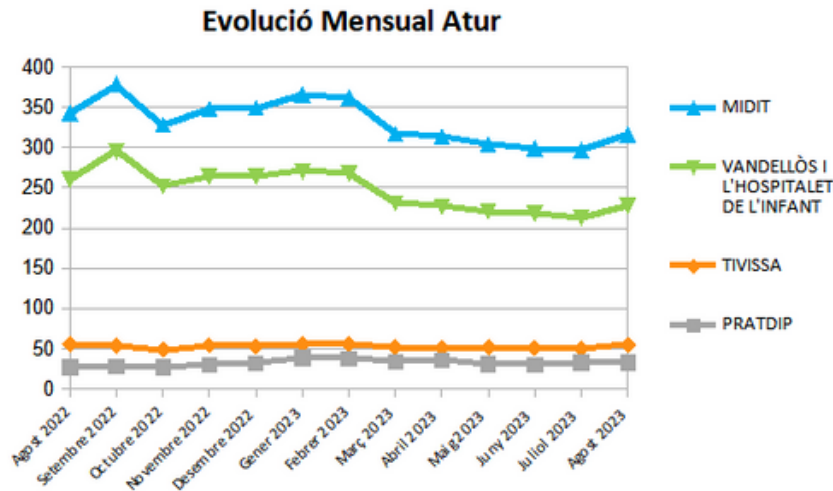

**Dades
socioeconòmiques
del
territori**

(evolució dades mensuals Agost 2023)

Evolució mensual de l'atur (Agost de 2022 - Agost de 2023)

Font: Observatori del treball i model productiu - Departament de Treball, Afers Socials i Famílies