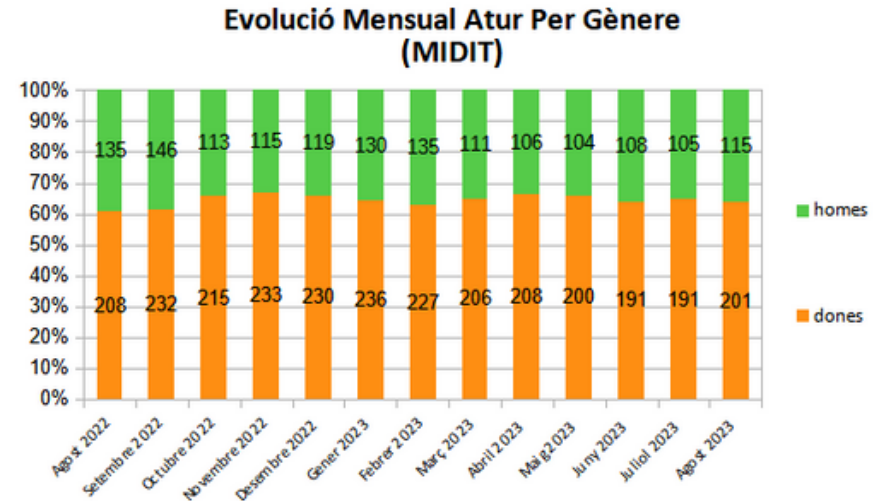

**Dades
socioeconòmiques
del
territori**

(evolució dades mensuals Agost 2023)

Evolució mensual de l'atur (Agost de 2022 - Agost de 2023)

Font: Observatori del treball i model productiu - Departament de Treball, Afers Socials i Famílies