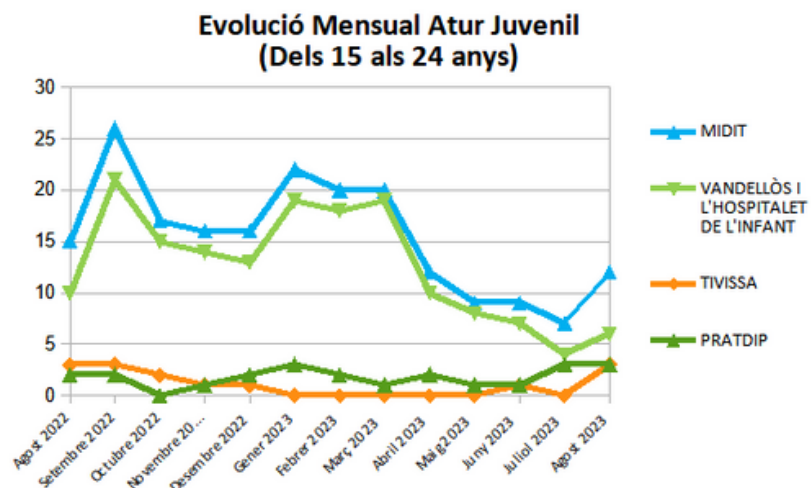

**Dades
socioeconòmiques
del
territori**

(evolució dades mensuals Agost 2023)

Evolució mensual de l'atur (Agost de 2022 - Agost de 2023)

Font: Observatori del treball i model productiu - Departament de Treball, Afers Socials i Famílies

Evolució mensual de l'atur per edats (Agost de 2022 - Agost de 2023)

Font: Observatori del treball i model productiu - Departament de Treball, Afers Socials i Famílies

Mancomunitat d'Iniciatives pel Desenvolupament Integral del Territori