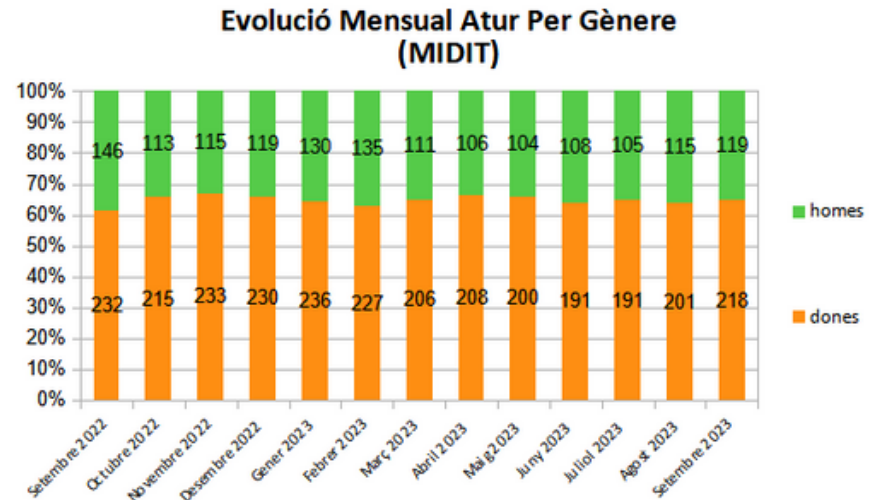

**Dades
socioeconòmiques
del
territori**

(evolució dades mensuals Setembre 2023)

MIDIT

Evolució mensual de l'atur (Setembre de 2022 - Setembre de 2023)

Font: Observatori del treball i model productiu - Departament de Treball, Afers Socials i Famílies