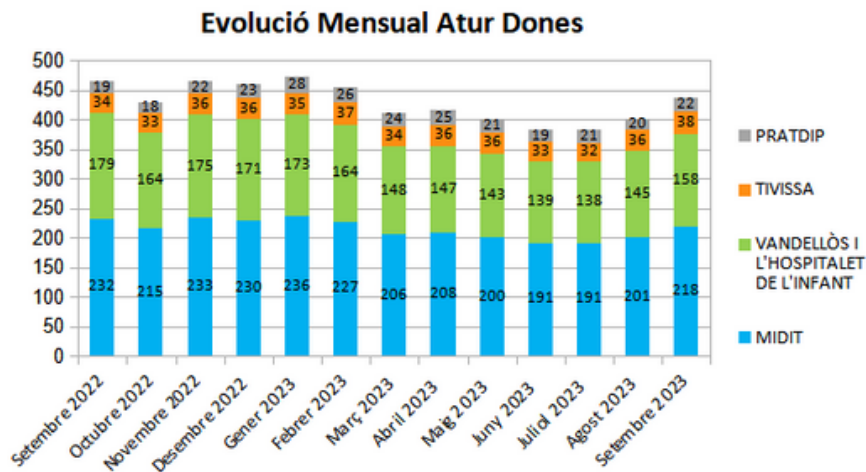

**Dades
socioeconòmiques
del
territori**

(evolució dades mensuals Setembre 2023)

MIDIT

Evolució mensual de l'atur (Setembre de 2022 - Setembre de 2023)

Font: Observatori del treball i model productiu - Departament de Treball, Afers Socials i Famílies

Evolució mensual de l'atur per edats (Setembre de 2022 - Setembre de 2023)

Font: Observatori del treball i model productiu - Departament de Treball, Afers Socials i Famílies

Mancomunitat d'Iniciatives pel Desenvolupament Integral del Territori