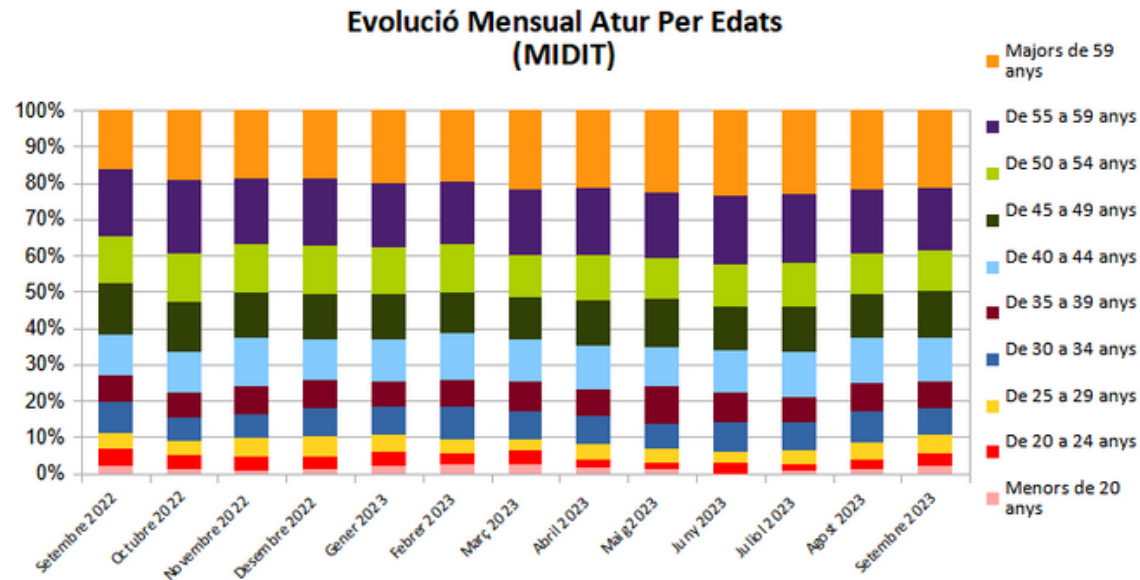

**Dades
socioeconòmiques
del
territori**

(evolució dades mensuals Setembre 2023)

MIDIT

Evolució mensual de l'atur (Setembre de 2022 - Setembre de 2023)

Font: Observatori del treball i model productiu - Departament de Treball, Afers Socials i Famílies

Evolució mensual de l'atur per edats (Setembre de 2022 - Setembre de 2023)

Font: Observatori del treball i model productiu - Departament de Treball, Afers Socials i Famílies

Mancomunitat d'Iniciatives pel Desenvolupament Integral del Territori