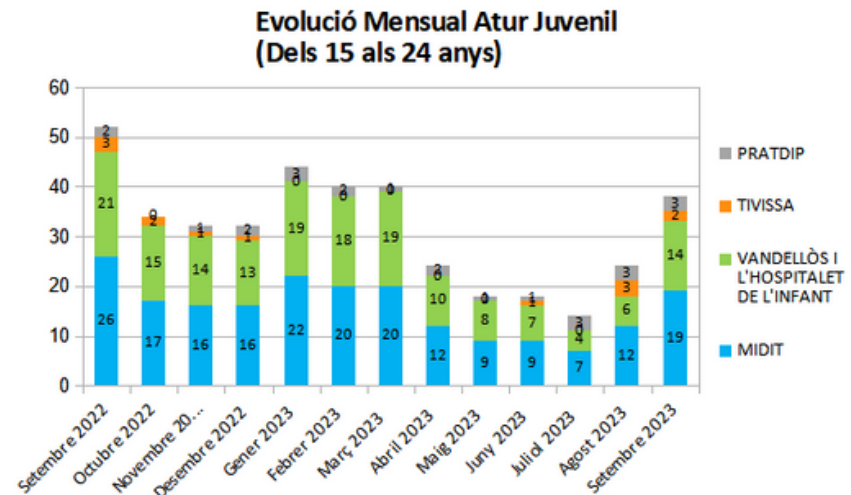

**Dades
socioeconòmiques
del
territori**

(evolució dades mensuals Setembre 2023)

MIDIT

Evolució mensual de l'atur (Setembre de 2022 - Setembre de 2023)

Font: Observatori del treball i model productiu - Departament de Treball, Afers Socials i Famílies

Evolució mensual de l'atur per edats (Setembre de 2022 - Setembre de 2023)

Font: Observatori del treball i model productiu - Departament de Treball, Afers Socials i Famílies

Mancomunitat d'Iniciatives pel Desenvolupament Integral del Territori