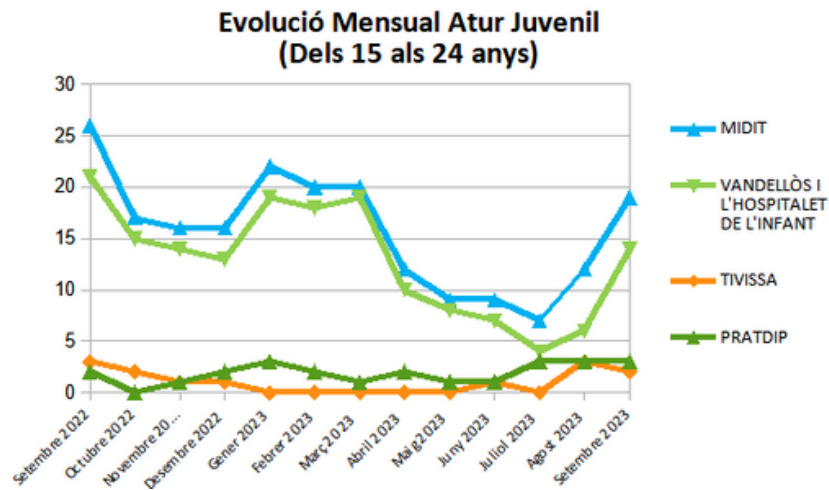

**Dades
socioeconòmiques
del
territori**

(evolució dades mensuals Setembre 2023)

MIDIT

Evolució mensual de l'atur (Setembre de 2022 - Setembre de 2023)

Font: Observatori del treball i model productiu - Departament de Treball, Afers Socials i Famílies

Evolució mensual de l'atur per edats (Setembre de 2022 - Setembre de 2023)

Font: Observatori del treball i model productiu - Departament de Treball, Afers Socials i Famílies

Mancomunitat d'Iniciatives pel Desenvolupament Integral del Territori