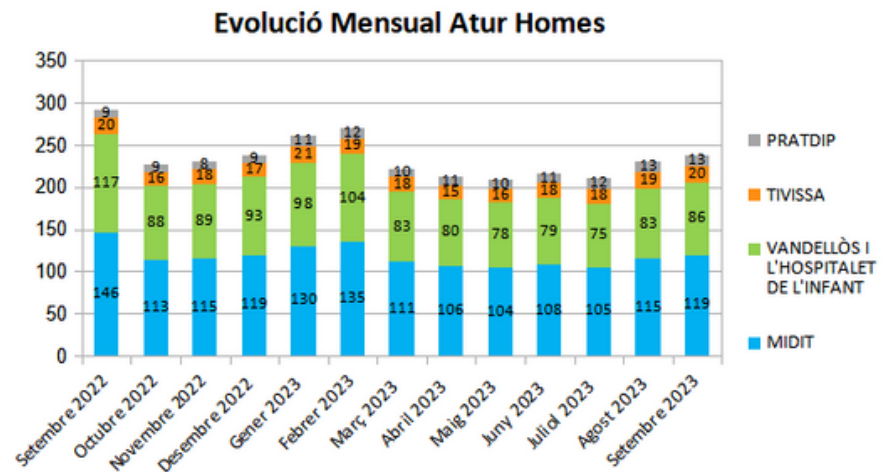

**Dades
socioeconòmiques
del
territori**

(evolució dades mensuals Setembre 2023)

MIDIT

Evolució mensual de l'atur (Setembre de 2022 - Setembre de 2023)

Font: Observatori del treball i model productiu - Departament de Treball, Afers Socials i Famílies

Evolució mensual de l'atur per edats (Setembre de 2022 - Setembre de 2023)

Font: Observatori del treball i model productiu - Departament de Treball, Afers Socials i Famílies

Mancomunitat d'Iniciatives pel Desenvolupament Integral del Territori