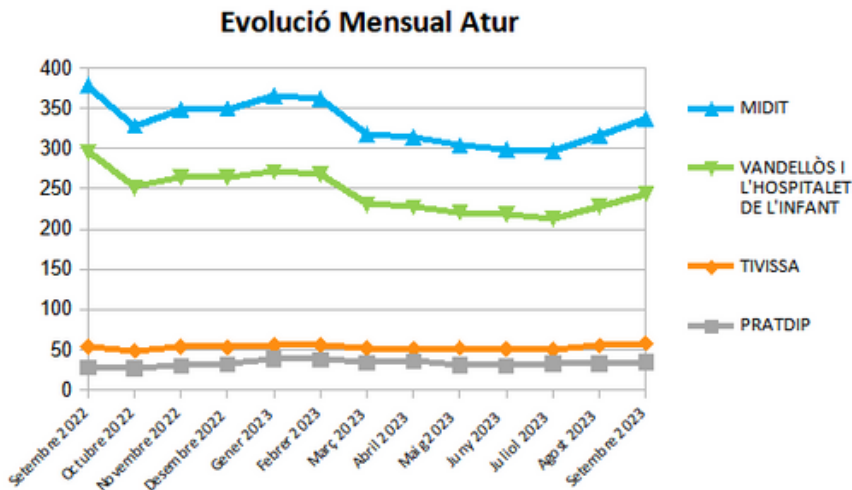

**Dades
socioeconòmiques
del
territori**

(evolució dades mensuals Setembre 2023)

MIDIT

Evolució mensual de l'atur (Setembre de 2022 - Setembre de 2023)

Font: Observatori del treball i model productiu - Departament de Treball, Afers Socials i Famílies

Evolució mensual de l'atur per edats (Setembre de 2022 - Setembre de 2023)

Font: Observatori del treball i model productiu - Departament de Treball, Afers Socials i Famílies

Mancomunitat d'Iniciatives pel Desenvolupament Integral del Territori