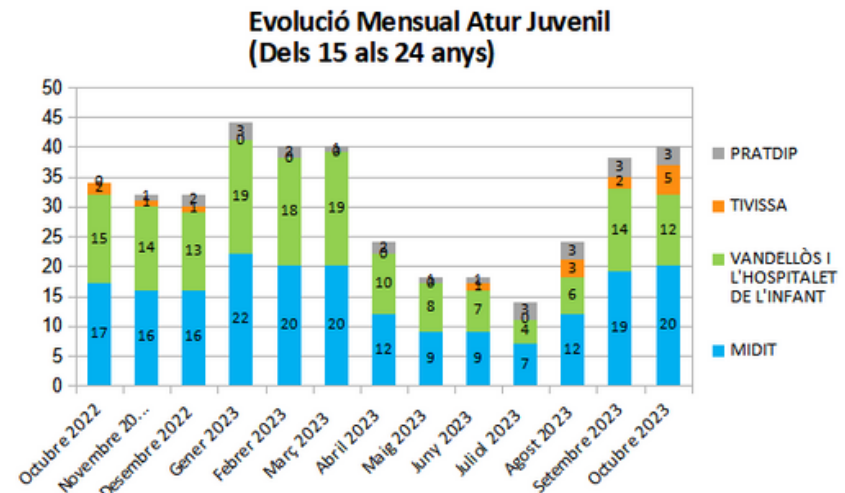

**Dades
socioeconòmiques
del
territori**

(evolució dades mensuals Octubre 2023)

MIDIT

Evolució mensual de l'atur (Octubre de 2022 - Octubre de 2023)

Evolució Mensual Atur

Evolució Mensual Atur Per Gènere (MIDIT)

Evolució Mensual Atur Dones

Evolució Mensual Atur Homes

Font: Observatori del treball i model productiu - Departament de Treball, Afers Socials i Famílies

Evolució mensual de l'atur per edats (Setembre de 2022 - Setembre de 2023)