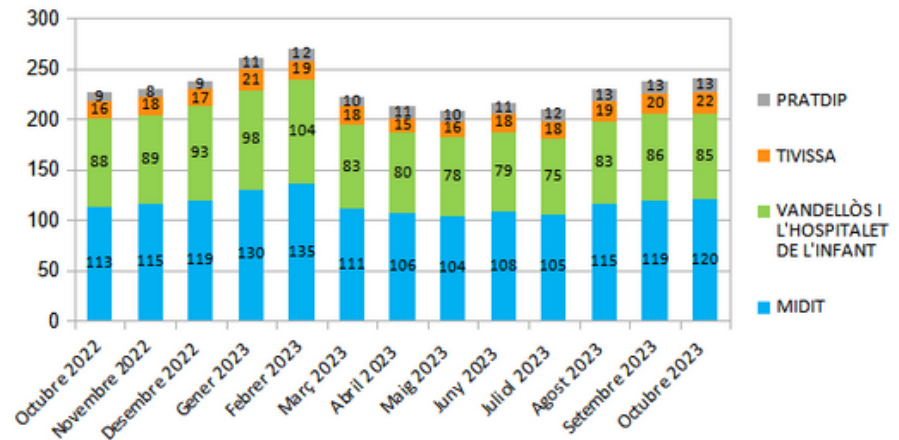

**Dades
socioeconòmiques
del
territori**

(evolució dades mensuals Octubre 2023)

MIDIT

Evolució mensual de l'atur (Octubre de 2022 - Octubre de 2023)

Evolució Mensual Atur

Evolució Mensual Atur Per Gènere (MIDIT)

Evolució Mensual Atur Dones

Evolució Mensual Atur Homes

Font: Observatori del treball i model productiu - Departament de Treball, Afers Socials i Famílies

Evolució mensual de l'atur per edats (Setembre de 2022 - Setembre de 2023)