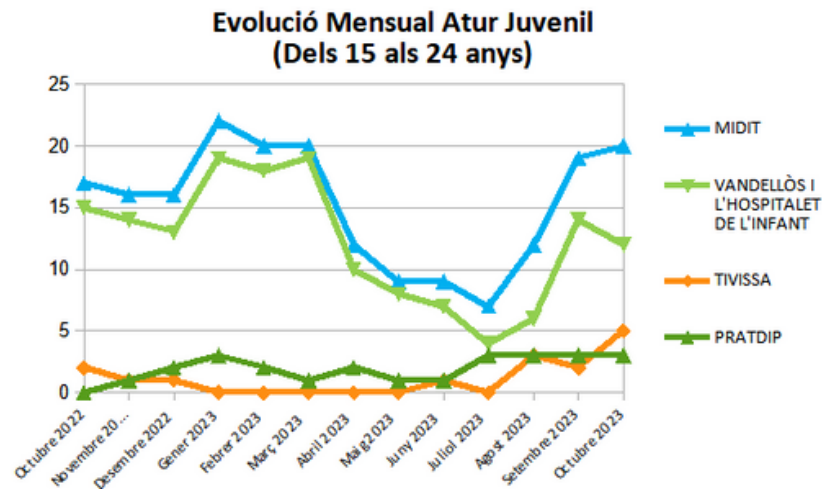

**Dades
socioeconòmiques
del
territori**

(evolució dades mensuals Octubre 2023)

MIDIT

Evolució mensual de l'atur (Octubre de 2022 - Octubre de 2023)

Evolució Mensual Atur

Evolució Mensual Atur Per Gènere (MIDIT)

Evolució Mensual Atur Dones

Evolució Mensual Atur Homes

Font: Observatori del treball i model productiu - Departament de Treball, Afers Socials i Famílies

Evolució mensual de l'atur per edats (Setembre de 2022 - Setembre de 2023)