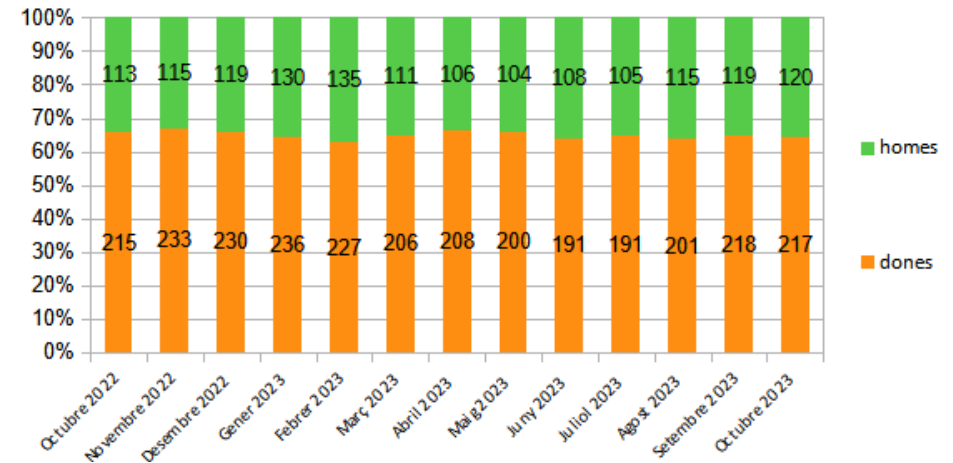

**Dades
socioeconòmiques
del
territori**

(evolució dades mensuals Octubre 2023)

MIDIT

Evolució mensual de l'atur (Octubre de 2022 - Octubre de 2023)

Evolució Mensual Atur

Evolució Mensual Atur Per Gènere (MIDIT)

Evolució Mensual Atur Dones

Evolució Mensual Atur Homes

Font: Observatori del treball i model productiu - Departament de Treball, Afers Socials i Famílies

Evolució mensual de l'atur per edats (Setembre de 2022 - Setembre de 2023)