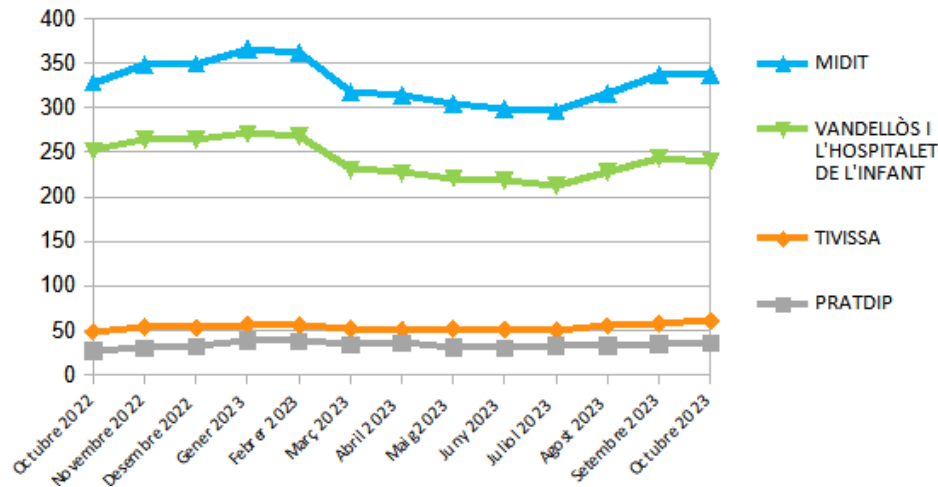

**Dades
socioeconòmiques
del
territori**

(evolució dades mensuals Octubre 2023)

MIDIT

Evolució mensual de l'atur (Octubre de 2022 - Octubre de 2023)

Evolució Mensual Atur

Evolució Mensual Atur Per Gènere (MIDIT)

Evolució Mensual Atur Dones

Evolució Mensual Atur Homes

Font: Observatori del treball i model productiu - Departament de Treball, Afers Socials i Famílies

Evolució mensual de l'atur per edats (Setembre de 2022 - Setembre de 2023)