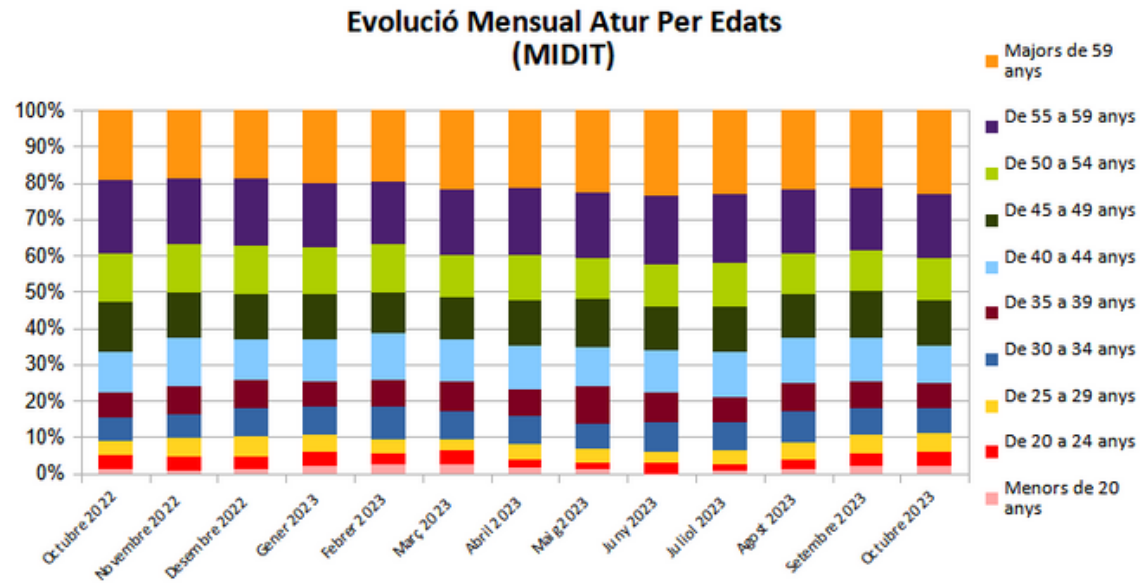

**Dades
socioeconòmiques
del
territori**

(evolució dades mensuals Octubre 2023)

MIDIT

Evolució mensual de l'atur (Octubre de 2022 - Octubre de 2023)

Evolució Mensual Atur

Evolució Mensual Atur Per Gènere (MIDIT)

Evolució Mensual Atur Dones

Evolució Mensual Atur Homes

Font: Observatori del treball i model productiu - Departament de Treball, Afers Socials i Famílies

Evolució mensual de l'atur per edats (Setembre de 2022 - Setembre de 2023)