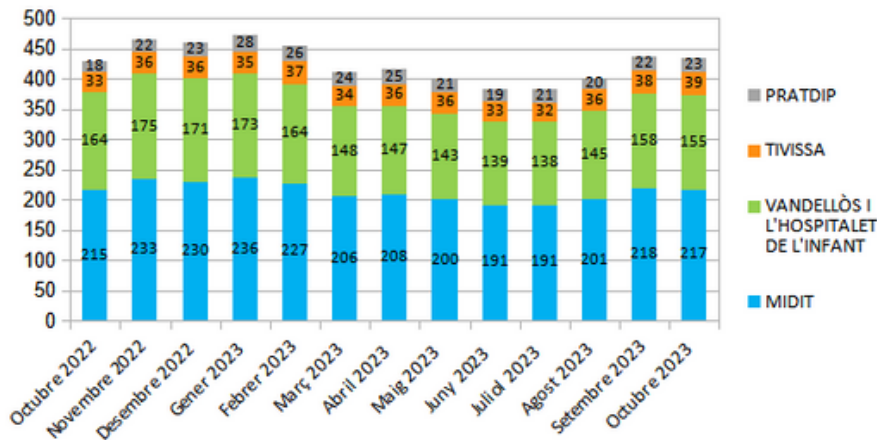

**Dades
socioeconòmiques
del
territori**

(evolució dades mensuals Octubre 2023)

MIDIT

Evolució mensual de l'atur (Octubre de 2022 - Octubre de 2023)

Evolució Mensual Atur

Evolució Mensual Atur Per Gènere (MIDIT)

Evolució Mensual Atur Dones

Evolució Mensual Atur Homes

Font: Observatori del treball i model productiu - Departament de Treball, Afers Socials i Famílies

Evolució mensual de l'atur per edats (Setembre de 2022 - Setembre de 2023)