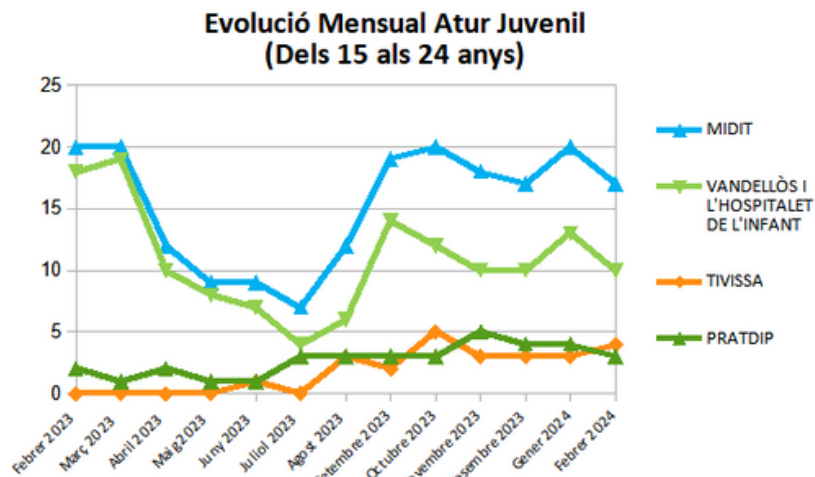

**Dades
socioeconòmiques
del
territori**

(evolució dades mensuals Febrer 2024)

Evolució mensual de l'atur (Febrer de 2023 - Febrer de 2024)

Evolució Mensual Atur

Evolució Mensual Atur Per Gènere (MIDIT)

Evolució Mensual Atur Dones

Evolució Mensual Atur Homes

Evolució mensual de l'atur per edats (Febrer de 2023 - Febrer de 2024)

Font: Observatori del treball i model productiu - Departament de Treball, Afers Socials i Famílies

Mancomunitat d'Iniciatives pel Desenvolupament Integral del Territori