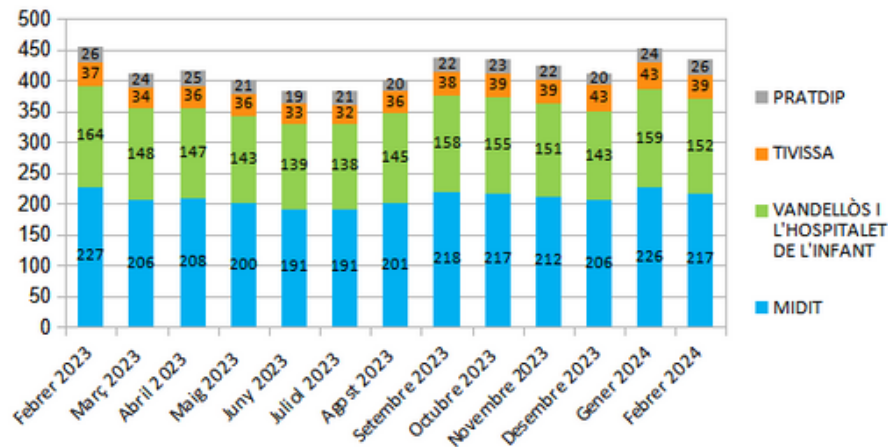

**Dades
socioeconòmiques
del
territori**

(evolució dades mensuals Febrer 2024)

Evolució mensual de l'atur (Febrer de 2023 - Febrer de 2024)

Evolució Mensual Atur

Evolució Mensual Atur Per Gènere (MIDIT)

Evolució Mensual Atur Dones

Evolució Mensual Atur Homes

Evolució mensual de l'atur per edats (Febrer de 2023 - Febrer de 2024)

Font: Observatori del treball i model productiu - Departament de Treball, Afers Socials i Famílies

Mancomunitat d'Iniciatives pel Desenvolupament Integral del Territori