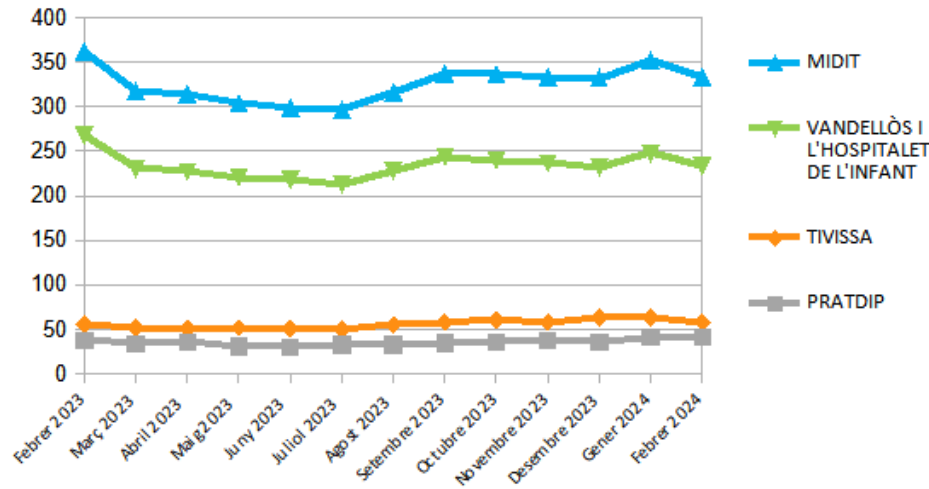

**Dades
socioeconòmiques
del
territori**

(evolució dades mensuals Febrer 2024)

Evolució mensual de l'atur (Febrer de 2023 - Febrer de 2024)

Evolució Mensual Atur

Evolució Mensual Atur Per Gènere (MIDIT)

Evolució Mensual Atur Dones

Evolució Mensual Atur Homes

Evolució mensual de l'atur per edats (Febrer de 2023 - Febrer de 2024)

Font: Observatori del treball i model productiu - Departament de Treball, Afers Socials i Famílies

Mancomunitat d'Iniciatives pel Desenvolupament Integral del Territori