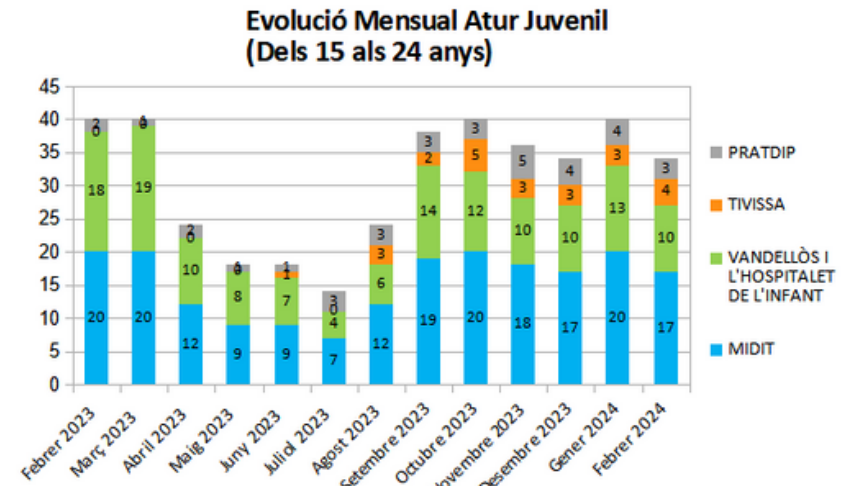

**Dades
socioeconòmiques
del
territori**

(evolució dades mensuals Febrer 2024)

Evolució mensual de l'atur (Febrer de 2023 - Febrer de 2024)

Evolució Mensual Atur

Evolució Mensual Atur Per Gènere (MIDIT)

Evolució Mensual Atur Dones

Evolució Mensual Atur Homes

Evolució mensual de l'atur per edats (Febrer de 2023 - Febrer de 2024)

Font: Observatori del treball i model productiu - Departament de Treball, Afers Socials i Famílies

Mancomunitat d'Iniciatives pel Desenvolupament Integral del Territori