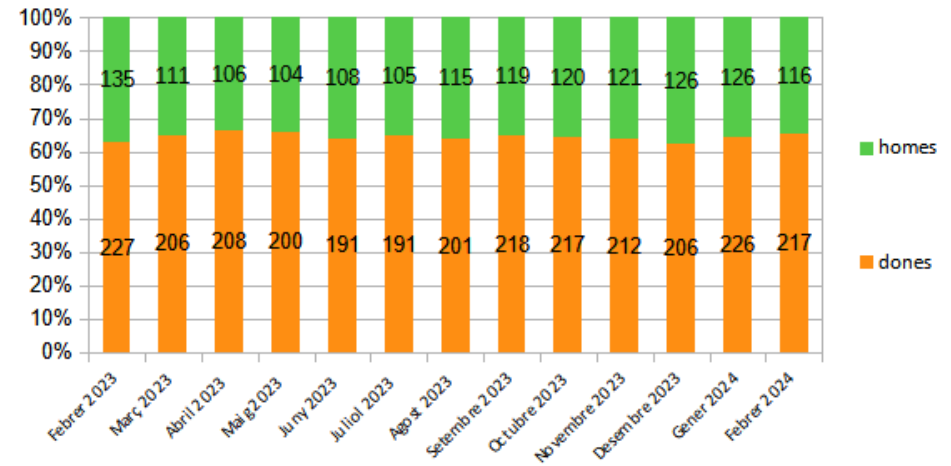

**Dades
socioeconòmiques
del
territori**

(evolució dades mensuals Febrer 2024)

Evolució mensual de l'atur (Febrer de 2023 - Febrer de 2024)

Evolució Mensual Atur

Evolució Mensual Atur Per Gènere (MIDIT)

Evolució Mensual Atur Dones

Evolució Mensual Atur Homes

Evolució mensual de l'atur per edats (Febrer de 2023 - Febrer de 2024)

Font: Observatori del treball i model productiu - Departament de Treball, Afers Socials i Famílies

Mancomunitat d'Iniciatives pel Desenvolupament Integral del Territori