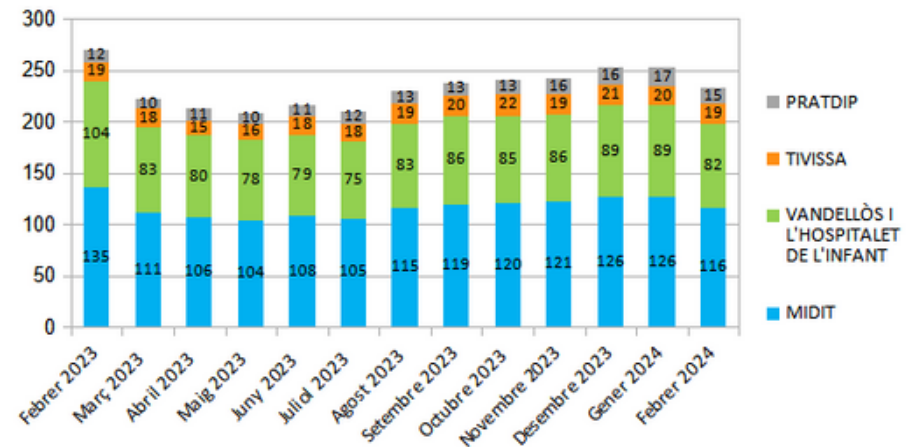

**Dades
socioeconòmiques
del
territori**

(evolució dades mensuals Febrer 2024)

Evolució mensual de l'atur (Febrer de 2023 - Febrer de 2024)

Evolució Mensual Atur

Evolució Mensual Atur Per Gènere (MIDIT)

Evolució Mensual Atur Dones

Evolució Mensual Atur Homes

Evolució mensual de l'atur per edats (Febrer de 2023 - Febrer de 2024)

Font: Observatori del treball i model productiu - Departament de Treball, Afers Socials i Famílies

Mancomunitat d'Iniciatives pel Desenvolupament Integral del Territori