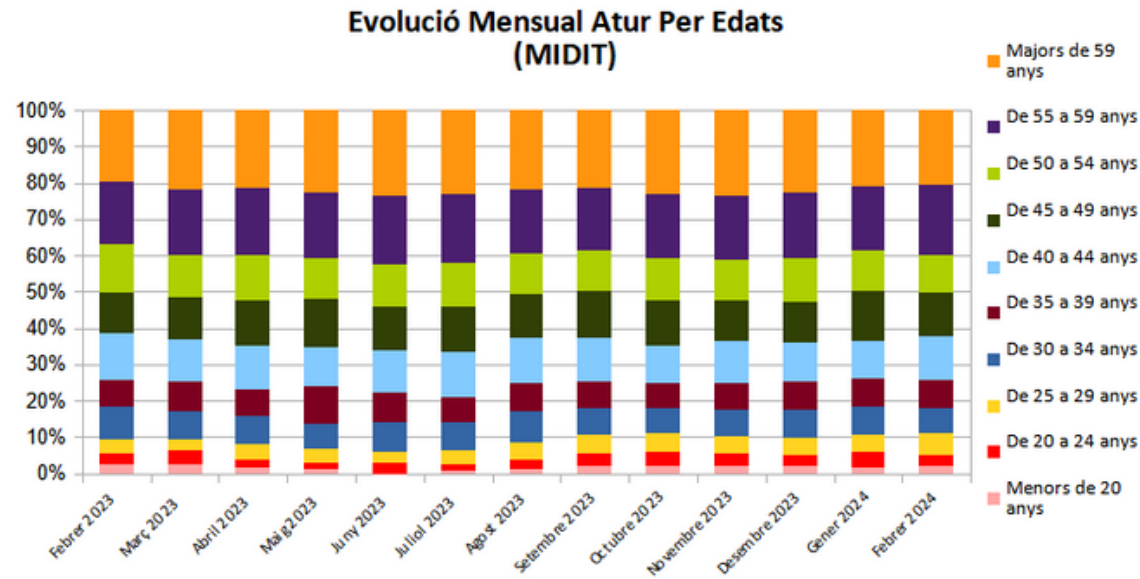

**Dades
socioeconòmiques
del
territori**

(evolució dades mensuals Febrer 2024)

Evolució mensual de l'atur (Febrer de 2023 - Febrer de 2024)

Evolució Mensual Atur

Evolució Mensual Atur Per Gènere (MIDIT)

Evolució Mensual Atur Dones

Evolució Mensual Atur Homes

Evolució mensual de l'atur per edats (Febrer de 2023 - Febrer de 2024)

Font: Observatori del treball i model productiu - Departament de Treball, Afers Socials i Famílies

Mancomunitat d'Iniciatives pel Desenvolupament Integral del Territori