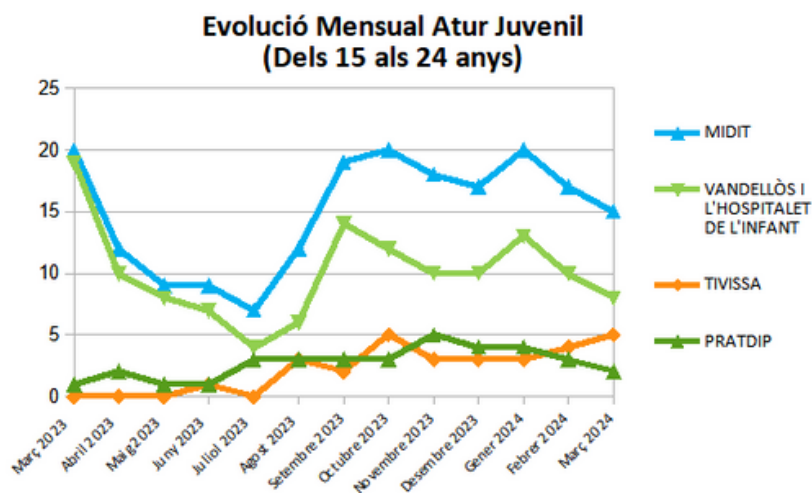

Dades socioeconòmiques del territori

(evolució dades mensuals Març 2024)

Evolució mensual de l'atur (Març de 2023 - Març de 2024)

Evolució Mensual Atur

Evolució Mensual Atur Per Gènere (MIDIT)

Evolució Mensual Atur Dones

Evolució Mensual Atur Homes

Evolució mensual de l'atur per edats (Març de 2023 - Març de 2024)

Font: Observatori del treball i model productiu - Departament de Treball, Afers Socials i Famílies

Mancomunitat d'Iniciatives pel Desenvolupament Integral del Territori