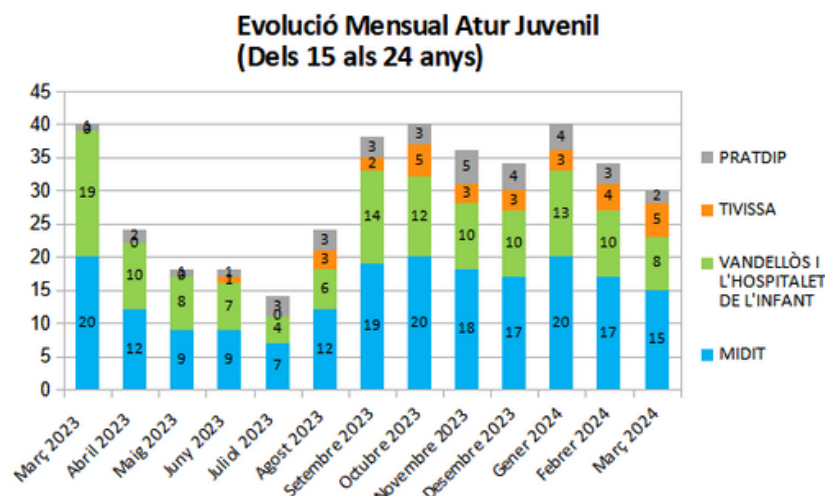

Dades socioeconòmiques del territori

(evolució dades mensuals Març 2024)

Evolució mensual de l'atur (Març de 2023 - Març de 2024)

Evolució Mensual Atur

Evolució Mensual Atur Per Gènere (MIDIT)

Evolució Mensual Atur Dones

Evolució Mensual Atur Homes

Evolució mensual de l'atur per edats (Març de 2023 - Març de 2024)

Font: Observatori del treball i model productiu - Departament de Treball, Afers Socials i Famílies

Mancomunitat d'Iniciatives pel Desenvolupament Integral del Territori