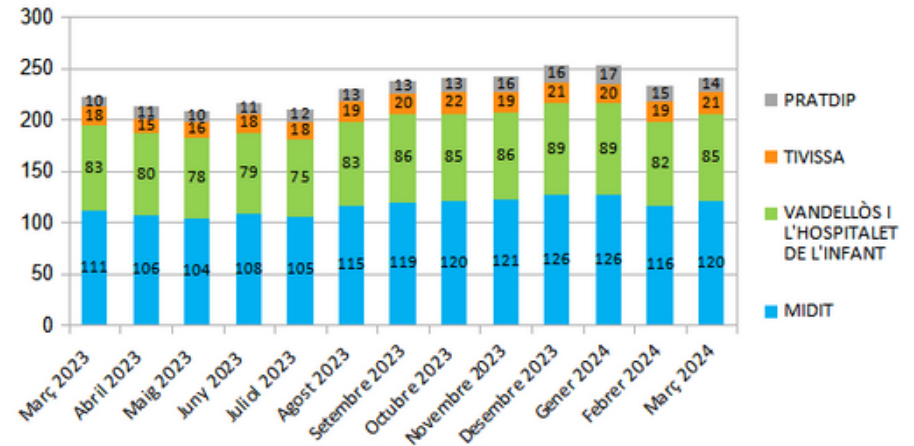

Dades socioeconòmiques del territori

(evolució dades mensuals Març 2024)

Evolució mensual de l'atur (Març de 2023 - Març de 2024)

Evolució Mensual Atur

Evolució Mensual Atur Per Gènere (MIDIT)

Evolució Mensual Atur Dones

Evolució Mensual Atur Homes

Evolució mensual de l'atur per edats (Març de 2023 - Març de 2024)

Font: Observatori del treball i model productiu - Departament de Treball, Afers Socials i Famílies

Mancomunitat d'Iniciatives pel Desenvolupament Integral del Territori