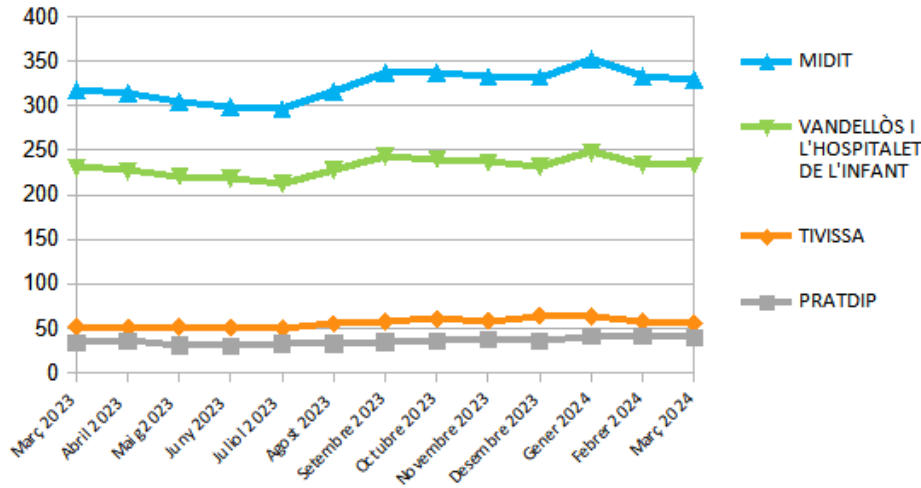

Dades socioeconòmiques del territori

(evolució dades mensuals Març 2024)

Evolució mensual de l'atur (Març de 2023 - Març de 2024)

Evolució Mensual Atur

Evolució Mensual Atur Per Gènere (MIDIT)

Evolució Mensual Atur Dones

Evolució Mensual Atur Homes

Evolució mensual de l'atur per edats (Març de 2023 - Març de 2024)

Font: Observatori del treball i model productiu - Departament de Treball, Afers Socials i Famílies

Mancomunitat d'Iniciatives pel Desenvolupament Integral del Territori