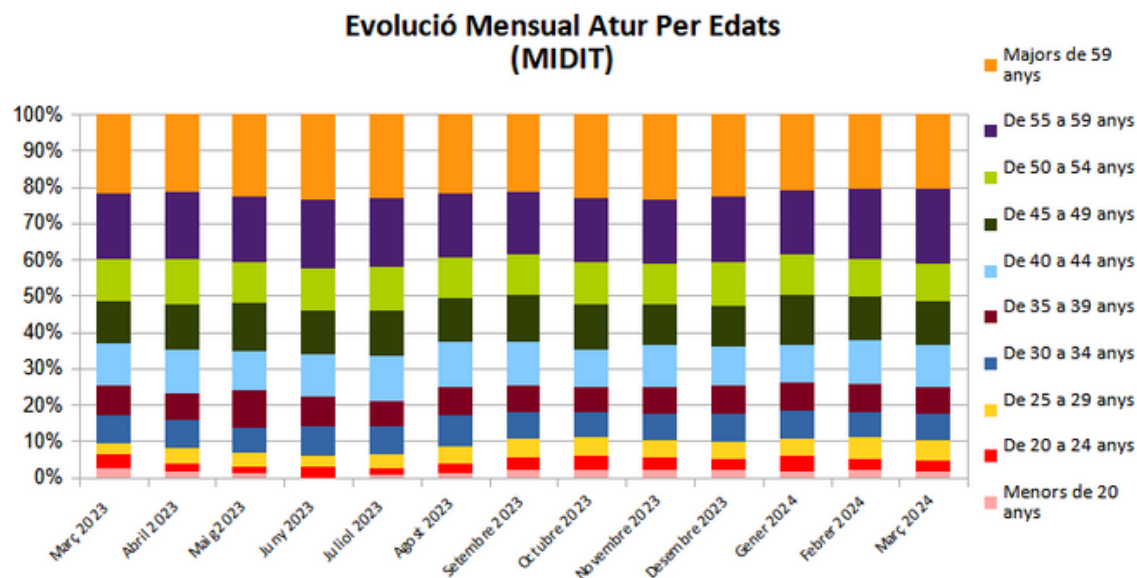

Dades socioeconòmiques del territori

(evolució dades mensuals Març 2024)

Evolució mensual de l'atur (Març de 2023 - Març de 2024)

Evolució Mensual Atur

Evolució Mensual Atur Per Gènere (MIDIT)

Evolució Mensual Atur Dones

Evolució Mensual Atur Homes

Evolució mensual de l'atur per edats (Març de 2023 - Març de 2024)

Font: Observatori del treball i model productiu - Departament de Treball, Afers Socials i Famílies

Mancomunitat d'Iniciatives pel Desenvolupament Integral del Territori