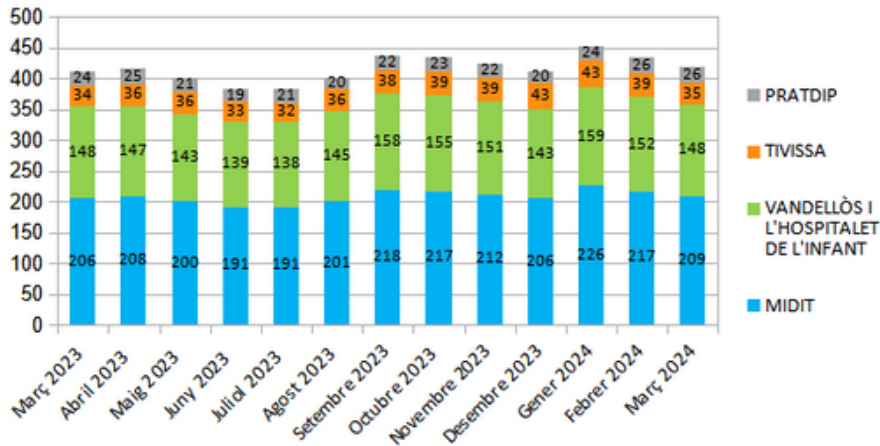

Dades socioeconòmiques del territori

(evolució dades mensuals Març 2024)

Evolució mensual de l'atur (Març de 2023 - Març de 2024)

Evolució Mensual Atur

Evolució Mensual Atur Per Gènere (MIDIT)

Evolució Mensual Atur Dones

Evolució Mensual Atur Homes

Evolució mensual de l'atur per edats (Març de 2023 - Març de 2024)

Font: Observatori del treball i model productiu - Departament de Treball, Afers Socials i Famílies

Mancomunitat d'Iniciatives pel Desenvolupament Integral del Territori