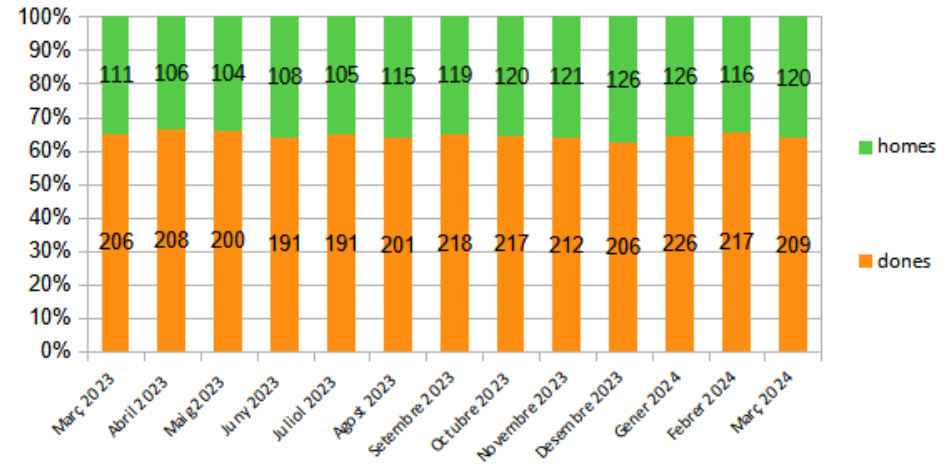

Dades socioeconòmiques del territori

(evolució dades mensuals Març 2024)

Evolució mensual de l'atur (Març de 2023 - Març de 2024)

Evolució Mensual Atur

Evolució Mensual Atur Per Gènere (MIDIT)

Evolució Mensual Atur Dones

Evolució Mensual Atur Homes

Evolució mensual de l'atur per edats (Març de 2023 - Març de 2024)

Font: Observatori del treball i model productiu - Departament de Treball, Afers Socials i Famílies

Mancomunitat d'Iniciatives pel Desenvolupament Integral del Territori