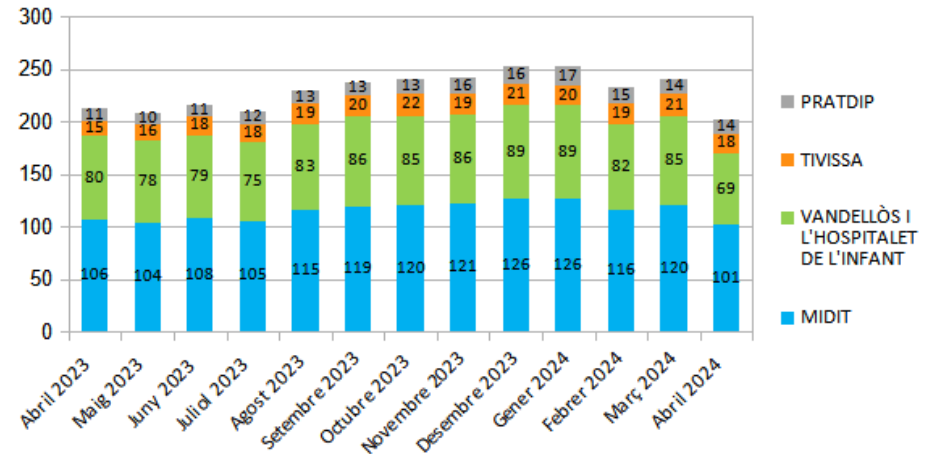

**Dades
socioeconòmiques
del
territori**

(evolució dades mensuals Abril 2024)

Evolució mensual de l'atur (Abril de 2023 - Abril de 2024)

Evolució Mensual Atur

Evolució Mensual Atur Per Gènere (MIDIT)

Evolució Mensual Atur Dones

Evolució Mensual Atur Homes

Evolució mensual de l'atur per edats (Abril de 2023 - Abril de 2024)

Font: Observatori del treball i model productiu - Departament de Treball, Afers Socials i Famílies

Mancomunitat d'Iniciatives pel Desenvolupament Integral del Territori