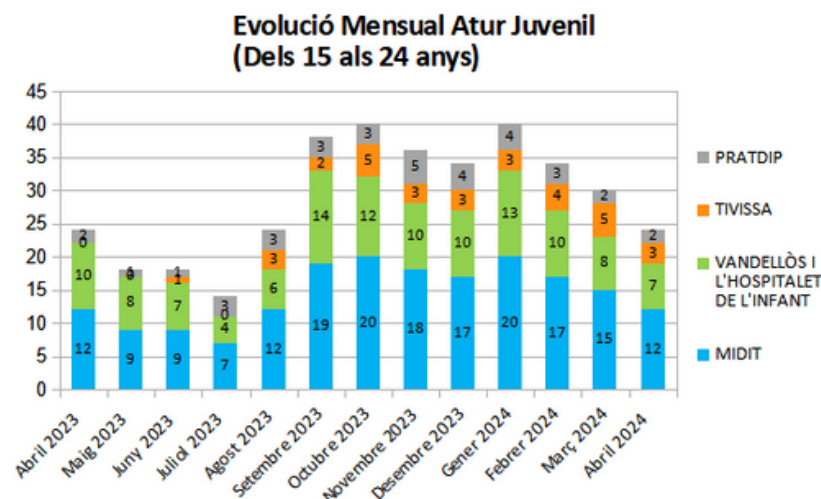

**Dades
socioeconòmiques
del
territori**

(evolució dades mensuals Abril 2024)

Evolució mensual de l'atur (Abril de 2023 - Abril de 2024)

Evolució Mensual Atur

Evolució Mensual Atur Per Gènere (MIDIT)

Evolució Mensual Atur Dones

Evolució Mensual Atur Homes

Evolució mensual de l'atur per edats (Abril de 2023 - Abril de 2024)

Font: Observatori del treball i model productiu - Departament de Treball, Afers Socials i Famílies

Mancomunitat d'Iniciatives pel Desenvolupament Integral del Territori