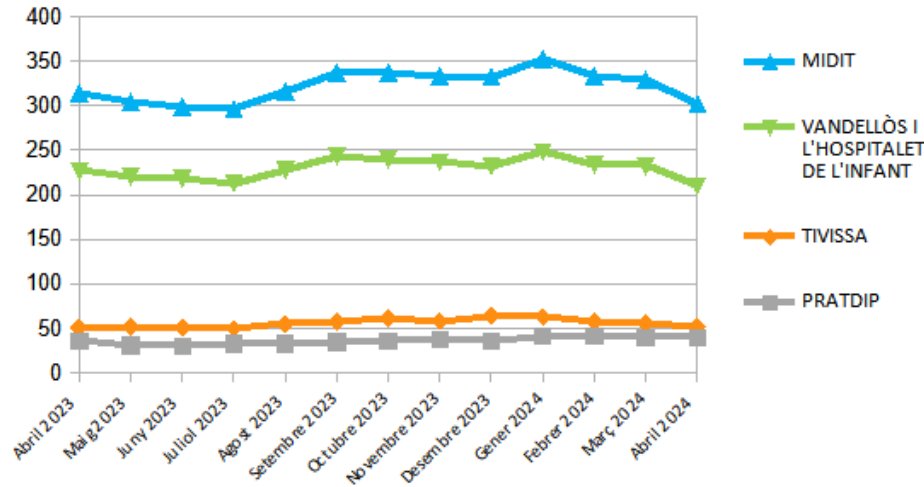

**Dades
socioeconòmiques
del
territori**

(evolució dades mensuals Abril 2024)

Evolució mensual de l'atur (Abril de 2023 - Abril de 2024)

Evolució Mensual Atur

Evolució Mensual Atur Per Gènere (MIDIT)

Evolució Mensual Atur Dones

Evolució Mensual Atur Homes

Evolució mensual de l'atur per edats (Abril de 2023 - Abril de 2024)

Font: Observatori del treball i model productiu - Departament de Treball, Afers Socials i Famílies

Mancomunitat d'Iniciatives pel Desenvolupament Integral del Territori