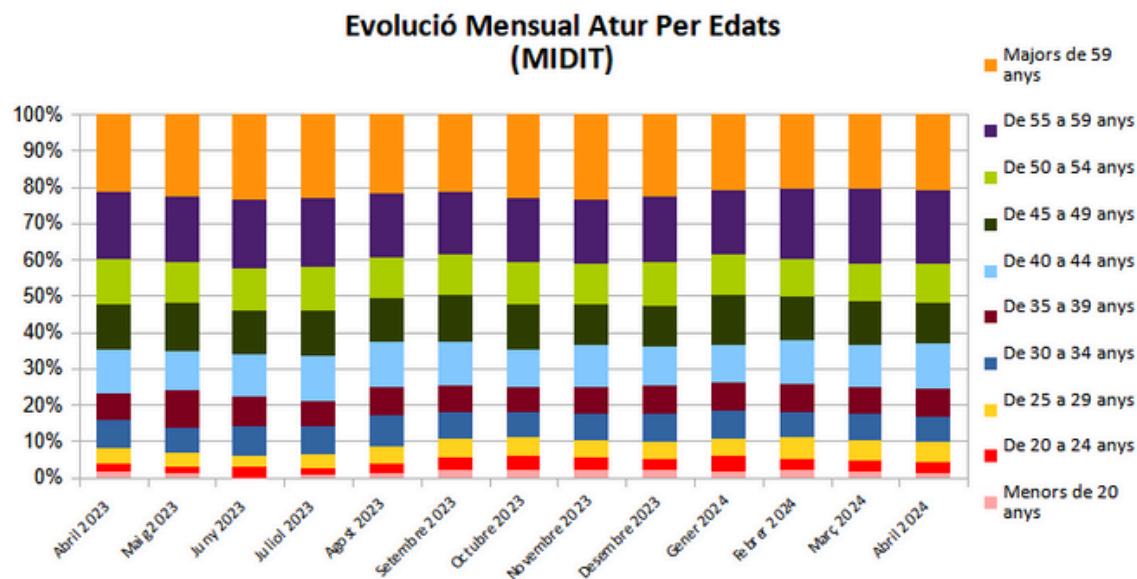

**Dades
socioeconòmiques
del
territori**

(evolució dades mensuals Abril 2024)

Evolució mensual de l'atur (Abril de 2023 - Abril de 2024)

Evolució Mensual Atur

Evolució Mensual Atur Per Gènere (MIDIT)

Evolució Mensual Atur Dones

Evolució Mensual Atur Homes

Evolució mensual de l'atur per edats (Abril de 2023 - Abril de 2024)

Font: Observatori del treball i model productiu - Departament de Treball, Afers Socials i Famílies

Mancomunitat d'Iniciatives pel Desenvolupament Integral del Territori