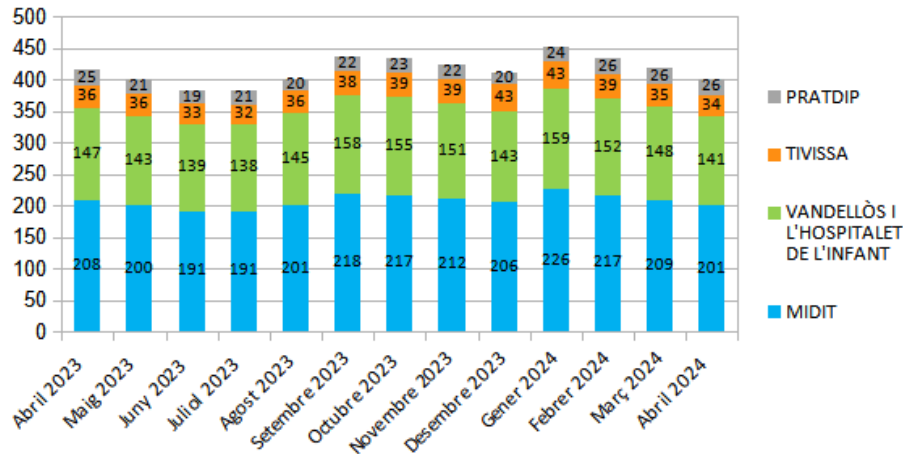

**Dades
socioeconòmiques
del
territori**

(evolució dades mensuals Abril 2024)

Evolució mensual de l'atur (Abril de 2023 - Abril de 2024)

Evolució Mensual Atur

Evolució Mensual Atur Per Gènere (MIDIT)

Evolució Mensual Atur Dones

Evolució Mensual Atur Homes

Evolució mensual de l'atur per edats (Abril de 2023 - Abril de 2024)

Font: Observatori del treball i model productiu - Departament de Treball, Afers Socials i Famílies

Mancomunitat d'Iniciatives pel Desenvolupament Integral del Territori