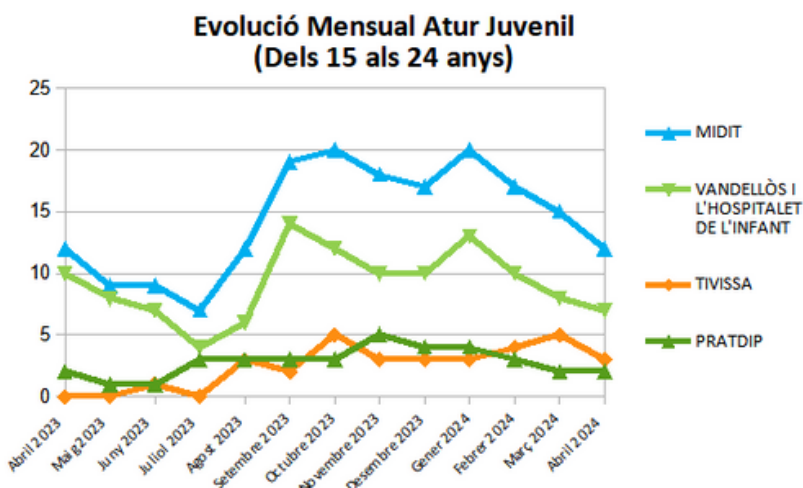

**Dades
socioeconòmiques
del
territori**

(evolució dades mensuals Abril 2024)

Evolució mensual de l'atur (Abril de 2023 - Abril de 2024)

Evolució Mensual Atur

Evolució Mensual Atur Per Gènere (MIDIT)

Evolució Mensual Atur Dones

Evolució Mensual Atur Homes

Evolució mensual de l'atur per edats (Abril de 2023 - Abril de 2024)

Font: Observatori del treball i model productiu - Departament de Treball, Afers Socials i Famílies

Mancomunitat d'Iniciatives pel Desenvolupament Integral del Territori