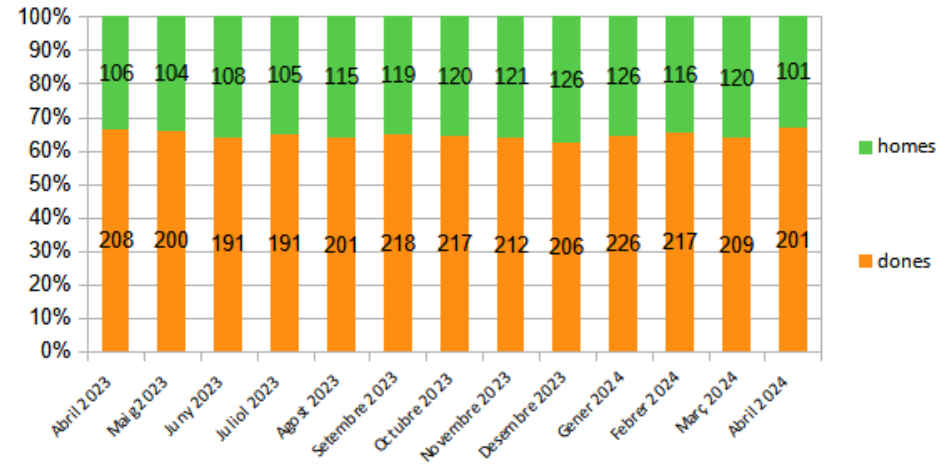

**Dades
socioeconòmiques
del
territori**

(evolució dades mensuals Abril 2024)

Evolució mensual de l'atur (Abril de 2023 - Abril de 2024)

Evolució Mensual Atur

Evolució Mensual Atur Per Gènere (MIDIT)

Evolució Mensual Atur Dones

Evolució Mensual Atur Homes

Evolució mensual de l'atur per edats (Abril de 2023 - Abril de 2024)

Font: Observatori del treball i model productiu - Departament de Treball, Afers Socials i Famílies

Mancomunitat d'Iniciatives pel Desenvolupament Integral del Territori