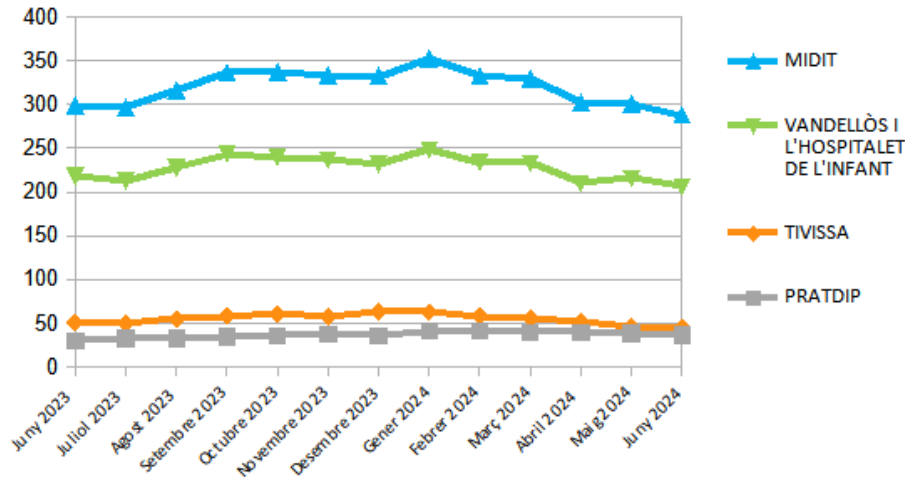

**Dades  
socioeconòmiques  
del  
territori**

**(evolució dades mensuals Juny 2024)**

# Evolució mensual de l'atur (Juny de 2023 - Juny de 2024)

## Evolució Mensual Atur