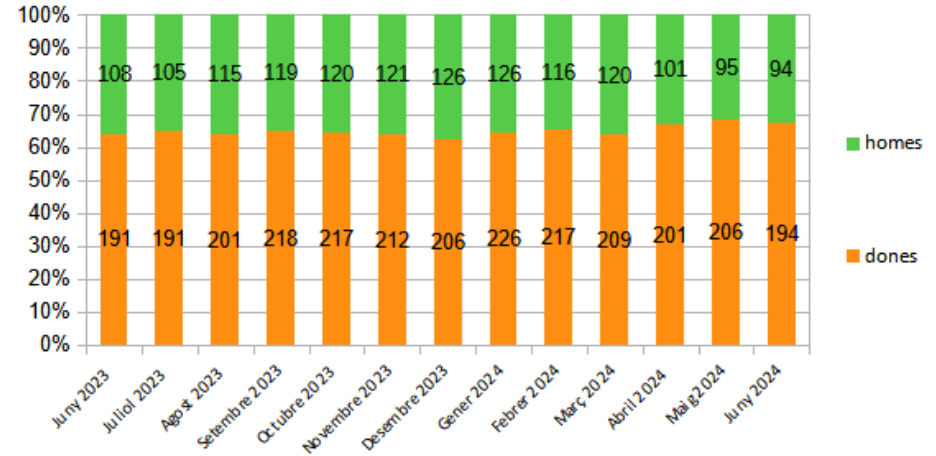

Evolució Mensual Atur Per Gènere (MIDIT)