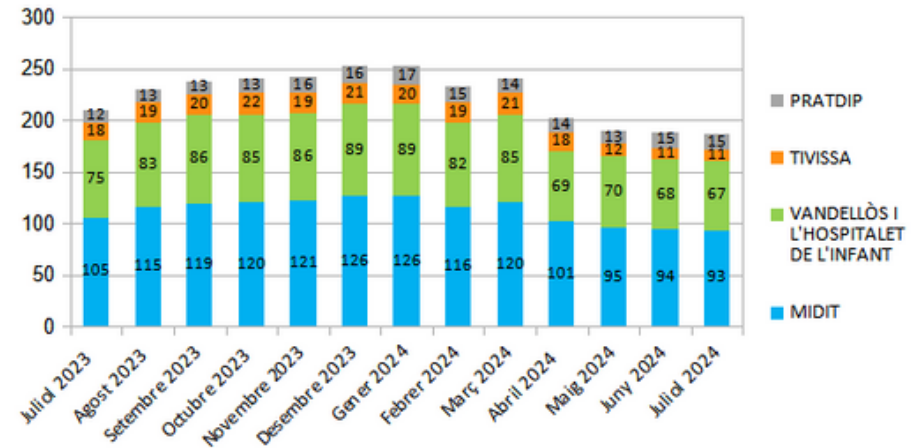

Evolució Mensual Atur Homes

Font: Observatori del treball i model productiu - Departament de Treball, Afers Socials i Famílies