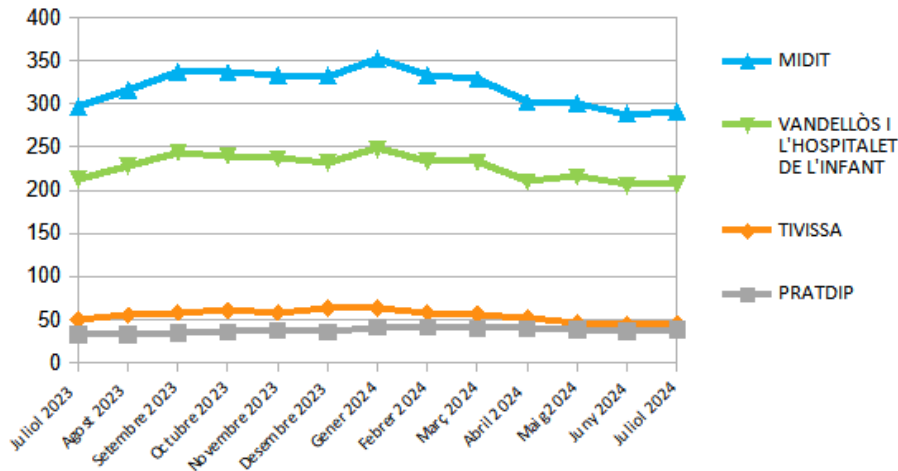

Dades socioeconòmiques del territori

(evolució dades mensuals Juliol 2024)

Evolució mensual de l'atur (Juliol de 2023 - Juliol de 2024)

Evolució Mensual Atur

Evolució Mensual Atur Per Gènere (MIDIT)

Evolució Mensual Atur Dones