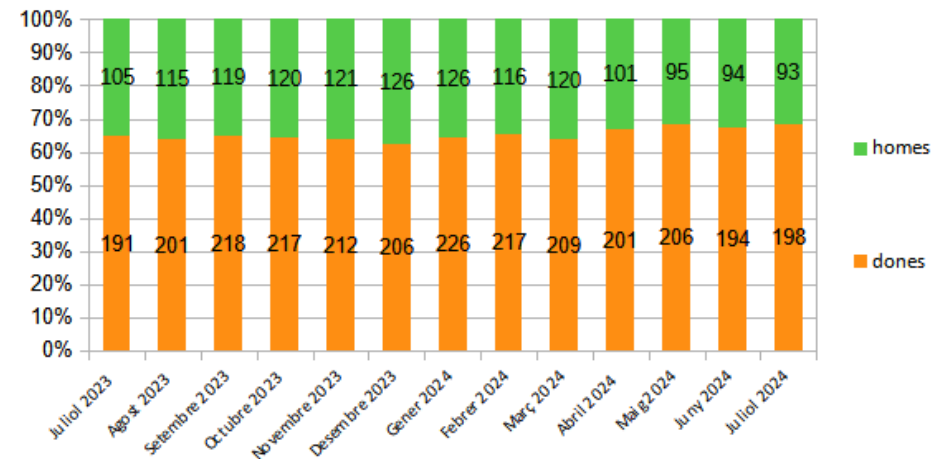

Dades socioeconòmiques del territori

(evolució dades mensuals Juliol 2024)

Evolució mensual de l'atur (Juliol de 2023 - Juliol de 2024)

Evolució Mensual Atur

Evolució Mensual Atur Per Gènere (MIDIT)

Evolució Mensual Atur Dones