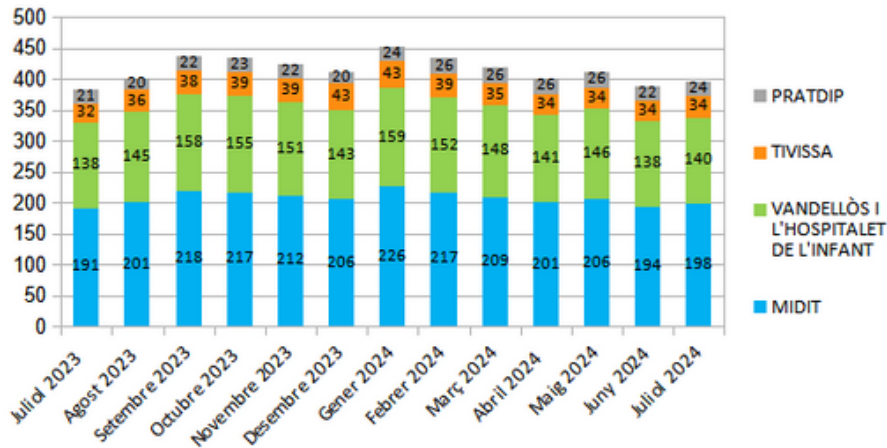

Dades socioeconòmiques del territori

(evolució dades mensuals Juliol 2024)

Evolució mensual de l'atur (Juliol de 2023 - Juliol de 2024)

Evolució Mensual Atur

Evolució Mensual Atur Per Gènere (MIDIT)

Evolució Mensual Atur Dones