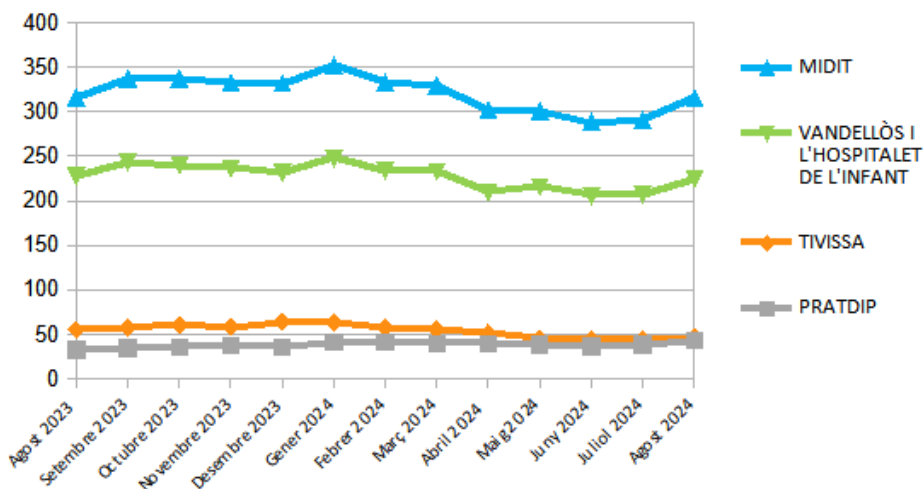

Dades socioeconòmiques del territori

(evolució dades mensuals Agost 2024)

Evolució mensual de l'atur (Agost de 2023 - Agost de 2024)

Evolució Mensual Atur

Evolució Mensual Atur Per Gènere (MIDIT)

Evolució Mensual Atur Dones