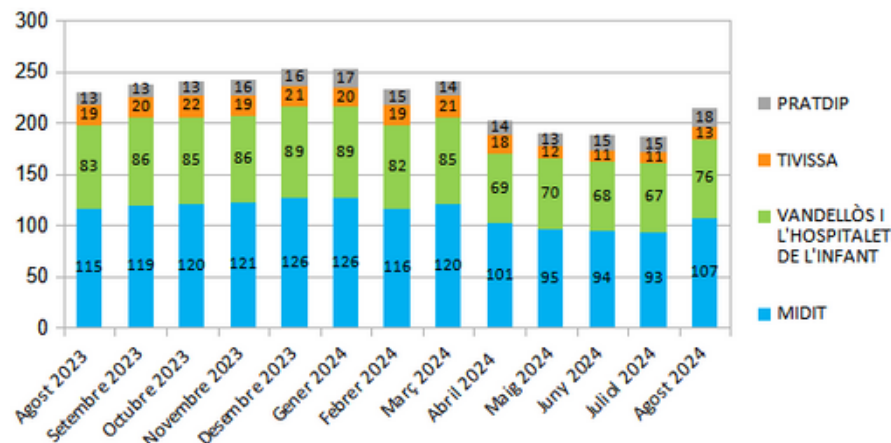

Evolució Mensual Atur Homes

Font: Observatori del treball i model productiu - Departament de Treball, Afers Socials i Famílies