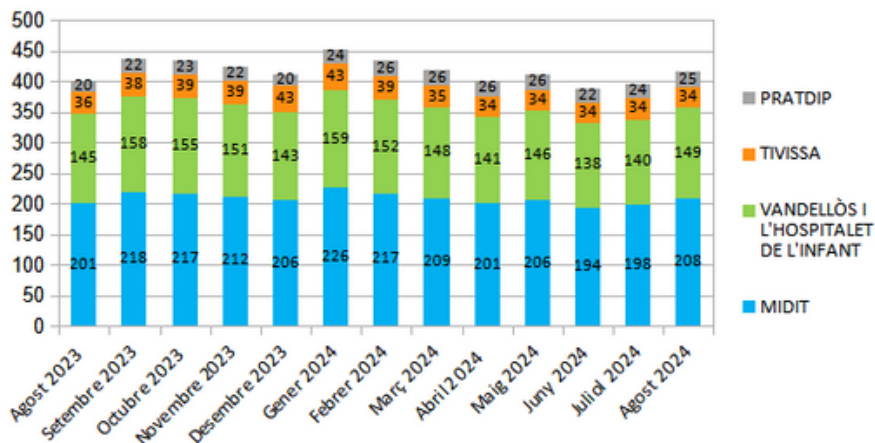

Dades socioeconòmiques del territori

(evolució dades mensuals Agost 2024)

Evolució mensual de l'atur (Agost de 2023 - Agost de 2024)

Evolució Mensual Atur

Evolució Mensual Atur Per Gènere (MIDIT)

Evolució Mensual Atur Dones