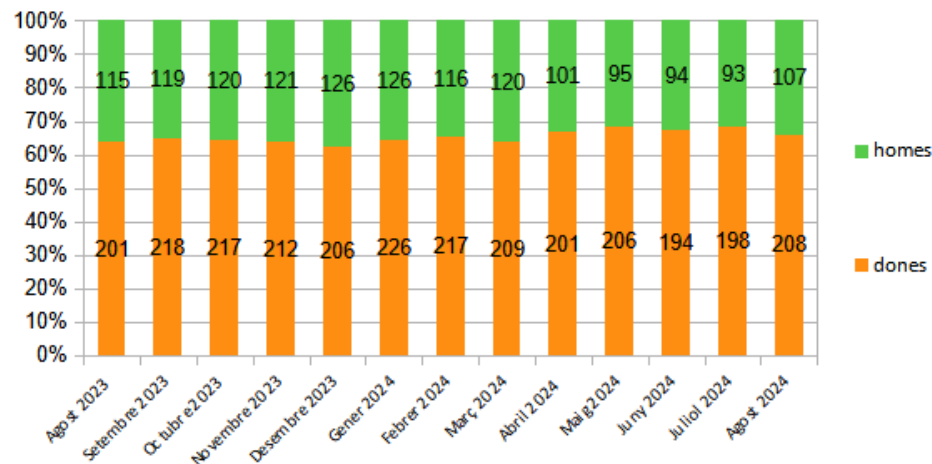

Dades socioeconòmiques del territori

(evolució dades mensuals Agost 2024)

Evolució mensual de l'atur (Agost de 2023 - Agost de 2024)

Evolució Mensual Atur

Evolució Mensual Atur Per Gènere (MIDIT)

Evolució Mensual Atur Dones