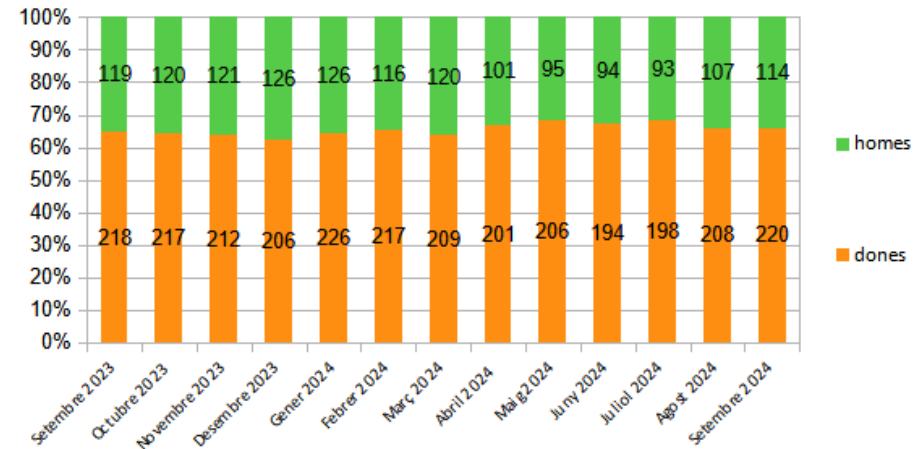

Evolució Mensual Atur Per Gènere (MIDIT)