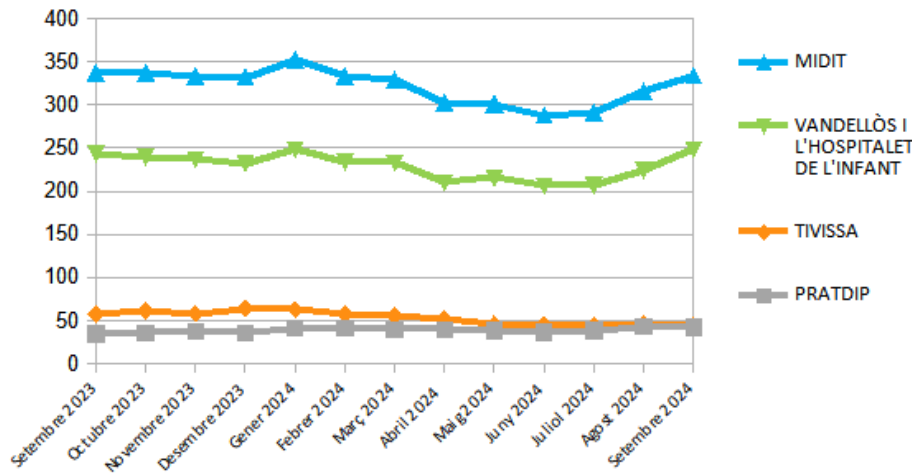

Evolució mensual de l'atur (Setembre de 2023 - Setembre de 2024)

Evolució Mensual Atur