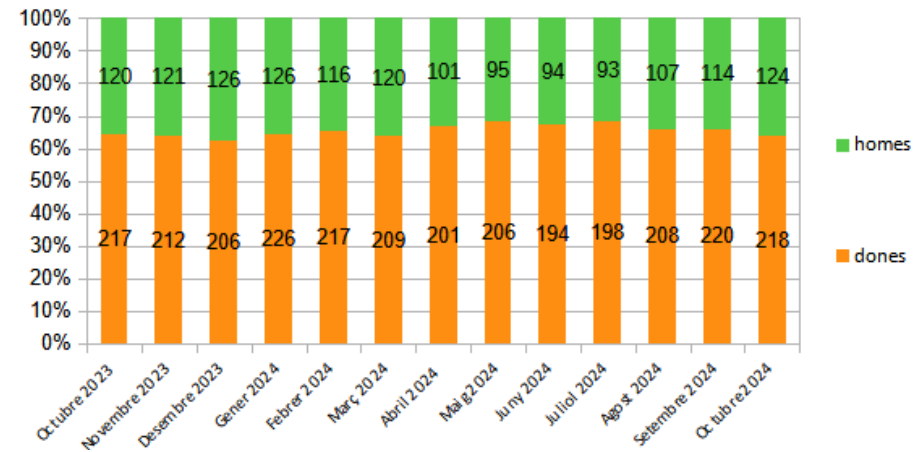

Evolució Mensual Atur Per Gènere (MIDIT)