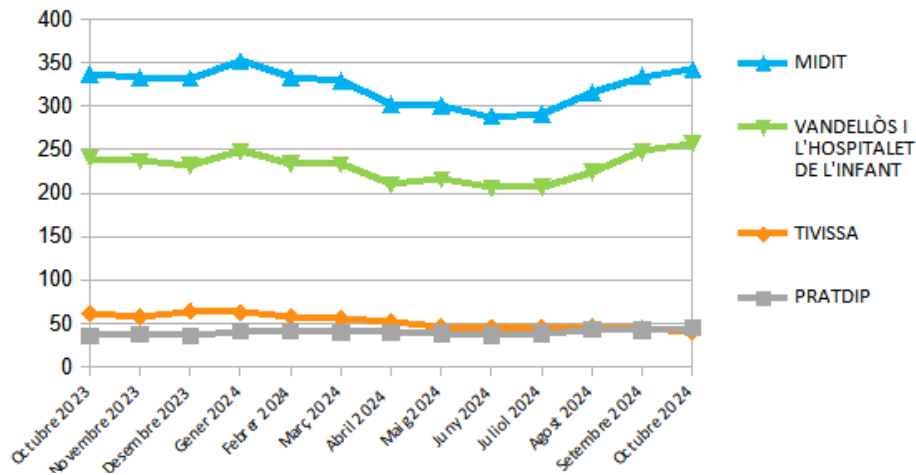

# Dades socioeconòmiques del territori

(evolució dades mensuals Octubre 2024)

# Evolució mensual de l'atur (Octubre de 2023 - Octubre de 2024)

## Evolució Mensual Atur