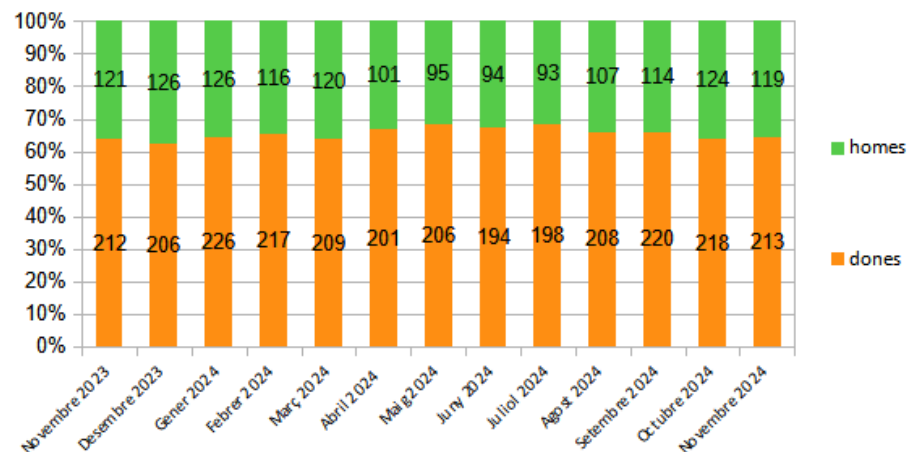

Dades socioeconòmiques del territori

(evolució dades mensuals Novembre 2024)

MIDIT

Evolució mensual de l'atur (Novembre de 2023 - Novembre de 2024)

Evolució Mensual Atur

Evolució Mensual Atur Per Gènere (MIDIT)

Evolució Mensual Atur Dones

Evolució Mensual Atur Homes

Font: Observatori del treball i model productiu - Departament de Treball, Afers Socials i Famílies

Mancomunitat d'Iniciatives pel Desenvolupament Integral del Territori