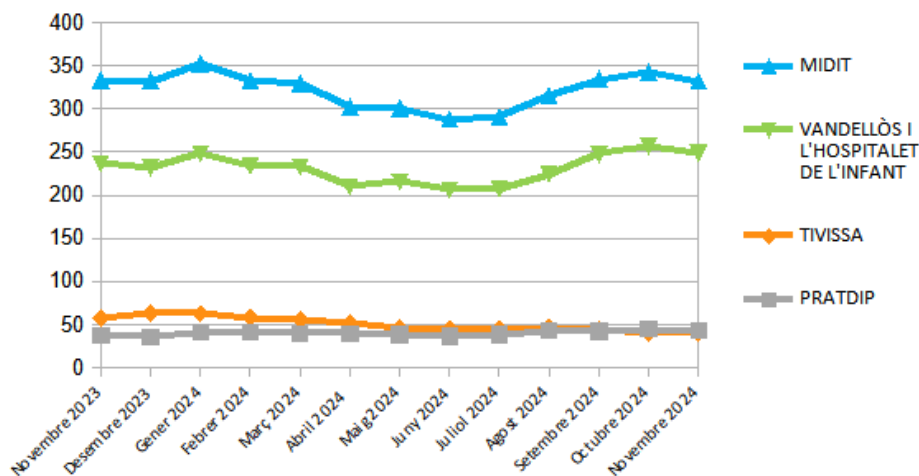

Dades socioeconòmiques del territori

(evolució dades mensuals Novembre 2024)

MIDIT

Evolució mensual de l'atur (Novembre de 2023 - Novembre de 2024)

Evolució Mensual Atur

Evolució Mensual Atur Per Gènere (MIDIT)

Evolució Mensual Atur Dones

Evolució Mensual Atur Homes

Font: Observatori del treball i model productiu - Departament de Treball, Afers Socials i Famílies

Mancomunitat d'Iniciatives pel Desenvolupament Integral del Territori