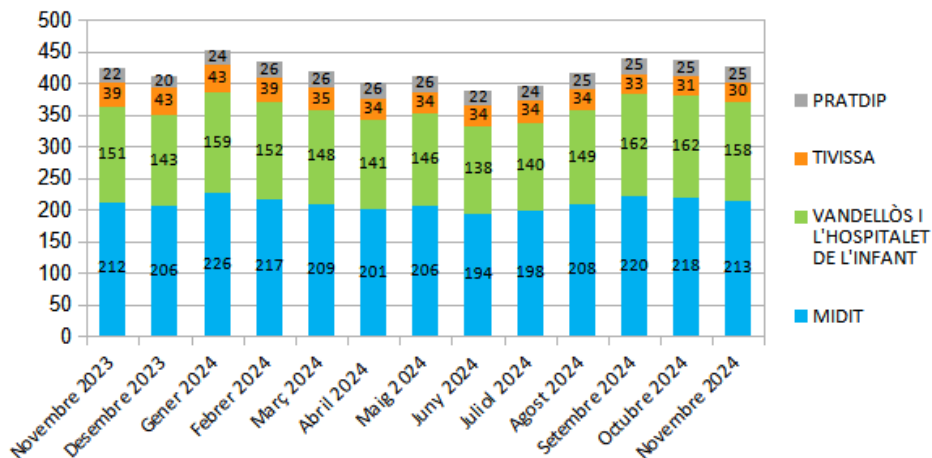

Dades socioeconòmiques del territori

(evolució dades mensuals Novembre 2024)

MIDIT

Evolució mensual de l'atur (Novembre de 2023 - Novembre de 2024)

Evolució Mensual Atur

Evolució Mensual Atur Per Gènere (MIDIT)

Evolució Mensual Atur Dones

Evolució Mensual Atur Homes

Font: Observatori del treball i model productiu - Departament de Treball, Afers Socials i Famílies

Mancomunitat d'Iniciatives pel Desenvolupament Integral del Territori