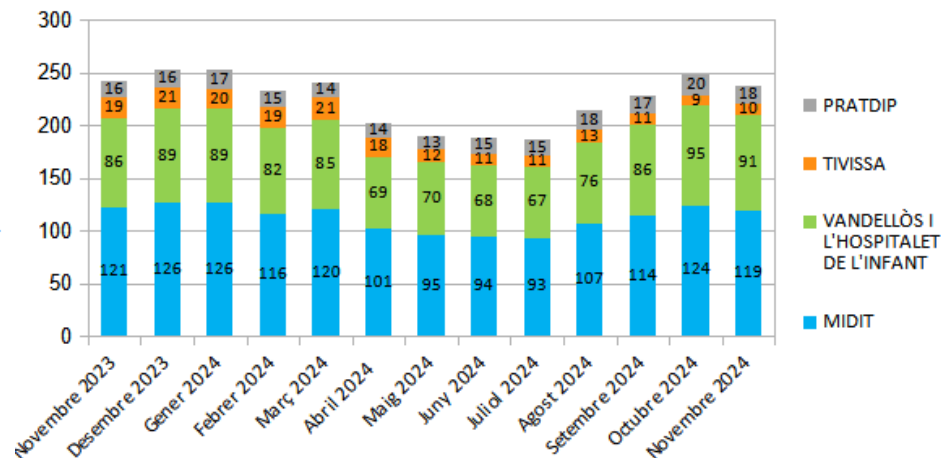

Dades socioeconòmiques del territori

(evolució dades mensuals Novembre 2024)

MIDIT

Evolució mensual de l'atur (Novembre de 2023 - Novembre de 2024)

Evolució Mensual Atur

Evolució Mensual Atur Per Gènere (MIDIT)

Evolució Mensual Atur Dones

Evolució Mensual Atur Homes

Font: Observatori del treball i model productiu - Departament de Treball, Afers Socials i Famílies

Mancomunitat d'Iniciatives pel Desenvolupament Integral del Territori