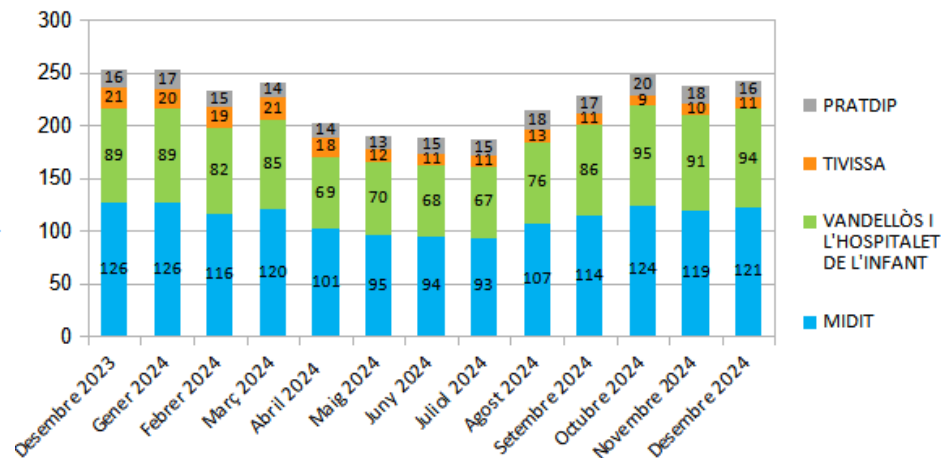

Dades socioeconòmiques del territori

(evolució dades mensuals Desembre 2024)

MIDIT

Evolució mensual de l'atur (Desembre de 2023 - Desembre de 2024)

Evolució Mensual Atur

Evolució Mensual Atur Per Gènere (MIDIT)

Evolució Mensual Atur Dones

Evolució Mensual Atur Homes

Font: Observatori del treball i model productiu - Departament de Treball, Afers Socials i Famílies

Mancomunitat d'Iniciatives pel Desenvolupament Integral del Territori