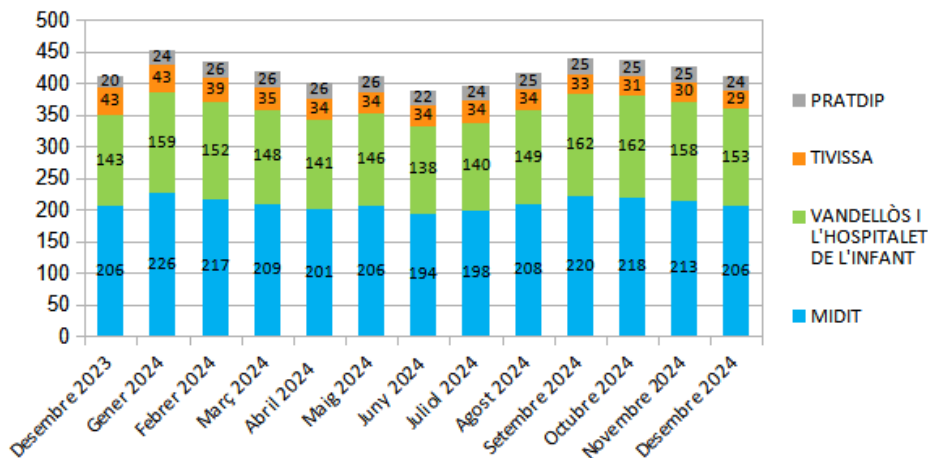

Dades socioeconòmiques del territori

(evolució dades mensuals Desembre 2024)

MIDIT

Evolució mensual de l'atur (Desembre de 2023 - Desembre de 2024)

Evolució Mensual Atur

Evolució Mensual Atur Per Gènere (MIDIT)

Evolució Mensual Atur Dones

Evolució Mensual Atur Homes

Font: Observatori del treball i model productiu - Departament de Treball, Afers Socials i Famílies

Mancomunitat d'Iniciatives pel Desenvolupament Integral del Territori