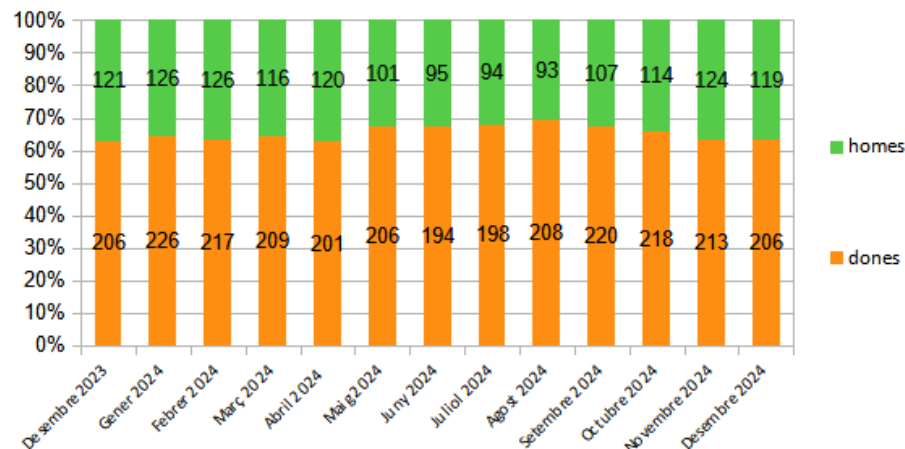

Dades socioeconòmiques del territori

(evolució dades mensuals Desembre 2024)

MIDIT

Evolució mensual de l'atur (Desembre de 2023 - Desembre de 2024)

Evolució Mensual Atur

Evolució Mensual Atur Per Gènere (MIDIT)

Evolució Mensual Atur Dones

Evolució Mensual Atur Homes

Font: Observatori del treball i model productiu - Departament de Treball, Afers Socials i Famílies

Mancomunitat d'Iniciatives pel Desenvolupament Integral del Territori