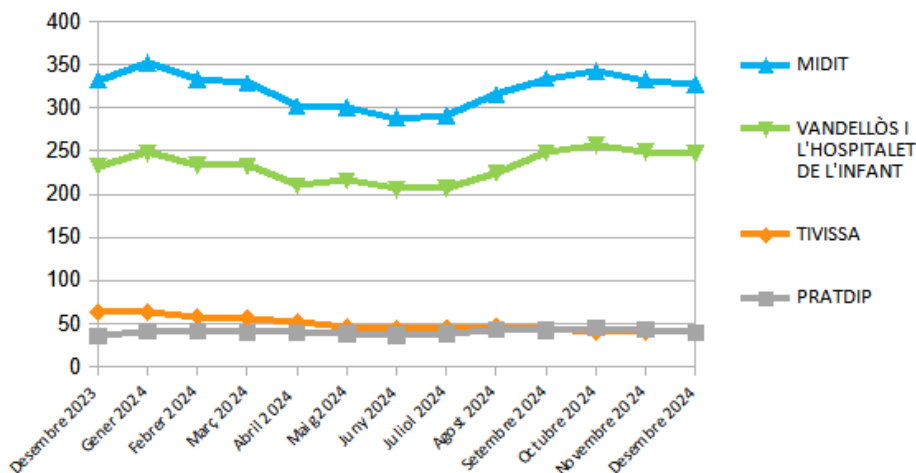

Dades socioeconòmiques del territori

(evolució dades mensuals Desembre 2024)

MIDIT

Evolució mensual de l'atur (Desembre de 2023 - Desembre de 2024)

Evolució Mensual Atur

Evolució Mensual Atur Per Gènere (MIDIT)

Evolució Mensual Atur Dones

Evolució Mensual Atur Homes

Font: Observatori del treball i model productiu - Departament de Treball, Afers Socials i Famílies

Mancomunitat d'Iniciatives pel Desenvolupament Integral del Territori