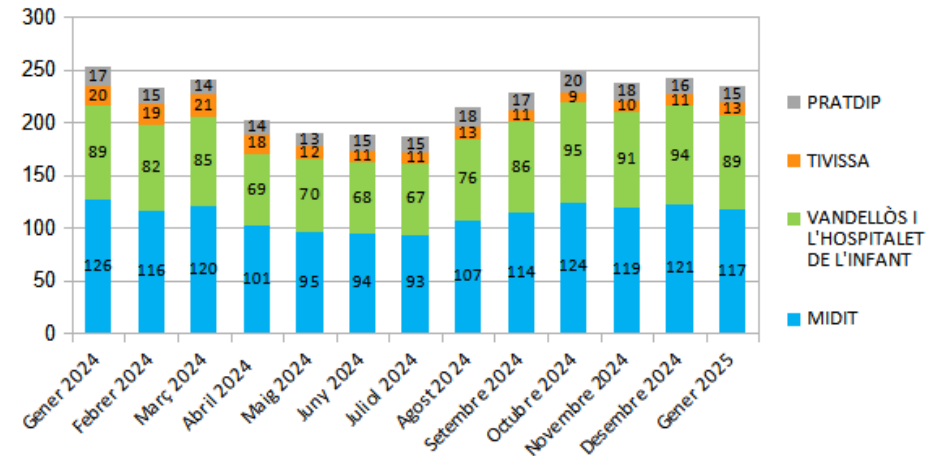

Evolució Mensual Atur Homes