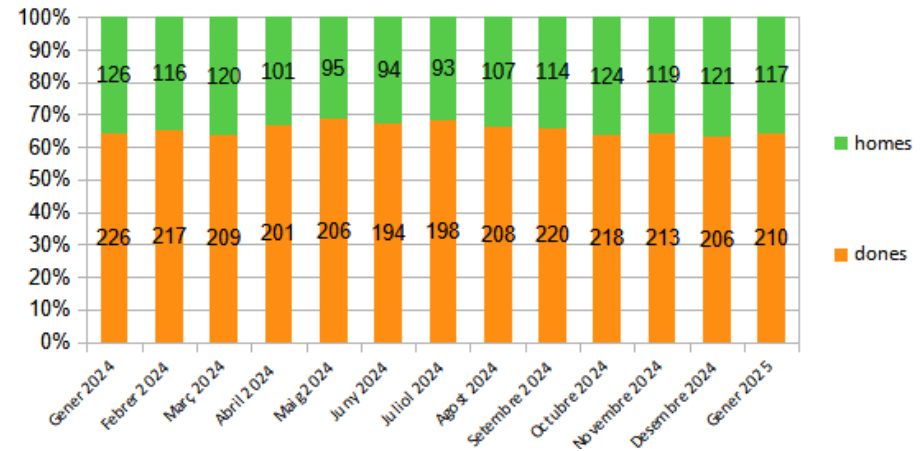

Dades socioeconòmiques del territori

(evolució dades mensuals Gener 2025)

Evolució mensual de l'atur (Gener 2024 - Gener 2025)

Evolució Mensual Atur

Evolució Mensual Atur Per Gènere (MIDIT)

Evolució Mensual Atur Dones