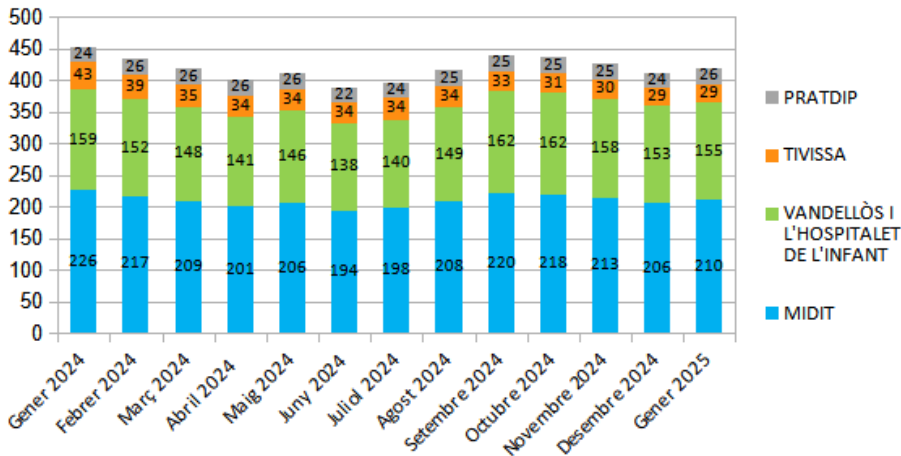

Dades socioeconòmiques del territori

(evolució dades mensuals Gener 2025)

Evolució mensual de l'atur (Gener 2024 - Gener 2025)

Evolució Mensual Atur

Evolució Mensual Atur Per Gènere (MIDIT)

Evolució Mensual Atur Dones