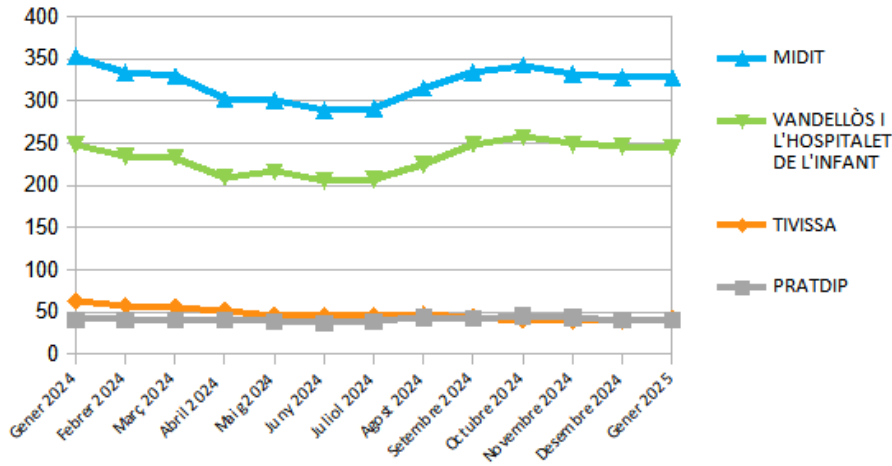

Dades socioeconòmiques del territori

(evolució dades mensuals Gener 2025)

Evolució mensual de l'atur (Gener 2024 - Gener 2025)

Evolució Mensual Atur

Evolució Mensual Atur Per Gènere (MIDIT)

Evolució Mensual Atur Dones