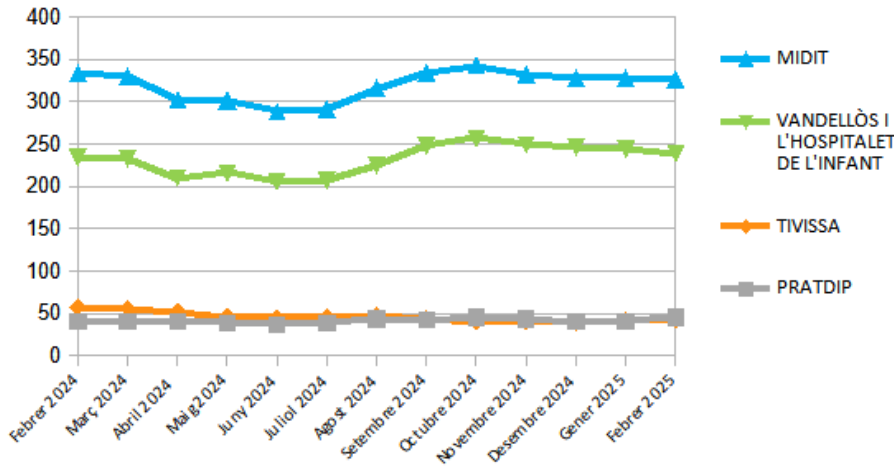

# Dades socioeconòmiques del territori

(evolució dades mensuals Febrer 2025)

# Evolució mensual de l'atur (Febrer 2024 - Febrer 2025)

## Evolució Mensual Atur