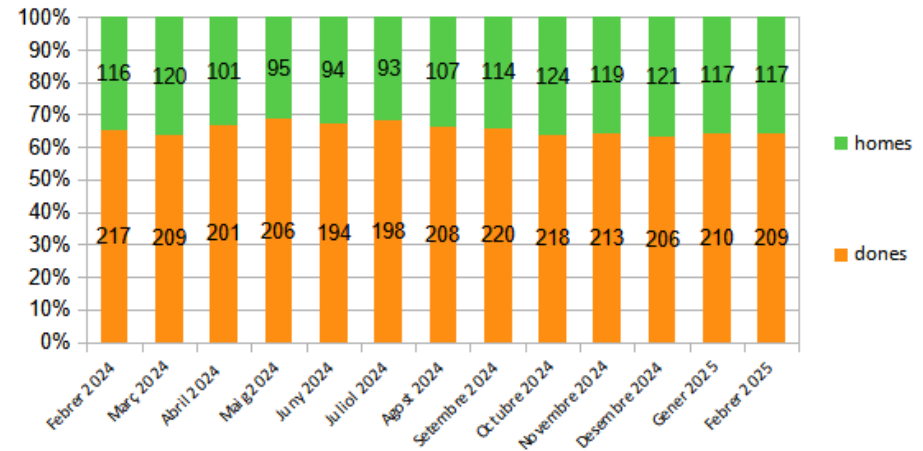

Evolució Mensual Atur Per Gènere (MIDIT)